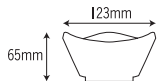

44

2709

706

626

44 笹形小鉢

123×65mm

44-KS
[紅彩]
容量：295ml 重量：100g
価格：¥860
→ p 107

44-HG
[花暦]
容量：295ml 重量：100g
価格：¥860
→ p 115

2709 マルチボール

121×54mm

2709-ML
[メリッサ]
容量：290ml 重量：92g
価格：¥950
→ p 145

2709-MK
[百花]
容量：290ml 重量：92g
価格：¥950
→ p 89

2709-PT
[パステル]
容量：290ml 重量：92g
価格：¥950
→ p 91

2709-HR
[花かざり]
容量：290ml 重量：92g
価格：¥950
→ p 95

2709-LIF
[リエール・フィオ]
容量：290ml 重量：92g
価格：¥950
→ p 150

2709-LIB
[リエール・ブラン]
容量：290ml 重量：92g
価格：¥950
→ p 150

2709-LIA
[リエール・アッシュ]
容量：290ml 重量：92g
価格：¥950
→ p 150

2709-PA
[パーティー]
容量：290ml 重量：92g
価格：¥950
→ p 165

2709-VV
[ベジタ村]
容量：290ml 重量：92g
価格：¥950
→ p 167

2709-PM
[フチまる]
容量：290ml 重量：92g
価格：¥950
→ p 170

706 11cm 小鉢

110×55mm

706-PY
[ポピー]
容量：280ml 重量：100g
価格：¥810
→ p 135

706-RB
[ラズベリー]
容量：280ml 重量：100g
価格：¥810
→ p 109

626 11cm 平鉢

110×45mm

626-ST-MLG
[フラミンゴ]
容量：260ml 重量：75g
価格：¥990
→ p 145

626-ST-HRMZ
[フラミンゴ]
容量：260ml 重量：75g
価格：¥990
→ p 86