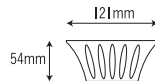

2709 マルチボール

121×54mm

2709-ML
[メリッサ]
容量：290ml 重量：92g
価格：¥950
→ p 145

2709-MK
[百花]
容量：290ml 重量：92g
価格：¥950
→ p 89

2709-PT
[パステル]
容量：290ml 重量：92g
価格：¥950
→ p 91

2709-HR
[花かざり]
容量：290ml 重量：92g
価格：¥950
→ p 95

2709-LIF
[リエール・フィオ]
容量：290ml 重量：92g
価格：¥950
→ p 150