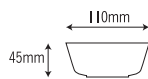

706 11cm 小鉢

110×55mm

706-PY
[ポピー]
容量：280ml 重量：100g
価格：¥810
→ p 135

706-RB
[ラズベリー]
容量：280ml 重量：100g
価格：¥810
→ p 109

626 11cm 平鉢

110×45mm

626-ST-MLG
[フラミンゴ]
容量：260ml 重量：75g
価格：¥990
→ p 145

626-ST-HRMZ
[フラミンゴ]
容量：260ml 重量：75g
価格：¥990
→ p 86