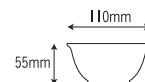

2709 マルチボール

121×54mm

2709-ML
[メリッサ]
容量：290ml 重量：92g
価格：¥950
→ p 145

2709-MK
[百花]
容量：290ml 重量：92g
価格：¥950
→ p 89

2709-PT
[パステル]
容量：290ml 重量：92g
価格：¥950
→ p 91

2709-HR
[花かざり]
容量：290ml 重量：92g
価格：¥950
→ p 95

2709-LIF
[リエール・フィオ]
容量：290ml 重量：92g
価格：¥950
→ p 150

2709-LIB
[リエール・ブラン]
容量：290ml 重量：92g
価格：¥950
→ p 150

2709-LIA
[リエール・アッシュ]
容量：290ml 重量：92g
価格：¥950
→ p 150

2709-PA
[パーティー]
容量：290ml 重量：92g
価格：¥950
→ p 165

2709-VV
[ベジタ村]
容量：290ml 重量：92g
価格：¥950
→ p 167

2709-PM
[フチまる]
容量：290ml 重量：92g
価格：¥950
→ p 170

706 11cm 小鉢

110×55mm

706-PY
[ポピー]
容量：280ml 重量：100g
価格：¥810
→ p 135

706-RB
[ラズベリー]
容量：280ml 重量：100g
価格：¥810
→ p 109

626 11cm 平鉢

110×45mm

626-ST-MLG
[フラミンゴ]
容量：260ml 重量：75g
価格：¥990
→ p 145

626-ST-HRMZ
[フラミンゴ]
容量：260ml 重量：75g
価格：¥990
→ p 86