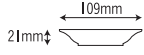

**658-BA**  
 [ べあ〜 ]  
 容量：-ml 重量：78g  
 価格：¥690  
 → p 169

**53 13cm 皿**

132×22mm

**53-PA**  
 [ パーティー ]  
 容量：-ml 重量：71g  
 価格：¥610  
 → p 165

**53-VV**  
 [ ベジタ村 ]  
 容量：-ml 重量：71g  
 価格：¥610  
 → p 167

**604 13cm 皿**

130×22mm

**604-FS**  
 [ ファンタジア ]  
 容量：-ml 重量：70g  
 価格：¥940  
 → p 155

**604-GN**  
 [ ガーネット ]  
 容量：-ml 重量：70g  
 価格：¥940  
 → p 153

130×22mm

**911-TKK**  
 [ 粉吹 ]  
 容量：-ml 重量：68g  
 価格：¥620  
 → p 76

**805 12cm 皿**

120×22mm

**805-KM**  
 [ こまち ]  
 容量：-ml 重量：62g  
 価格：¥620  
 → p 113

**47 11cm 皿**

109×21mm

**47-追い松葉**  
 [ 追い松葉 ]  
 容量：-ml 重量：41g  
 価格：¥610  
 → p 131

108×21mm

**104-W**  
 [ 石焼 ]  
 容量：-ml 重量：60g  
 価格：¥550  
 → p 120

**659 10.5cm 皿**

105×22mm

**659-HK**  
 [ はるか ]  
 容量：-ml 重量：50g  
 価格：¥570  
 → p 111

**659-KS**  
 [ 紅彩 ]  
 容量：-ml 重量：50g  
 価格：¥570  
 → p 106

**659-KD**  
 [ 木立 ]  
 容量：-ml 重量：50g  
 価格：¥570  
 → p 136