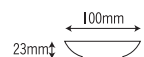

**659-HG**  
 [ 花唇 ]  
 容量：-ml 重量：50g  
 価格：¥570  
 → p 115

**659-KM**  
 [ こまち ]  
 容量：-ml 重量：50g  
 価格：¥570  
 → p 113

**659-CR**  
 [ コーラス ]  
 容量：-ml 重量：50g  
 価格：¥570  
 → p 117

100×18mm

**605-FS**  
 [ ファンタジア ]  
 容量：-ml 重量：42g  
 価格：¥810  
 → p 155

**605-GN**  
 [ ガーネット ]  
 容量：-ml 重量：42g  
 価格：¥810  
 → p 153

**2515 10cm 皿**

100×23mm