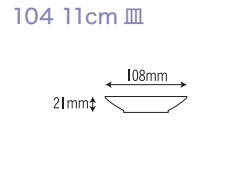

**604 13cm 皿**

130×22mm

**604-FS**  
 [ ファンタジア ]  
 容量：-ml 重量：70g  
 価格：¥940  
 → p 155

**604-GN**  
 [ ガーネット ]  
 容量：-ml 重量：70g  
 価格：¥940  
 → p 153

130×22mm

**911-TKK**  
 [ 粉吹 ]  
 容量：-ml 重量：68g  
 価格：¥620  
 → p 76

**805 12cm 皿**

120×22mm

**805-KM**  
 [ こまち ]  
 容量：-ml 重量：62g  
 価格：¥620  
 → p 113

**47 11cm 皿**

109×21mm

**47-追い松葉**  
 [ 追い松葉 ]  
 容量：-ml 重量：41g  
 価格：¥610  
 → p 131

108×21mm

**104-W**  
 [ 石焼 ]  
 容量：-ml 重量：60g  
 価格：¥550  
 → p 120

**659 10.5cm 皿**

105×22mm

**659-HK**  
 [ はるか ]  
 容量：-ml 重量：50g  
 価格：¥570  
 → p 111

**659-KS**  
 [ 紅彩 ]  
 容量：-ml 重量：50g  
 価格：¥570  
 → p 106

**659-KD**  
 [ 木立 ]  
 容量：-ml 重量：50g  
 価格：¥570  
 → p 136

**605-GN**  
 [ ガーネット ]  
 容量：-ml 重量：42g  
 価格：¥810  
 → p 153

**2515 10cm 皿**

100×23mm