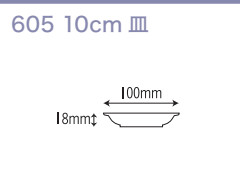

**805 12cm 皿**

120×22mm

**805-KM**  
 [ こまち ]  
 容量：-ml 重量：62g  
 価格：¥620  
 → p 113

**47 11cm 皿**

109×21mm

**47-追い松葉**  
 [ 追い松葉 ]  
 容量：-ml 重量：41g  
 価格：¥610  
 → p 131

108×21mm

**104-W**  
 [ 石焼 ]  
 容量：-ml 重量：60g  
 価格：¥550  
 → p 120

**659 10.5cm 皿**

105×22mm

**659-HK**  
 [ はるか ]  
 容量：-ml 重量：50g  
 価格：¥570  
 → p 111

**659-KS**  
 [ 紅彩 ]  
 容量：-ml 重量：50g  
 価格：¥570  
 → p 106

**659-KD**  
 [ 木立 ]  
 容量：-ml 重量：50g  
 価格：¥570  
 → p 136

**659-HG**  
 [ 花唇 ]  
 容量：-ml 重量：50g  
 価格：¥570  
 → p 115

**659-KM**  
 [ こまち ]  
 容量：-ml 重量：50g  
 価格：¥570  
 → p 113

**659-CR**  
 [ コーラス ]  
 容量：-ml 重量：50g  
 価格：¥570  
 → p 117

100×18mm

**605-FS**  
 [ ファンタジア ]  
 容量：-ml 重量：42g  
 価格：¥810  
 → p 155

**605-GN**  
 [ ガーネット ]  
 容量：-ml 重量：42g  
 価格：¥810  
 → p 153

**2515 10cm 皿**

100×23mm