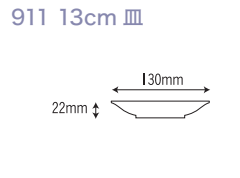

**658-BA**  
 [ べあ〜 ]  
 容量：-ml 重量：78g  
 価格：¥690  
 → p 169

**53 13cm 皿**

132×22mm

**53-PA**  
 [ パーティー ]  
 容量：-ml 重量：71g  
 価格：¥610  
 → p 165

**53-VV**  
 [ ベジタ村 ]  
 容量：-ml 重量：71g  
 価格：¥610  
 → p 167

**604 13cm 皿**

130×22mm

**604-FS**  
 [ ファンタジア ]  
 容量：-ml 重量：70g  
 価格：¥940  
 → p 155

**604-GN**  
 [ ガーネット ]  
 容量：-ml 重量：70g  
 価格：¥940  
 → p 153

130×22mm

**911-TKK**  
 [ 粉吹 ]  
 容量：-ml 重量：68g  
 価格：¥620  
 → p 76

**805 12cm 皿**

120×22mm

**805-KM**  
 [ こまち ]  
 容量：-ml 重量：62g  
 価格：¥620  
 → p 113

**47 11cm 皿**

109×21mm

**47-追い松葉**  
 [ 追い松葉 ]  
 容量：-ml 重量：41g  
 価格：¥610  
 → p 131

108×21mm

**104-W**  
 [ 石焼 ]  
 容量：-ml 重量：60g  
 価格：¥550  
 → p 120

**605-GN**  
 [ ガーネット ]  
 容量：-ml 重量：42g  
 価格：¥810  
 → p 153

**2515 10cm 皿**

100×23mm