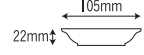

**658-BA**  
 [ べあ〜 ]  
 容量：-ml 重量：78g  
 価格：¥690  
 → p 169

**53 13cm 皿**

132×22mm

**53-PA**  
 [ パーティー ]  
 容量：-ml 重量：71g  
 価格：¥610  
 → p 165

**53-VV**  
 [ ベジタ村 ]  
 容量：-ml 重量：71g  
 価格：¥610  
 → p 167

**604 13cm 皿**

130×22mm

**604-FS**  
 [ ファンタジア ]  
 容量：-ml 重量：70g  
 価格：¥940  
 → p 155

**604-GN**  
 [ ガーネット ]  
 容量：-ml 重量：70g  
 価格：¥940  
 → p 153

130×22mm

**911-TKK**  
 [ 粉吹 ]  
 容量：-ml 重量：68g  
 価格：¥620  
 → p 76

**805 12cm 皿**

120×22mm

**805-KM**  
 [ こまち ]  
 容量：-ml 重量：62g  
 価格：¥620  
 → p 113

**47 11cm 皿**

109×21mm

**47-追い松葉**  
 [ 追い松葉 ]  
 容量：-ml 重量：41g  
 価格：¥610  
 → p 131

108×21mm

**104-W**  
 [ 石焼 ]  
 容量：-ml 重量：60g  
 価格：¥550  
 → p 120

**659 10.5cm 皿**

105×22mm

**659-HK**  
 [ はるか ]  
 容量：-ml 重量：50g  
 価格：¥570  
 → p 111

**659-KS**  
 [ 紅彩 ]  
 容量：-ml 重量：50g  
 価格：¥570  
 → p 106

**659-KD**  
 [ 木立 ]  
 容量：-ml 重量：50g  
 価格：¥570  
 → p 136