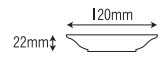

**658-BA**  
 [ べあ〜 ]  
 容量：-ml 重量：78g  
 価格：¥690  
 → p 169

**53 13cm 皿**

132×22mm

**53-PA**  
 [ パーティー ]  
 容量：-ml 重量：71g  
 価格：¥610  
 → p 165

**53-VV**  
 [ ベジタ村 ]  
 容量：-ml 重量：71g  
 価格：¥610  
 → p 167

**604 13cm 皿**

130×22mm

**604-FS**  
 [ ファンタジア ]  
 容量：-ml 重量：70g  
 価格：¥940  
 → p 155

**604-GN**  
 [ ガーネット ]  
 容量：-ml 重量：70g  
 価格：¥940  
 → p 153

130×22mm

**911-TKK**  
 [ 粉吹 ]  
 容量：-ml 重量：68g  
 価格：¥620  
 → p 76

**805 12cm 皿**

120×22mm

**805-KM**  
 [ こまち ]  
 容量：-ml 重量：62g  
 価格：¥620  
 → p 113

**47 11cm 皿**

109×21mm

**47-追い松葉**  
 [ 追い松葉 ]  
 容量：-ml 重量：41g  
 価格：¥610  
 → p 131

108×21mm

**104-W**  
 [ 石焼 ]  
 容量：-ml 重量：60g  
 価格：¥550  
 → p 120