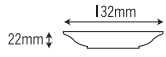

**658-KS**  
 [ 紅彩 ]  
 容量：-ml 重量：78g  
 価格：¥690  
 → p 106

**658-HG**  
 [ 花唇 ]  
 容量：-ml 重量：78g  
 価格：¥690  
 → p 115

**658-KM**  
 [ こまち ]  
 容量：-ml 重量：78g  
 価格：¥690  
 → p 113

**658-CR**  
 [ コーラス ]  
 容量：-ml 重量：78g  
 価格：¥690  
 → p 117

**658-BA**  
 [ べあ〜 ]  
 容量：-ml 重量：78g  
 価格：¥690  
 → p 169

**53 13cm 皿**

132×22mm

**53-PA**  
 [ パーティー ]  
 容量：-ml 重量：71g  
 価格：¥610  
 → p 165

**53-VV**  
 [ ベジタ村 ]  
 容量：-ml 重量：71g  
 価格：¥610  
 → p 167

**604 13cm 皿**

130×22mm

**604-FS**  
 [ ファンタジア ]  
 容量：-ml 重量：70g  
 価格：¥940  
 → p 155

**604-GN**  
 [ ガーネット ]  
 容量：-ml 重量：70g  
 価格：¥940  
 → p 153

130×22mm

**911-TKK**  
 [ 粉吹 ]  
 容量：-ml 重量：68g  
 価格：¥620  
 → p 76