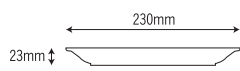

624-FS
[ファンタジア]
容量: 230ml 重量: 90g
価格: ¥970
→ p 155

624-GN
[ガーネット]
容量: 230ml 重量: 90g
価格: ¥970
→ p 153

111 深皿小

108x27mm

111-W
[石焼]
容量: 120ml 重量: 67g
価格: ¥600
→ p 120

612 23cm ランチ皿

230x23mm

丼椀
汁椀
煮物椀
スープ
深皿
丸皿
角皿
小鉢
角鉢
むし椀
湯呑
コップ
カップ
UD食器
リヒート
シェフ
凍
(りん)
和
(なごみ)
保温