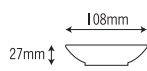

84-CR
[コーラス]
容量: 240ml 重量: 74g
価格: ¥840
→ p 117

84-BA
[ベあ~]
容量: 240ml 重量: 74g
価格: ¥840
→ p 168

624 14.5cm 深皿

145x30mm

624-RG
[木の葉R]
容量: 230ml 重量: 90g
価格: ¥970
→ p 127

624-LL
[リリー]
容量: 230ml 重量: 90g
価格: ¥970
→ p 127

624-FS
[ファンタジア]
容量: 230ml 重量: 90g
価格: ¥970
→ p 155

624-GN
[ガーネット]
容量: 230ml 重量: 90g
価格: ¥970
→ p 153

111 深皿小

108x27mm

111-W
[石焼]
容量: 120ml 重量: 67g
価格: ¥600
→ p 120

612 23cm ランチ皿

230x23mm

丼椀
汁椀
煮物椀
スープ
深皿
丸皿
角皿
小鉢
角鉢
むし椀
湯呑
コップ
カップ
UD食器
リヒート
シェフ
凍
(りん)
和
(なごみ)
保温