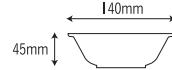

714-PY
[ポピー]
容量: 260ml 重量: 115g
価格: ¥960
→ p 135

714-RB
[ラズベリー]
容量: 260ml 重量: 115g
価格: ¥960
→ p 109

714-KH
[木の葉]
容量: 260ml 重量: 115g
価格: ¥960
→ p 104

607 14cm 深皿

140x45mm

607-RG
[木の葉R]
容量: 260ml 重量: 96g
価格: ¥1,010
→ p 127

607-LL
[リリー]
容量: 260ml 重量: 96g
価格: ¥1,010
→ p 127

607-FS
[ファンタジア]
容量: 260ml 重量: 96g
価格: ¥1,010
→ p 154

607-GN
[ガーネット]
容量: 260ml 重量: 96g
価格: ¥1,010
→ p 153

84 14cm 深皿

140x30mm

84-ASA
[咲]
容量: 240ml 重量: 74g
価格: ¥840
→ p 92