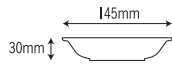

607-LL
[リリー]
容量: 260ml 重量: 96g
価格: ¥1,010
→ p 127

607-FS
[ファンタジア]
容量: 260ml 重量: 96g
価格: ¥1,010
→ p 154

607-GN
[ガーネット]
容量: 260ml 重量: 96g
価格: ¥1,010
→ p 153

84 14cm 深皿

140x30mm

84-ASA
[咲]
容量: 240ml 重量: 74g
価格: ¥840
→ p 92

84-AMA
[舞]
容量: 240ml 重量: 74g
価格: ¥840
→ p 93

84-HK
[はるか]
容量: 240ml 重量: 74g
価格: ¥840
→ p 111

84-KS
[紅彩]
容量: 240ml 重量: 74g
価格: ¥840
→ p 107

84-HG
[花暦]
容量: 240ml 重量: 74g
価格: ¥840
→ p 114

84-KM
[こまち]
容量: 240ml 重量: 74g
価格: ¥840
→ p 112

84-CR
[コーラス]
容量: 240ml 重量: 74g
価格: ¥840
→ p 117

84-BA
[ベあ~]
容量: 240ml 重量: 74g
価格: ¥840
→ p 168

624 14.5cm 深皿

145x30mm

624-RG
[木の葉R]
容量: 230ml 重量: 90g
価格: ¥970
→ p 127

624-LL
[リリー]
容量: 230ml 重量: 90g
価格: ¥970
→ p 127