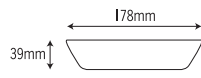

67-PT
[パステル]
容量: 610ml 重量: 178g
価格: ¥1,380
→ p 91

67-RB
[ラズベリー]
容量: 610ml 重量: 178g
価格: ¥1,380
→ p 108

67-KD
[木立]
容量: 610ml 重量: 178g
価格: ¥1,380
→ p 135

67-PA
[パーティー]
容量: 610ml 重量: 178g
価格: ¥1,380
→ p 165

67-PM
[ブチまる]
容量: 610ml 重量: 178g
価格: ¥1,380
→ p 170

67-BA
[ベあ〜]
容量: 610ml 重量: 178g
価格: ¥1,380
→ p 169

2565 18cm 深皿

178×39mm

2565-IV
[アイボリー]
容量: 610ml 重量: 207g
価格: ¥1,560
→ p 146

2565-SR
[スモーク・レッド]
容量: 610ml 重量: 207g
価格: ¥1,560
→ p 146

2565-SY
[サフラン・イエロー]
容量: 610ml 重量: 207g
価格: ¥1,560
→ p 146