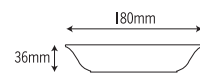

2540-HR
[花かざり]
容量: 565ml 重量: 200g
価格: 身 ¥1,400 蓋 ¥1,180
→ p 95

2540-ML
[メリッサ]
容量: 565ml 重量: 200g
価格: ¥1,400
→ p 145

2540-U
[うの花]
容量: 565ml 重量: 200g
価格: ¥1,160
→ p 157

711 18cm 深皿

180×36mm

711-ML
[メリッサ]
容量: 520ml 重量: 185g
価格: ¥1,210
→ p 145