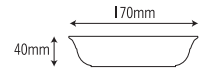

2565 18cm 深皿

178×39mm

2540 17cm 主菜皿

170×40mm

711 18cm 深皿

180×36mm

660 15.5cm 深皿

155×48mm