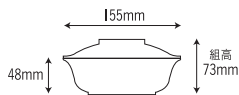

2540-HR
[花かざり]
容量: 565ml 重量: 200g
価格: 身 ¥1,400 蓋 ¥1,180
→ p 95

2540-ML
[メリッサ]
容量: 565ml 重量: 200g
価格: ¥1,400
→ p 145

2540-U
[うの花]
容量: 565ml 重量: 200g
価格: ¥1,160
→ p 157

711 18cm 深皿

180×36mm

711-ML
[メリッサ]
容量: 520ml 重量: 185g
価格: ¥1,210
→ p 145

711-MK
[百花]
容量: 520ml 重量: 185g
価格: ¥1,210
→ p 89

711-PT
[パステル]
容量: 520ml 重量: 185g
価格: ¥1,210
→ p 91

711-LF
[リーフィア]
容量: 520ml 重量: 185g
価格: ¥1,210
→ p 97

711-KH
[木の葉]
容量: 520ml 重量: 185g
価格: ¥1,210
→ p 104

711-LIB
[リエール・ブラン]
容量: 520ml 重量: 185g
価格: ¥1,210
→ p 149

711-LIA
[リエール・アッシュ]
容量: 520ml 重量: 185g
価格: ¥1,210
→ p 149

711-RB
[ラズベリー]
容量: 520ml 重量: 185g
価格: ¥1,210
→ p 109

660 15.5cm 深皿

155×48mm

660-ぼたん
[ぼたん]
容量: 490ml 重量: 126g
価格: 身 ¥1,100 蓋 ¥1,010
→ p 126

660-花かすり
[花かすり]
容量: 490ml 重量: 126g
価格: 身 ¥1,100 蓋 ¥1,010
→ p 126