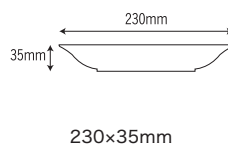

718-LIB
[リエール・プラン]
容量: 670ml 重量: 230g
価格: ¥1,720
→ p 150

718-LIA
[リエール・アッシュ]
容量: 670ml 重量: 230g
価格: ¥1,720
→ p 150

717 18cm クープ皿

717-SK
[そよか]
容量: 650ml 重量: 172g
価格: ¥1,300
→ p 102

717-LF
[リーフィア]
容量: 650ml 重量: 166g
価格: ¥1,300
→ p 97

717-LIB
[リエール・プラン]
容量: 650ml 重量: 166g
価格: ¥1,300
→ p 150

717-LIA
[リエール・アッシュ]
容量: 650ml 重量: 166g
価格: ¥1,300
→ p 150

130 23cm 深皿

130-W
[石焼]
容量: 650ml 重量: 245g
価格: ¥1,190
→ p 120

616 20cm 深皿

616-ML
[メリッサ]
容量: 640ml 重量: 170g
価格: ¥1,490
→ p 145

616-FS
[ファンタジア]
容量: 640ml 重量: 170g
価格: ¥1,490
→ p 155

616-GN
[ガーネット]
容量: 640ml 重量: 170g
価格: ¥1,490
→ p 153

616-LIF
[リエール・フィオ]
容量: 640ml 重量: 170g
価格: ¥1,490
→ p 149

616-LIB
[リエール・プラン]
容量: 640ml 重量: 170g
価格: ¥1,490
→ p 149

616-LIA
[リエール・アッシュ]
容量: 640ml 重量: 170g
価格: ¥1,490
→ p 149

608 23cm 深皿

608-FS
[ファンタジア]
容量: 640ml 重量: 252g
価格: ¥1,720
→ p 154

608-GN
[ガーネット]
容量: 640ml 重量: 252g
価格: ¥1,720
→ p 153

708 23cm 深皿

708-RB
[ラズベリー]
容量: 620ml 重量: 215g
価格: ¥1,800
→ p 108