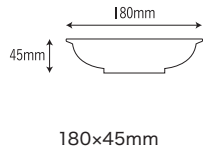

2700-IK
[糸十草]
容量: 800ml 重量: 275g
価格: ¥1,640
→ p 118

2700-U
[うの花]
容量: 800ml 重量: 275g
価格: ¥1,300
→ p 157

718 オーバルプレート

718-SK
[そよか]
容量: 670ml 重量: 242g
価格: ¥1,780
→ p 102

718-LF
[リーフィア]
容量: 670ml 重量: 230g
価格: ¥1,720
→ p 97

718-LIB
[リエール・プラン]
容量: 670ml 重量: 230g
価格: ¥1,720
→ p 150

718-LIA
[リエール・アッシュ]
容量: 670ml 重量: 230g
価格: ¥1,720
→ p 150

717 18cm クープ皿

717-SK
[そよか]
容量: 650ml 重量: 172g
価格: ¥1,300
→ p 102

717-LF
[リーフィア]
容量: 650ml 重量: 166g
価格: ¥1,300
→ p 97

717-LIB
[リエール・プラン]
容量: 650ml 重量: 166g
価格: ¥1,300
→ p 150

717-LIA
[リエール・アッシュ]
容量: 650ml 重量: 166g
価格: ¥1,300
→ p 150

130 23cm 深皿

130-W
[石焼]
容量: 650ml 重量: 245g
価格: ¥1,190
→ p 120

616 20cm 深皿

616-ML
[メリッサ]
容量: 640ml 重量: 170g
価格: ¥1,490
→ p 145

616-FS
[ファンタジア]
容量: 640ml 重量: 170g
価格: ¥1,490
→ p 155

616-GN
[ガーネット]
容量: 640ml 重量: 170g
価格: ¥1,490
→ p 153

616-LIF
[リエール・フィオ]
容量: 640ml 重量: 170g
価格: ¥1,490
→ p 149

616-LIB
[リエール・プラン]
容量: 640ml 重量: 170g
価格: ¥1,490
→ p 149