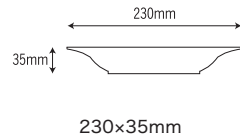

616-FS
[ファンタジア]
容量: 640ml 重量: 170g
価格: ¥1,490
→ p 155

616-GN
[ガーネット]
容量: 640ml 重量: 170g
価格: ¥1,490
→ p 153

616-LIF
[リエール・フィオ]
容量: 640ml 重量: 170g
価格: ¥1,490
→ p 149

616-LIB
[リエール・プラン]
容量: 640ml 重量: 170g
価格: ¥1,490
→ p 149

616-LIA
[リエール・アッシュ]
容量: 640ml 重量: 170g
価格: ¥1,490
→ p 149

608 23cm 深皿

608-FS
[ファンタジア]
容量: 640ml 重量: 252g
価格: ¥1,720
→ p 154

608-GN
[ガーネット]
容量: 640ml 重量: 252g
価格: ¥1,720
→ p 153

708 23cm 深皿

708-RB
[ラズベリー]
容量: 620ml 重量: 215g
価格: ¥1,800
→ p 108