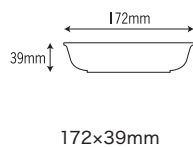

616-FS
[ファンタジア]
容量: 640ml 重量: 170g
価格: ¥1,490
→ p 155

616-GN
[ガーネット]
容量: 640ml 重量: 170g
価格: ¥1,490
→ p 153

616-LIF
[リエール・フィオ]
容量: 640ml 重量: 170g
価格: ¥1,490
→ p 149

616-LIB
[リエール・プラン]
容量: 640ml 重量: 170g
価格: ¥1,490
→ p 149

616-LIA
[リエール・アッシュ]
容量: 640ml 重量: 170g
価格: ¥1,490
→ p 149

608 23cm 深皿

608-FS
[ファンタジア]
容量: 640ml 重量: 252g
価格: ¥1,720
→ p 154

608-GN
[ガーネット]
容量: 640ml 重量: 252g
価格: ¥1,720
→ p 153

708 23cm 深皿

708-RB
[ラズベリー]
容量: 620ml 重量: 215g
価格: ¥1,800
→ p 108

776 17cm 多用皿

776-朱
[朱]
容量: 610ml 重量: 158g
価格: ¥810
→ p 126

67 楕円深皿

67-MK
[百花]
容量: 610ml 重量: 178g
価格: ¥1,380
→ p 89

丼 椀
汁 椀
煮物 椀
スープ
深皿
丸皿
角皿
小鉢
角鉢
むし 椀
湯 呑
コップ
カップ
UD 食器
リヒート
シェフ
凍
(りん)
和
(なごみ)
保温