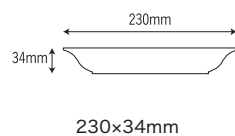

616-FS
[ファンタジア]
容量: 640ml 重量: 170g
価格: ¥1,490
→ p 155

616-GN
[ガーネット]
容量: 640ml 重量: 170g
価格: ¥1,490
→ p 153

616-LIF
[リエール・フィオ]
容量: 640ml 重量: 170g
価格: ¥1,490
→ p 149

616-LIB
[リエール・プラン]
容量: 640ml 重量: 170g
価格: ¥1,490
→ p 149

616-LIA
[リエール・アッシュ]
容量: 640ml 重量: 170g
価格: ¥1,490
→ p 149

608 23cm 深皿

608-FS
[ファンタジア]
容量: 640ml 重量: 252g
価格: ¥1,720
→ p 154

608-GN
[ガーネット]
容量: 640ml 重量: 252g
価格: ¥1,720
→ p 153

708 23cm 深皿

708-RB
[ラズベリー]
容量: 620ml 重量: 215g
価格: ¥1,800
→ p 108