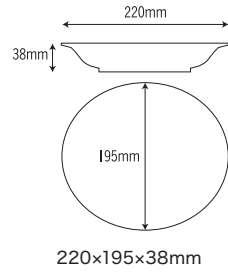

2700-IK
[糸十草]
容量: 800ml 重量: 275g
価格: ¥1,640
→ p 118

2700-U
[うの花]
容量: 800ml 重量: 275g
価格: ¥1,300
→ p 157

718 オーバルプレート

718-SK
[そよか]
容量: 670ml 重量: 242g
価格: ¥1,780
→ p 102

718-LF
[リーフィア]
容量: 670ml 重量: 230g
価格: ¥1,720
→ p 97

718-LIB
[リエール・プラン]
容量: 670ml 重量: 230g
価格: ¥1,720
→ p 150

718-LIA
[リエール・アッシュ]
容量: 670ml 重量: 230g
価格: ¥1,720
→ p 150

717 18cm クープ皿

717-SK
[そよか]
容量: 650ml 重量: 172g
価格: ¥1,300
→ p 102

717-LF
[リーフィア]
容量: 650ml 重量: 166g
価格: ¥1,300
→ p 97