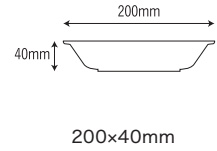

718-LIB
[リエール・プラン]
容量: 670ml 重量: 230g
価格: ¥1,720
→ p 150

718-LIA
[リエール・アッシュ]
容量: 670ml 重量: 230g
価格: ¥1,720
→ p 150

717 18cm クープ皿

717-SK
[そよか]
容量: 650ml 重量: 172g
価格: ¥1,300
→ p 102

717-LF
[リーフィア]
容量: 650ml 重量: 166g
価格: ¥1,300
→ p 97

717-LIB
[リエール・プラン]
容量: 650ml 重量: 166g
価格: ¥1,300
→ p 150

717-LIA
[リエール・アッシュ]
容量: 650ml 重量: 166g
価格: ¥1,300
→ p 150

130 23cm 深皿

130-W
[石焼]
容量: 650ml 重量: 245g
価格: ¥1,190
→ p 120

616 20cm 深皿

616-ML
[メリッサ]
容量: 640ml 重量: 170g
価格: ¥1,490
→ p 145

616-FS
[ファンタジア]
容量: 640ml 重量: 170g
価格: ¥1,490
→ p 155

616-GN
[ガーネット]
容量: 640ml 重量: 170g
価格: ¥1,490
→ p 153

616-LIF
[リエール・フィオ]
容量: 640ml 重量: 170g
価格: ¥1,490
→ p 149

616-LIB
[リエール・プラン]
容量: 640ml 重量: 170g
価格: ¥1,490
→ p 149

616-LIA
[リエール・アッシュ]
容量: 640ml 重量: 170g
価格: ¥1,490
→ p 149

608 23cm 深皿

608-FS
[ファンタジア]
容量: 640ml 重量: 252g
価格: ¥1,720
→ p 154

608-GN
[ガーネット]
容量: 640ml 重量: 252g
価格: ¥1,720
→ p 153

708 23cm 深皿

708-RB
[ラズベリー]
容量: 620ml 重量: 215g
価格: ¥1,800
→ p 108