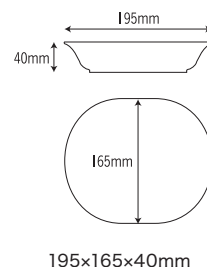

616-LIA
[リエール・アッシュ]
容量: 640ml 重量: 170g
価格: ¥1,490
→ p 149

608 23cm 深皿

608-FS
[ファンタジア]
容量: 640ml 重量: 252g
価格: ¥1,720
→ p 154

608-GN
[ガーネット]
容量: 640ml 重量: 252g
価格: ¥1,720
→ p 153

708 23cm 深皿

708-RB
[ラズベリー]
容量: 620ml 重量: 215g
価格: ¥1,800
→ p 108

776 17cm 多用皿

776-朱
[朱]
容量: 610ml 重量: 158g
価格: ¥810
→ p 126

67 楕円深皿

67-MK
[百花]
容量: 610ml 重量: 178g
価格: ¥1,380
→ p 89

丼 椀
汁 椀
煮物 椀
スープ
深皿
丸皿
角皿
小鉢
角鉢
むし 椀
湯 呑
コップ
カップ
UD 食器
リヒート
シェフ
凍
(りん)
和
(なごみ)
保温