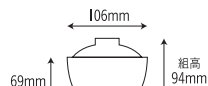

227- 溜内黒
[溜内黒]
容量：330ml 重量：120g
価格：身 ¥720 蓋 ¥530
→ p 140

227- 溜内朱
[溜内朱]
容量：330ml 重量：120g
価格：身 ¥720 蓋 ¥530
→ p 140

221 千筋吸物椀

106×69mm

221- 溜内黒
[溜内黒]
容量：330ml 重量：101g
価格：身 ¥640 蓋 ¥500
→ p 141

221- 溜内朱
[溜内朱]
容量：330ml 重量：101g
価格：身 ¥640 蓋 ¥500
→ p 141

229 鈴形椀 中

101×70mm

229- 黒
[黒]
容量：300ml 重量：103g
価格：身 ¥800 蓋 ¥600
→ p 140

229- 朱
[朱]
容量：300ml 重量：103g
価格：身 ¥800 蓋 ¥600
→ p 140

216 かすみ形汁椀 小

119×52mm

216- 黒内朱
[黒内朱]
容量：290ml 重量：91g
価格：身 ¥550 蓋 ¥430
→ p 142

225 千筋汁椀 中