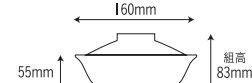

112×56mm

225- 溜内黒
[溜内黒]
容量：290ml 重量：85g
価格：身 ¥650 蓋 ¥550
→ p 141

225- 溜内朱
[溜内朱]
容量：290ml 重量：85g
価格：身 ¥650 蓋 ¥550
→ p 141

231 スタック椀 中

108×63mm

231- 深緑内黒
[深緑内黒]
容量：280ml 重量：114g
価格：身 ¥730 蓋 ¥590
→ p 139

231- 溜内黒
[溜内黒]
容量：280ml 重量：114g
価格：身 ¥730 蓋 ¥590
→ p 139

231- 溜内朱
[溜内朱]
容量：280ml 重量：114g
価格：身 ¥730 蓋 ¥590
→ p 139

228 小吸椀

92×61mm

228- 溜内黒
[溜内黒]
容量：220ml 重量：95g
価格：身 ¥610 蓋 ¥490
→ p 140

228- 溜内朱
[溜内朱]
容量：220ml 重量：95g
価格：身 ¥610 蓋 ¥490
→ p 140

232 スタック椀 小

94×55mm

232- 深緑内黒
[深緑内黒]
容量：180ml 重量：76g
価格：身 ¥630 蓋 ¥550
→ p 139

232- 溜内黒
[溜内黒]
容量：180ml 重量：76g
価格：身 ¥630 蓋 ¥550
→ p 139

232- 溜内朱
[溜内朱]
容量：180ml 重量：76g
価格：身 ¥630 蓋 ¥550
→ p 139

668 煮物椀

160×55mm

668-KB
[きらび]
容量：530ml 重量：135g
価格：身 ¥1,100 蓋 ¥980
→ p 78

668- ざくろ
[ざくろ]
容量：530ml 重量：135g
価格：身 ¥1,100 蓋 ¥980
→ p 125