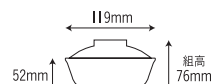

229 鈴形椀 中

101×70mm

229- 黒
[黒]
容量：300ml 重量：103g
価格：身 ¥800 蓋 ¥600
→ p 140

229- 朱
[朱]
容量：300ml 重量：103g
価格：身 ¥800 蓋 ¥600
→ p 140

216 かすみ形汁椀 小

119×52mm

216- 黒内朱
[黒内朱]
容量：290ml 重量：91g
価格：身 ¥550 蓋 ¥430
→ p 142

225 千筋汁椀 中

112×56mm

225- 溜内黒
[溜内黒]
容量：290ml 重量：85g
価格：身 ¥650 蓋 ¥550
→ p 141

225- 溜内朱
[溜内朱]
容量：290ml 重量：85g
価格：身 ¥650 蓋 ¥550
→ p 141

231 スタック椀 中

108×63mm

231- 深緑内黒
[深緑内黒]
容量：280ml 重量：114g
価格：身 ¥730 蓋 ¥590
→ p 139

231- 溜内黒
[溜内黒]
容量：280ml 重量：114g
価格：身 ¥730 蓋 ¥590
→ p 139