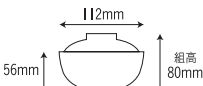

229 鈴形椀 中

101×70mm

229- 黒
[黒]
容量：300ml 重量：103g
価格：身 ¥800 蓋 ¥600
→ p 140

229- 朱
[朱]
容量：300ml 重量：103g
価格：身 ¥800 蓋 ¥600
→ p 140

216 かすみ形汁椀 小

119×52mm

216- 黒内朱
[黒内朱]
容量：290ml 重量：91g
価格：身 ¥550 蓋 ¥430
→ p 142

225 千筋汁椀 中

112×56mm

225- 溜内黒
[溜内黒]
容量：290ml 重量：85g
価格：身 ¥650 蓋 ¥550
→ p 141

225- 溜内朱
[溜内朱]
容量：290ml 重量：85g
価格：身 ¥650 蓋 ¥550
→ p 141

231 スタック椀 中

108×63mm

231- 深緑内黒
[深緑内黒]
容量：280ml 重量：114g
価格：身 ¥730 蓋 ¥590
→ p 139

231- 溜内黒
[溜内黒]
容量：280ml 重量：114g
価格：身 ¥730 蓋 ¥590
→ p 139