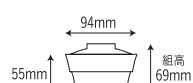

112×56mm

225- 溜内黒
[溜内黒]
容量：290ml 重量：85g
価格：身 ¥650 蓋 ¥550
→ p 141

225- 溜内朱
[溜内朱]
容量：290ml 重量：85g
価格：身 ¥650 蓋 ¥550
→ p 141

231 スタック椀 中

108×63mm

231- 深緑内黒
[深緑内黒]
容量：280ml 重量：114g
価格：身 ¥730 蓋 ¥590
→ p 139

231- 溜内黒
[溜内黒]
容量：280ml 重量：114g
価格：身 ¥730 蓋 ¥590
→ p 139

231- 溜内朱
[溜内朱]
容量：280ml 重量：114g
価格：身 ¥730 蓋 ¥590
→ p 139

228 小吸椀

92×61mm

228- 溜内黒
[溜内黒]
容量：220ml 重量：95g
価格：身 ¥610 蓋 ¥490
→ p 140

228- 溜内朱
[溜内朱]
容量：220ml 重量：95g
価格：身 ¥610 蓋 ¥490
→ p 140

232 スタック椀 小

94×55mm

232- 深緑内黒
[深緑内黒]
容量：180ml 重量：76g
価格：身 ¥630 蓋 ¥550
→ p 139

232- 溜内黒
[溜内黒]
容量：180ml 重量：76g
価格：身 ¥630 蓋 ¥550
→ p 139

232- 溜内朱
[溜内朱]
容量：180ml 重量：76g
価格：身 ¥630 蓋 ¥550
→ p 139

668 煮物椀

160×55mm

668-KB
[きらび]
容量：530ml 重量：135g
価格：身 ¥1,100 蓋 ¥980
→ p 78

668- ざくろ
[ざくろ]
容量：530ml 重量：135g
価格：身 ¥1,100 蓋 ¥980
→ p 125