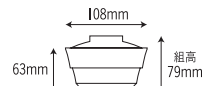

112×56mm

225- 溜内黒
[溜内黒]
容量：290ml 重量：85g
価格：身 ¥650 蓋 ¥550
→ p 141

225- 溜内朱
[溜内朱]
容量：290ml 重量：85g
価格：身 ¥650 蓋 ¥550
→ p 141

231 スタック椀 中

108×63mm

231- 深緑内黒
[深緑内黒]
容量：280ml 重量：114g
価格：身 ¥730 蓋 ¥590
→ p 139

231- 溜内黒
[溜内黒]
容量：280ml 重量：114g
価格：身 ¥730 蓋 ¥590
→ p 139

231- 溜内朱
[溜内朱]
容量：280ml 重量：114g
価格：身 ¥730 蓋 ¥590
→ p 139

228 小吸椀

92×61mm

228- 溜内黒
[溜内黒]
容量：220ml 重量：95g
価格：身 ¥610 蓋 ¥490
→ p 140

228- 溜内朱
[溜内朱]
容量：220ml 重量：95g
価格：身 ¥610 蓋 ¥490
→ p 140

232 スタック椀 小

94×55mm

232- 深緑内黒
[深緑内黒]
容量：180ml 重量：76g
価格：身 ¥630 蓋 ¥550
→ p 139