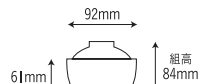

112×56mm

225- 溜内黒
[溜内黒]
容量：290ml 重量：85g
価格：身 ¥650 蓋 ¥550
→ p 141

225- 溜内朱
[溜内朱]
容量：290ml 重量：85g
価格：身 ¥650 蓋 ¥550
→ p 141

231 スタック椀 中

108×63mm

231- 深緑内黒
[深緑内黒]
容量：280ml 重量：114g
価格：身 ¥730 蓋 ¥590
→ p 139

231- 溜内黒
[溜内黒]
容量：280ml 重量：114g
価格：身 ¥730 蓋 ¥590
→ p 139

231- 溜内朱
[溜内朱]
容量：280ml 重量：114g
価格：身 ¥730 蓋 ¥590
→ p 139

228 小吸椀

92×61mm

228- 溜内黒
[溜内黒]
容量：220ml 重量：95g
価格：身 ¥610 蓋 ¥490
→ p 140

228- 溜内朱
[溜内朱]
容量：220ml 重量：95g
価格：身 ¥610 蓋 ¥490
→ p 140

232 スタック椀 小

94×55mm

232- 深緑内黒
[深緑内黒]
容量：180ml 重量：76g
価格：身 ¥630 蓋 ¥550
→ p 139