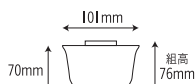

227- 溜内黒
[溜内黒]
容量：330ml 重量：120g
価格：身 ¥720 蓋 ¥530
→ p 140

227- 溜内朱
[溜内朱]
容量：330ml 重量：120g
価格：身 ¥720 蓋 ¥530
→ p 140

221 千筋吸物椀

106×69mm

221- 溜内黒
[溜内黒]
容量：330ml 重量：101g
価格：身 ¥640 蓋 ¥500
→ p 141

221- 溜内朱
[溜内朱]
容量：330ml 重量：101g
価格：身 ¥640 蓋 ¥500
→ p 141

229 鈴形椀 中

101×70mm

229- 黒
[黒]
容量：300ml 重量：103g
価格：身 ¥800 蓋 ¥600
→ p 140

229- 朱
[朱]
容量：300ml 重量：103g
価格：身 ¥800 蓋 ¥600
→ p 140

216 かすみ形汁椀 小

119×52mm

216- 黒内朱
[黒内朱]
容量：290ml 重量：91g
価格：身 ¥550 蓋 ¥430
→ p 142

225 千筋汁椀 中