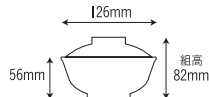

226 羽反椀 大

112×71mm

226-溜内黒
[溜内黒]
容量: 370ml 重量: 130g
価格: 身 ¥750 蓋 ¥530
→ p 140

226-溜内朱
[溜内朱]
容量: 370ml 重量: 130g
価格: 身 ¥750 蓋 ¥530
→ p 140

215 かすみ形 汁椀 大

126×56mm

215-黒内朱
[黒内朱]
容量: 370ml 重量: 110g
価格: 身 ¥590 蓋 ¥470
→ p 142

230 スタック椀 大

117×68mm

230-深緑内黒
[深緑内黒]
容量: 360ml 重量: 144g
価格: 身 ¥810 蓋 ¥610
→ p 139

230-溜内黒
[溜内黒]
容量: 360ml 重量: 144g
価格: 身 ¥810 蓋 ¥610
→ p 139

230-溜内朱
[溜内朱]
容量: 360ml 重量: 144g
価格: 身 ¥810 蓋 ¥610
→ p 139

219 亀甲汁椀