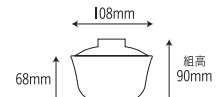

2607 飯椀 特小

105×55mm

222 千筋多用椀

145×60mm

223 千筋汁椀

125×60mm

226 羽反椀 大

112×71mm

215 かすみ形 汁椀 大

126×56mm

230 スタック椀 大

117×68mm

219 亀甲汁椀

120×55mm

107 汁椀

124×59mm

220 小吸物椀

105×70mm

227 羽反椀 中

108×68mm