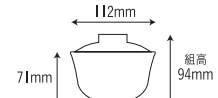

222-溜内黒
[溜内黒]
容量: 570ml 重量: 143g
価格: 身 ¥830 蓋 ¥650
→ p 141

222-溜内朱
[溜内朱]
容量: 570ml 重量: 143g
価格: 身 ¥830 蓋 ¥650
→ p 141

223 千筋汁椀

125×60mm

223-溜内黒
[溜内黒]
容量: 400ml 重量: 113g
価格: 身 ¥710 蓋 ¥530
→ p 141

223-溜内朱
[溜内朱]
容量: 400ml 重量: 113g
価格: 身 ¥710 蓋 ¥530
→ p 141

226 羽反椀 大

112×71mm

226-溜内黒
[溜内黒]
容量: 370ml 重量: 130g
価格: 身 ¥750 蓋 ¥530
→ p 140

226-溜内朱
[溜内朱]
容量: 370ml 重量: 130g
価格: 身 ¥750 蓋 ¥530
→ p 140

215 かすみ形 汁椀 大

126×56mm

215-黒内朱
[黒内朱]
容量: 370ml 重量: 110g
価格: 身 ¥590 蓋 ¥470
→ p 142