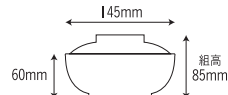

2607-ST-WKM
[わかな内抹茶]
容量: 220ml 重量: 88g
価格: 身 ¥1,050 蓋 ¥690
→ p 83

2607-ST-HYG
[ひより内みかん]
容量: 220ml 重量: 88g
価格: 身 ¥1,050 蓋 ¥690
→ p 81

2607-T-IV
[アイボリー]
容量: 220ml 重量: 88g
価格: ¥930
→ p 157

222 千筋多用椀

145×60mm