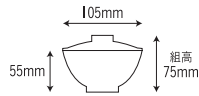

61-BA
[ベア〜]
容量: 220ml 重量: 68g
価格: 身 ¥960 蓋 ¥760
→ p 168

61-ピーチ
[ピーチ]
容量: 220ml 重量: 68g
価格: 身 ¥810 蓋 ¥610
→ p 171

2607 飯椀 特小

105×55mm

2607-ST-KBC
[きらび内茶]
容量: 220ml 重量: 88g
価格: 身 ¥1,050 蓋 ¥690
→ p 78

2607-ST-OTC
[帯十草内茶]
容量: 220ml 重量: 88g
価格: 身 ¥1,050 蓋 ¥690
→ p 79

2607-ST-WKM
[わかな内抹茶]
容量: 220ml 重量: 88g
価格: 身 ¥1,050 蓋 ¥690
→ p 83

2607-ST-HYG
[ひより内みかん]
容量: 220ml 重量: 88g
価格: 身 ¥1,050 蓋 ¥690
→ p 81

2607-T-IV
[アイボリー]
容量: 220ml 重量: 88g
価格: ¥930
→ p 157

222 千筋多用椀

145×60mm