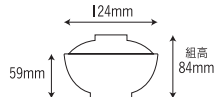

230 スタック椀 大

117×68mm

230-深緑内黒
[深緑内黒]
容量: 360ml 重量: 144g
価格: 身 ¥810 蓋 ¥610
→ p 139

230-溜内黒
[溜内黒]
容量: 360ml 重量: 144g
価格: 身 ¥810 蓋 ¥610
→ p 139

230-溜内朱
[溜内朱]
容量: 360ml 重量: 144g
価格: 身 ¥810 蓋 ¥610
→ p 139

219 亀甲汁椀

120×55mm

219-黒内朱
[黒内朱]
容量: 350ml 重量: 110g
価格: 身 ¥570 蓋 ¥410
→ p 142

107 汁椀

124×59mm

107-黒内朱
[黒内朱]
容量: 350ml 重量: 125g
価格: 身 ¥630 蓋 ¥490
→ p 142

220 小吸物椀

105×70mm

220-黒内朱
[黒内朱]
容量: 340ml 重量: 96g
価格: 身 ¥530 蓋 ¥390
→ p 142