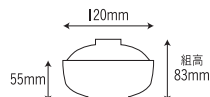

230 スタック椀 大

117×68mm

230-深緑内黒
[深緑内黒]
容量: 360ml 重量: 144g
価格: 身 ¥810 蓋 ¥610
→ p 139

230-溜内黒
[溜内黒]
容量: 360ml 重量: 144g
価格: 身 ¥810 蓋 ¥610
→ p 139

230-溜内朱
[溜内朱]
容量: 360ml 重量: 144g
価格: 身 ¥810 蓋 ¥610
→ p 139

219 亀甲汁椀

120×55mm

219-黒内朱
[黒内朱]
容量: 350ml 重量: 110g
価格: 身 ¥570 蓋 ¥410
→ p 142

107 汁椀

124×59mm

107-黒内朱
[黒内朱]
容量: 350ml 重量: 125g
価格: 身 ¥630 蓋 ¥490
→ p 142

220 小吸物椀

105×70mm

220-黒内朱
[黒内朱]
容量: 340ml 重量: 96g
価格: 身 ¥530 蓋 ¥390
→ p 142