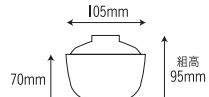

230 スタック椀 大

117×68mm

230-深緑内黒
[深緑内黒]
容量: 360ml 重量: 144g
価格: 身 ¥810 蓋 ¥610
→ p 139

230-溜内黒
[溜内黒]
容量: 360ml 重量: 144g
価格: 身 ¥810 蓋 ¥610
→ p 139

230-溜内朱
[溜内朱]
容量: 360ml 重量: 144g
価格: 身 ¥810 蓋 ¥610
→ p 139

219 亀甲汁椀

120×55mm

219-黒内朱
[黒内朱]
容量: 350ml 重量: 110g
価格: 身 ¥570 蓋 ¥410
→ p 142

107 汁椀

124×59mm

107-黒内朱
[黒内朱]
容量: 350ml 重量: 125g
価格: 身 ¥630 蓋 ¥490
→ p 142

220 小吸物椀

105×70mm

220-黒内朱
[黒内朱]
容量: 340ml 重量: 96g
価格: 身 ¥530 蓋 ¥390
→ p 142