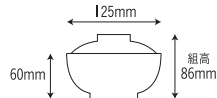

223 千筋汁椀

125×60mm