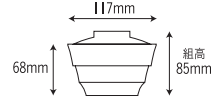

222-溜内黒
[溜内黒]
容量: 570ml 重量: 143g
価格: 身 ¥830 蓋 ¥650
→ p 141

222-溜内朱
[溜内朱]
容量: 570ml 重量: 143g
価格: 身 ¥830 蓋 ¥650
→ p 141

223 千筋汁椀

125×60mm

223-溜内黒
[溜内黒]
容量: 400ml 重量: 113g
価格: 身 ¥710 蓋 ¥530
→ p 141

223-溜内朱
[溜内朱]
容量: 400ml 重量: 113g
価格: 身 ¥710 蓋 ¥530
→ p 141

226 羽反椀 大

112×71mm

226-溜内黒
[溜内黒]
容量: 370ml 重量: 130g
価格: 身 ¥750 蓋 ¥530
→ p 140

226-溜内朱
[溜内朱]
容量: 370ml 重量: 130g
価格: 身 ¥750 蓋 ¥530
→ p 140

215 かすみ形 汁椀 大

126×56mm

215-黒内朱
[黒内朱]
容量: 370ml 重量: 110g
価格: 身 ¥590 蓋 ¥470
→ p 142

230 スタック椀 大

117×68mm

230-深緑内黒
[深緑内黒]
容量: 360ml 重量: 144g
価格: 身 ¥810 蓋 ¥610
→ p 139

230-溜内黒
[溜内黒]
容量: 360ml 重量: 144g
価格: 身 ¥810 蓋 ¥610
→ p 139

230-溜内朱
[溜内朱]
容量: 360ml 重量: 144g
価格: 身 ¥810 蓋 ¥610
→ p 139

219 亀甲汁椀