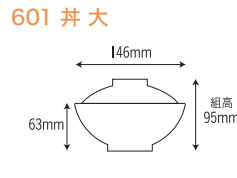

2503 ゆったり椀 大

140×69mm

2503-SK
[そよか]
容量: 520ml 重量: 158g
価格: 身 ¥1,140 蓋 ¥870
→ p 102

2503-SHI
[朱の花 (アイボリー)]
容量: 520ml 重量: 150g
価格: 身 ¥1,090 蓋 ¥870
→ p 99

2503-SHR
[朱の花 (利休)]
容量: 520ml 重量: 150g
価格: 身 ¥1,090 蓋 ¥870
→ p 99

2503-LF
[リーフィア]
容量: 520ml 重量: 150g
価格: 身 ¥1,090 蓋 ¥870
→ p 96

2503-HR
[花かざり]
容量: 520ml 重量: 150g
価格: 身 ¥1,090 蓋 ¥870
→ p 94

146×63mm

601-CR
[コーラス]
容量: 510ml 重量: 152g
価格: 身 ¥1,130 蓋 ¥860
→ p 117

601-RB
[ラズベリー]
容量: 510ml 重量: 152g
価格: 身 ¥1,130 蓋 ¥860
→ p 108