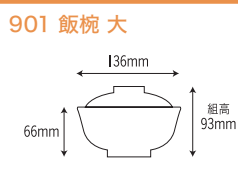

601-FS
[ファンタジア]
容量: 510ml 重量: 152g
価格: 身 ¥1,130 蓋 ¥860
→ p 154

601-GN
[ガーネット]
容量: 510ml 重量: 152g
価格: 身 ¥1,130 蓋 ¥860
→ p 152

601-PA
[パーティー]
容量: 510ml 重量: 152g
価格: ¥1,130
→ p 164

601-VV
[ベジタ村]
容量: 510ml 重量: 152g
価格: ¥1,130
→ p 166

2507 飯椀 大

132×72mm

2507-HF
[一筆] NEW
容量: 500ml 重量: 162g
価格: 身 ¥1,240 蓋 ¥810
→ p 72

2507-TKM
[抹茶]
容量: 500ml 重量: 162g
価格: 身 ¥1,090 蓋 ¥810
→ p 73

2507-TKP
[桃色]
容量: 500ml 重量: 162g
価格: 身 ¥1,090 蓋 ¥810
→ p 73

2507-TKG
[みかん]
容量: 500ml 重量: 162g
価格: 身 ¥1,090 蓋 ¥810
→ p 73

2507-TKK
[粉吹]
容量: 500ml 重量: 162g
価格: 身 ¥1,040 蓋 ¥810
→ p 73

136×66mm

901-SHI
[朱の花 (アイボリー)]
容量: 490ml 重量: 140g
価格: 身 ¥1,020 蓋 ¥830
→ p 99

901-SHR
[朱の花 (利休)]
容量: 490ml 重量: 140g
価格: 身 ¥1,020 蓋 ¥830
→ p 99

901-HT
[花つむぎ]
容量: 490ml 重量: 140g
価格: 身 ¥1,020 蓋 ¥830
→ p 116