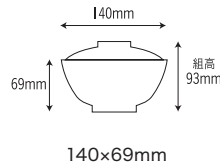

701-LIA
[リエール・アッシュ]
容量: 525ml 重量: 142g
価格: 身 ¥1,020 蓋 ¥760
→ p 148

701-KH
[木の葉]
容量: 525ml 重量: 142g
価格: 身 ¥1,020 蓋 ¥760
→ p 104

701-RB
[ラズベリー]
容量: 525ml 重量: 142g
価格: 身 ¥1,020 蓋 ¥760
→ p 108

701-BA
[べあ〜]
容量: 525ml 重量: 142g
価格: 身 ¥1,020 蓋 ¥760
→ p 168

2503 ゆったり椀 大

140×69mm

2503-SK
[そよか]
容量: 520ml 重量: 158g
価格: 身 ¥1,140 蓋 ¥870
→ p 102

2503-SHI
[朱の花 (アイボリー)]
容量: 520ml 重量: 150g
価格: 身 ¥1,090 蓋 ¥870
→ p 99

2503-SHR
[朱の花 (利休)]
容量: 520ml 重量: 150g
価格: 身 ¥1,090 蓋 ¥870
→ p 99

2503-LF
[リーフィア]
容量: 520ml 重量: 150g
価格: 身 ¥1,090 蓋 ¥870
→ p 96

2503-HR
[花かざり]
容量: 520ml 重量: 150g
価格: 身 ¥1,090 蓋 ¥870
→ p 94

146×63mm

601-CR
[コーラス]
容量: 510ml 重量: 152g
価格: 身 ¥1,130 蓋 ¥860
→ p 117

601-RB
[ラズベリー]
容量: 510ml 重量: 152g
価格: 身 ¥1,130 蓋 ¥860
→ p 108