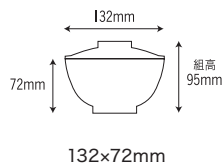

2507 飯椀 大

132×72mm