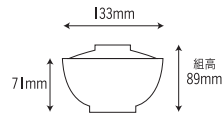

**651- 芽ぶき**  
 [芽ぶき]  
 容量: 530ml 重量: 138g  
 価格: 身 ¥970 蓋 ¥650  
 → p 124

**651-HK**  
 [はるか]  
 容量: 530ml 重量: 138g  
 価格: 身 ¥970 蓋 ¥650  
 → p 111

**651-KS**  
 [紅彩]  
 容量: 530ml 重量: 138g  
 価格: 身 ¥970 蓋 ¥650  
 → p 106

**651-HG**  
 [花暦]  
 容量: 530ml 重量: 138g  
 価格: 身 ¥970 蓋 ¥650  
 → p 114

**651-KM**  
 [こまち]  
 容量: 530ml 重量: 138g  
 価格: 身 ¥970 蓋 ¥650  
 → p 112

**87 多用碗**

125×77mm

**87- 赤絵**  
 [赤絵]  
 容量: 530ml 重量: 133g  
 価格: 身 ¥1,080 蓋 ¥860  
 → p 123

**701 井 大**

133×71mm

**701-MK**  
 [百花]  
 容量: 525ml 重量: 142g  
 価格: 身 ¥1,020 蓋 ¥760  
 → p 89

井-椀  
 汁椀  
 煮物椀  
 スープ  
 深皿  
 丸皿  
 角皿  
 小鉢  
 角鉢  
 むし椀  
 湯呑  
 コップ  
 カップ  
 UD食器  
 リヒート  
 シェフ  
 涼  
 (りん)  
 和  
 (なごみ)  
 保温