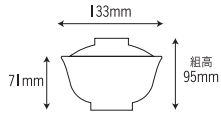

**650- 織部**  
 [織部]  
 容量: 620ml 重量: 156g  
 価格: 身 ¥1,120 蓋 ¥760  
 → p 124

**650- 芽ぶき**  
 [芽ぶき]  
 容量: 620ml 重量: 156g  
 価格: 身 ¥1,120 蓋 ¥760  
 → p 124

**650-KS**  
 [紅彩]  
 容量: 620ml 重量: 156g  
 価格: 身 ¥1,120 蓋 ¥760  
 → p 106

**650-HG**  
 [花暦]  
 容量: 620ml 重量: 156g  
 価格: 身 ¥1,120 蓋 ¥760  
 → p 114

**650-KM**  
 [こまち]  
 容量: 620ml 重量: 156g  
 価格: 身 ¥1,120 蓋 ¥760  
 → p 112

**650-KGI**  
 [風車(石焼)]  
 容量: 620ml 重量: 156g  
 価格: 身 ¥1,120 蓋 ¥760  
 → p 134

**650-KGR**  
 [風車(利休)]  
 容量: 620ml 重量: 156g  
 価格: 身 ¥1,120 蓋 ¥760  
 → p 134

**651 飯井 中**

133×71mm

**651-WK**  
 [わかな]  
 容量: 530ml 重量: 138g  
 価格: 身 ¥970 蓋 ¥650  
 → p 82

**651-HY**  
 [ひより]  
 容量: 530ml 重量: 138g  
 価格: 身 ¥970 蓋 ¥650  
 → p 80