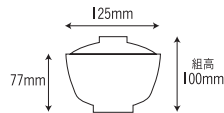

**651-ASA**  
 [咲]  
 容量: 530ml 重量: 138g  
 価格: 身 ¥970 蓋 ¥650  
 → p 92

**651-AMA**  
 [舞]  
 容量: 530ml 重量: 138g  
 価格: 身 ¥970 蓋 ¥650  
 → p 92

**651- 織部**  
 [織部]  
 容量: 530ml 重量: 138g  
 価格: 身 ¥970 蓋 ¥650  
 → p 124

**651- 芽ぶき**  
 [芽ぶき]  
 容量: 530ml 重量: 138g  
 価格: 身 ¥970 蓋 ¥650  
 → p 124

**651-HK**  
 [はるか]  
 容量: 530ml 重量: 138g  
 価格: 身 ¥970 蓋 ¥650  
 → p 111

**651-KS**  
 [紅彩]  
 容量: 530ml 重量: 138g  
 価格: 身 ¥970 蓋 ¥650  
 → p 106

**651-HG**  
 [花暦]  
 容量: 530ml 重量: 138g  
 価格: 身 ¥970 蓋 ¥650  
 → p 114

**651-KM**  
 [こまち]  
 容量: 530ml 重量: 138g  
 価格: 身 ¥970 蓋 ¥650  
 → p 112

**87 多用碗**

125×77mm

**87- 赤絵**  
 [赤絵]  
 容量: 530ml 重量: 133g  
 価格: 身 ¥1,080 蓋 ¥860  
 → p 123