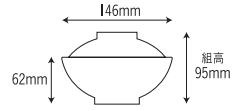

**222-GM**  
 [こてんまり]  
 容量: 570ml 重量: 143g  
 価格: 身 ¥1,090 蓋 ¥1,050  
 → p 119

**222-HY**  
 [ひより]  
 容量: 570ml 重量: 143g  
 価格: 身 ¥1,090 蓋 ¥1,050  
 → p 81

**222-UH**  
 [うず花]  
 容量: 570ml 重量: 143g  
 価格: 身 ¥1,090 蓋 ¥1,050  
 → p 123

**101 井**

146×62mm

**101-W**  
 [石焼]  
 容量: 485ml 重量: 180g  
 価格: 身 ¥880 蓋 ¥630  
 → p 120

**650 飯井 大**

140×74mm

**650-WK**  
 [わかな]  
 容量: 620ml 重量: 156g  
 価格: 身 ¥1,120 蓋 ¥760  
 → p 82

**650-HY**  
 [ひより]  
 容量: 620ml 重量: 156g  
 価格: 身 ¥1,120 蓋 ¥760  
 → p 80

**650- 織部**  
 [織部]  
 容量: 620ml 重量: 156g  
 価格: 身 ¥1,120 蓋 ¥760  
 → p 124

**650- 芽ぶき**  
 [芽ぶき]  
 容量: 620ml 重量: 156g  
 価格: 身 ¥1,120 蓋 ¥760  
 → p 124

**650-KS**  
 [紅彩]  
 容量: 620ml 重量: 156g  
 価格: 身 ¥1,120 蓋 ¥760  
 → p 106