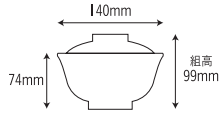

**101 井**

146×62mm

**101-W**  
 [石焼]  
 容量: 485ml 重量: 180g  
 価格: 身 ¥880 蓋 ¥630  
 → p 120

**650 飯井 大**

140×74mm

**650-WK**  
 [わかな]  
 容量: 620ml 重量: 156g  
 価格: 身 ¥1,120 蓋 ¥760  
 → p 82

**650-HY**  
 [ひより]  
 容量: 620ml 重量: 156g  
 価格: 身 ¥1,120 蓋 ¥760  
 → p 80

**650- 織部**  
 [織部]  
 容量: 620ml 重量: 156g  
 価格: 身 ¥1,120 蓋 ¥760  
 → p 124

**650- 芽ぶき**  
 [芽ぶき]  
 容量: 620ml 重量: 156g  
 価格: 身 ¥1,120 蓋 ¥760  
 → p 124

**650-KS**  
 [紅彩]  
 容量: 620ml 重量: 156g  
 価格: 身 ¥1,120 蓋 ¥760  
 → p 106