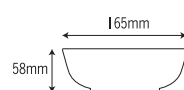

2501-TKM
[抹茶]
容量: 860ml 重量: 243g
価格: ¥1,520
→ p 74

642 麵鉢小

172×67mm

642-TH
[唐の華]
容量: 840ml 重量: 192g
価格: ¥1,400
→ p 133

642-BA
[へあ〜]
容量: 840ml 重量: 192g
価格: ¥1,400
→ p 168

637 多用鉢中

165×58mm

637-山つばき
[山つばき]
容量: 770ml 重量: 160g
価格: ¥1,230
→ p 125

637-SHI
[朱の花]
容量: 770ml 重量: 160g
価格: ¥1,230
→ p 100

112 そば丼

172×70mm

112-W
[石焼]
容量: 770ml 重量: 205g
価格: ¥1,040
→ p 120

112-Y
[黄地]
容量: 770ml 重量: 205g
価格: ¥1,040
→ p 121

112-B
[天目]
容量: 770ml 重量: 205g
価格: ¥1,040
→ p 121