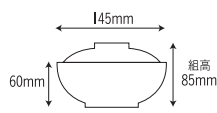

2506-TKM
[抹茶]
容量: 720ml 重量: 200g
価格: ¥1,350
→ p 74

116 種丼

155×74mm

116-W
[石焼]
容量: 670ml 重量: 187g
価格: 身 ¥1,050 蓋 ¥810
→ p 120

2502 丼中

145×76mm

2502-爽快
[爽快]
容量: 640ml 重量: 150g
価格: 身 ¥1,200 蓋 ¥830
→ p 123

2502-やなぎ
[やなぎ]
容量: 640ml 重量: 150g
価格: 身 ¥1,200 蓋 ¥830
→ p 123

2502-赤絵
[赤絵]
容量: 640ml 重量: 150g
価格: 身 ¥1,200 蓋 ¥830
→ p 123

2502-HJ
[花縞]
容量: 640ml 重量: 150g
価格: 身 ¥1,200 蓋 ¥830
→ p 123

222 丼中

145×60mm