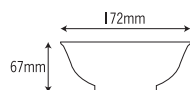

2501

642

637

112

2506

116

2502

222

2501 麵鉢

165×78mm

2501-HF
[一筆]
容量: 860ml 重量: 243g
価格: ¥1,720
→ p 72

NEW

2501-TKO
[おぐら]
容量: 860ml 重量: 243g
価格: ¥1,540
→ p 74

2501-TKY
[よもぎ]
容量: 860ml 重量: 243g
価格: ¥1,540
→ p 74

2501-TKK
[粉吹]
容量: 860ml 重量: 243g
価格: ¥1,520
→ p 74

2501-TKM
[抹茶]
容量: 860ml 重量: 243g
価格: ¥1,520
→ p 74

642 麵鉢小

172×67mm

642-TH
[唐の華]
容量: 840ml 重量: 192g
価格: ¥1,400
→ p 133

642-BA
[へあ〜]
容量: 840ml 重量: 192g
価格: ¥1,400
→ p 168

637 多用鉢中

165×58mm

637-山つばき
[山つばき]
容量: 770ml 重量: 160g
価格: ¥1,230
→ p 125

637-SHI
[朱の花]
容量: 770ml 重量: 160g
価格: ¥1,230
→ p 100

112 そば丼

172×70mm

112-W
[石焼]
容量: 770ml 重量: 205g
価格: ¥1,040
→ p 120

112-Y
[黄地]
容量: 770ml 重量: 205g
価格: ¥1,040
→ p 121

112-B
[天目]
容量: 770ml 重量: 205g
価格: ¥1,040
→ p 121

2506 種丼

152×76mm

2506-HF
[一筆]
容量: 720ml 重量: 200g
価格: ¥1,540
→ p 72

NEW

2506-TKO
[おぐら]
容量: 720ml 重量: 200g
価格: ¥1,430
→ p 74

2506-TKY
[よもぎ]
容量: 720ml 重量: 200g
価格: ¥1,430
→ p 74

2506-TKK
[粉吹]
容量: 720ml 重量: 200g
価格: ¥1,350
→ p 74

2506-TKM
[抹茶]
容量: 720ml 重量: 200g
価格: ¥1,350
→ p 74

116 種丼

155×74mm

116-W
[石焼]
容量: 670ml 重量: 187g
価格: 身 ¥1,050 蓋 ¥810
→ p 120

2502 丼中

145×76mm

2502-爽快
[爽快]
容量: 640ml 重量: 150g
価格: 身 ¥1,200 蓋 ¥830
→ p 123

2502-やなぎ
[やなぎ]
容量: 640ml 重量: 150g
価格: 身 ¥1,200 蓋 ¥830
→ p 123

2502-赤絵
[赤絵]
容量: 640ml 重量: 150g
価格: 身 ¥1,200 蓋 ¥830
→ p 123

2502-HJ
[花縞]
容量: 640ml 重量: 150g
価格: 身 ¥1,200 蓋 ¥830
→ p 123

222 丼中

145×60mm