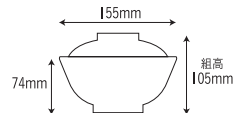

2506 種丼

152×76mm

2506-HF
[一筆]
容量: 720ml 重量: 200g
価格: ¥1,540
→ p 72

NEW

2506-TKO
[おぐら]
容量: 720ml 重量: 200g
価格: ¥1,430
→ p 74

2506-TKY
[よもぎ]
容量: 720ml 重量: 200g
価格: ¥1,430
→ p 74

2506-TKK
[粉吹]
容量: 720ml 重量: 200g
価格: ¥1,350
→ p 74

2506-TKM
[抹茶]
容量: 720ml 重量: 200g
価格: ¥1,350
→ p 74

116 種丼

155×74mm

116-W
[石焼]
容量: 670ml 重量: 187g
価格: 身 ¥1,050 蓋 ¥810
→ p 120

2502 丼中

145×76mm

2502-爽快
[爽快]
容量: 640ml 重量: 150g
価格: 身 ¥1,200 蓋 ¥830
→ p 123

2502-やなぎ
[やなぎ]
容量: 640ml 重量: 150g
価格: 身 ¥1,200 蓋 ¥830
→ p 123