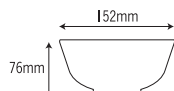

637-SHI
[朱の花]
容量: 770ml 重量: 160g
価格: ¥1,230
→ p 100

112 そば丼

172×70mm

112-W
[石焼]
容量: 770ml 重量: 205g
価格: ¥1,040
→ p 120

112-Y
[黄地]
容量: 770ml 重量: 205g
価格: ¥1,040
→ p 121

112-B
[天目]
容量: 770ml 重量: 205g
価格: ¥1,040
→ p 121

2506 種丼

152×76mm

2506-HF
[一筆]
容量: 720ml 重量: 200g
価格: ¥1,540
→ p 72

NEW

2506-TKO
[おぐら]
容量: 720ml 重量: 200g
価格: ¥1,430
→ p 74

2506-TKY
[よもぎ]
容量: 720ml 重量: 200g
価格: ¥1,430
→ p 74

2506-TKK
[粉吹]
容量: 720ml 重量: 200g
価格: ¥1,350
→ p 74