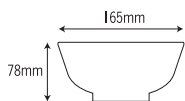

2501 麵鉢

165×78mm

2501-HF
[一筆]
容量: 860ml 重量: 243g
価格: ¥1,720
→ p 72

NEW

2501-TKO
[おぐら]
容量: 860ml 重量: 243g
価格: ¥1,540
→ p 74

2501-TKY
[よもぎ]
容量: 860ml 重量: 243g
価格: ¥1,540
→ p 74

2501-TKK
[粉吹]
容量: 860ml 重量: 243g
価格: ¥1,520
→ p 74