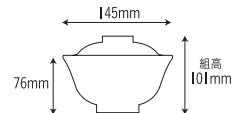

2506-TKM
[抹茶]
容量: 720ml 重量: 200g
価格: ¥1,350
→ p 74

116 種丼

155×74mm

116-W
[石焼]
容量: 670ml 重量: 187g
価格: 身 ¥1,050 蓋 ¥810
→ p 120

2502 丼中

145×76mm

2502-爽快
[爽快]
容量: 640ml 重量: 150g
価格: 身 ¥1,200 蓋 ¥830
→ p 123

2502-やなぎ
[やなぎ]
容量: 640ml 重量: 150g
価格: 身 ¥1,200 蓋 ¥830
→ p 123

2502-赤絵
[赤絵]
容量: 640ml 重量: 150g
価格: 身 ¥1,200 蓋 ¥830
→ p 123

2502-HJ
[花縞]
容量: 640ml 重量: 150g
価格: 身 ¥1,200 蓋 ¥830
→ p 123

222 丼中

145×60mm