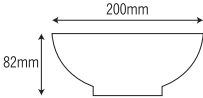

127 特大丼

200×82mm