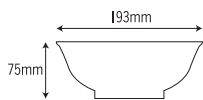

137 うどん丼

171×84mm

**137- 赤絵**  
[赤絵]  
容量：1300ml 重量：245g  
価格：¥1,720  
→ p 125

**137- 十草**  
[十草]  
容量：1300ml 重量：245g  
価格：¥1,720  
→ p 125

**137-W**  
[石焼]  
容量：1300ml 重量：245g  
価格：¥1,230  
→ p 120

**137-Y**  
[黄地]  
容量：1300ml 重量：245g  
価格：¥1,230  
→ p 121

**137-B**  
[天目]  
容量：1300ml 重量：245g  
価格：¥1,230  
→ p 121

640 麵鉢大

193×75mm

**640- 華**  
[華]  
容量：1250ml 重量：265g  
価格：¥1,790  
→ p 133

**640- 龍門**  
[龍門]  
容量：1250ml 重量：265g  
価格：¥1,790  
→ p 133

**640-TH**  
[唐の華]  
容量：1250ml 重量：265g  
価格：¥1,790  
→ p 133

**636- 市松十草**  
[市松十草]  
容量：1100ml 重量：240g  
価格：¥1,820  
→ p 125

2500 丼大

185×78mm

**2500- 十草 - 茶**  
[十草 - 茶]  
容量：1100ml 重量：185g  
価格：¥1,650  
→ p 125

**2500- 楓**  
[楓]  
容量：1100ml 重量：185g  
価格：¥1,650  
→ p 125