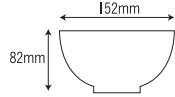

**636- 市松十草**  
[市松十草]  
容量：1100ml 重量：240g  
価格：¥1,820  
→ p 125

2500 丼大

185×78mm

**2500- 十草 - 茶**  
[十草 - 茶]  
容量：1100ml 重量：185g  
価格：¥1,650  
→ p 125

**2500- 楓**  
[楓]  
容量：1100ml 重量：185g  
価格：¥1,650  
→ p 125

117 そば丼大

193×80mm

**117-W**  
[石焼]  
容量：1080ml 重量：260g  
価格：¥1,240  
→ p 120

**117-Y**  
[黄地]  
容量：1080ml 重量：260g  
価格：¥1,240  
→ p 121

**117-B**  
[天目]  
容量：1080ml 重量：260g  
価格：¥1,240  
→ p 121

634 多用丼

152×82mm

**634- 黄十草**  
[黄十草]  
容量：870ml 重量：221g  
価格：¥2,190  
→ p 122

**634-SHI**  
[朱の花]  
容量：870ml 重量：221g  
価格：¥1,740  
→ p 100

**634- 花かすり**  
[花かすり]  
容量：870ml 重量：221g  
価格：¥1,740  
→ p 122

**634-SZ**  
[潮路]  
容量：870ml 重量：221g  
価格：¥1,740  
→ p 134