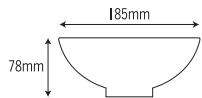

**137-B**  
[天目]  
容量：1300ml 重量：245g  
価格：¥1,230  
→ p 121

640 麵鉢大

193×75mm

**640- 華**  
[華]  
容量：1250ml 重量：265g  
価格：¥1,790  
→ p 133

**640- 龍門**  
[龍門]  
容量：1250ml 重量：265g  
価格：¥1,790  
→ p 133

**640-TH**  
[唐の華]  
容量：1250ml 重量：265g  
価格：¥1,790  
→ p 133

127 特大丼

200×82mm

**127-W**  
[石焼]  
容量：1150ml 重量：310g  
価格：¥1,780  
→ p 120

**127-B**  
[天目]  
容量：1150ml 重量：310g  
価格：¥1,780  
→ p 121

636 多用鉢大

185×66mm

**636- ちぎり絵**  
[ちぎり絵]  
容量：1100ml 重量：240g  
価格：¥1,820  
→ p 125

**636- 市松十草**  
[市松十草]  
容量：1100ml 重量：240g  
価格：¥1,820  
→ p 125

2500 丼大

185×78mm

**2500- 十草 - 茶**  
[十草 - 茶]  
容量：1100ml 重量：185g  
価格：¥1,650  
→ p 125

**2500- 楓**  
[楓]  
容量：1100ml 重量：185g  
価格：¥1,650  
→ p 125