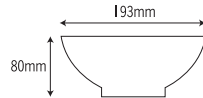

**636- 市松十草**  
[市松十草]  
容量：1100ml 重量：240g  
価格：¥1,820  
→ p 125

2500 丼大

185×78mm

**2500- 十草 - 茶**  
[十草 - 茶]  
容量：1100ml 重量：185g  
価格：¥1,650  
→ p 125

**2500- 楓**  
[楓]  
容量：1100ml 重量：185g  
価格：¥1,650  
→ p 125

117 そば丼大

193×80mm

**117-W**  
[石焼]  
容量：1080ml 重量：260g  
価格：¥1,240  
→ p 120

**117-Y**  
[黄地]  
容量：1080ml 重量：260g  
価格：¥1,240  
→ p 121

**117-B**  
[天目]  
容量：1080ml 重量：260g  
価格：¥1,240  
→ p 121

634 多用丼

152×82mm