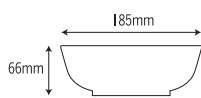

127 特大丼

200×82mm

**127-W**  
[石焼]  
容量：1150ml 重量：310g  
価格：¥1,780  
→ p 120

**127-B**  
[天目]  
容量：1150ml 重量：310g  
価格：¥1,780  
→ p 121

636 多用鉢大

185×66mm

**636- ちぎり絵**  
[ちぎり絵]  
容量：1100ml 重量：240g  
価格：¥1,820  
→ p 125

**636- 市松十草**  
[市松十草]  
容量：1100ml 重量：240g  
価格：¥1,820  
→ p 125

2500 丼大

185×78mm

**2500- 十草 - 茶**  
[十草 - 茶]  
容量：1100ml 重量：185g  
価格：¥1,650  
→ p 125

**2500- 楓**  
[楓]  
容量：1100ml 重量：185g  
価格：¥1,650  
→ p 125