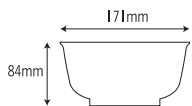

137 うどん丼

171×84mm

**137- 赤絵**  
[赤絵]  
容量：1300ml 重量：245g  
価格：¥1,720  
→ p 125

**137- 十草**  
[十草]  
容量：1300ml 重量：245g  
価格：¥1,720  
→ p 125

**137-W**  
[石焼]  
容量：1300ml 重量：245g  
価格：¥1,230  
→ p 120

**137-Y**  
[黄地]  
容量：1300ml 重量：245g  
価格：¥1,230  
→ p 121

**137-B**  
[天目]  
容量：1300ml 重量：245g  
価格：¥1,230  
→ p 121

640 麵鉢大

193×75mm

**640- 華**  
[華]  
容量：1250ml 重量：265g  
価格：¥1,790  
→ p 133

**640- 龍門**  
[龍門]  
容量：1250ml 重量：265g  
価格：¥1,790  
→ p 133

**640-TH**  
[唐の華]  
容量：1250ml 重量：265g  
価格：¥1,790  
→ p 133