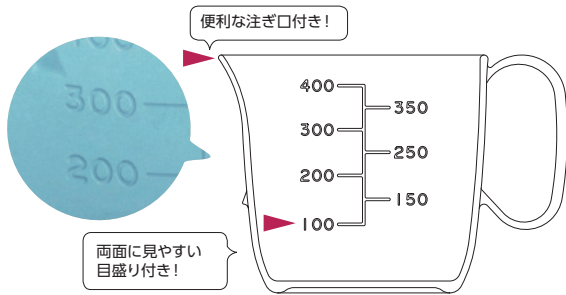

流動食コップ

他の器への移しかえにも便利な注ぎ口が付き、
両面に刻んだ目盛りは、大きく見やすく進化しました。

※目盛はおおよその目安量となっております。

8300- オレンジ

8300- 乳白

8300- ピンク

8300- ブルー

流動食コップ 大

750ml
身 115×152×110 850ml ¥ 740
蓋 121×129×12 組高 112mm ¥ 260

8301- オレンジ

8301- 乳白

8301- ピンク

8301- ブルー

流動食コップ 中

400ml
身 95×132×90 470ml ¥ 500
蓋 100×109×12 組高 92mm ¥ 200

8302- オレンジ

8302- 乳白

8302- ピンク

8302- ブルー

450- 乳白 組高 87mm

ライフコップストレート目盛り付き 乳白
身 77×113×84 290ml ¥ 760

※目盛りは印刷のため、分量には誤差がでます

384- 乳白

ライフコップストレート用 蓋 乳白
82×8 ¥ 250