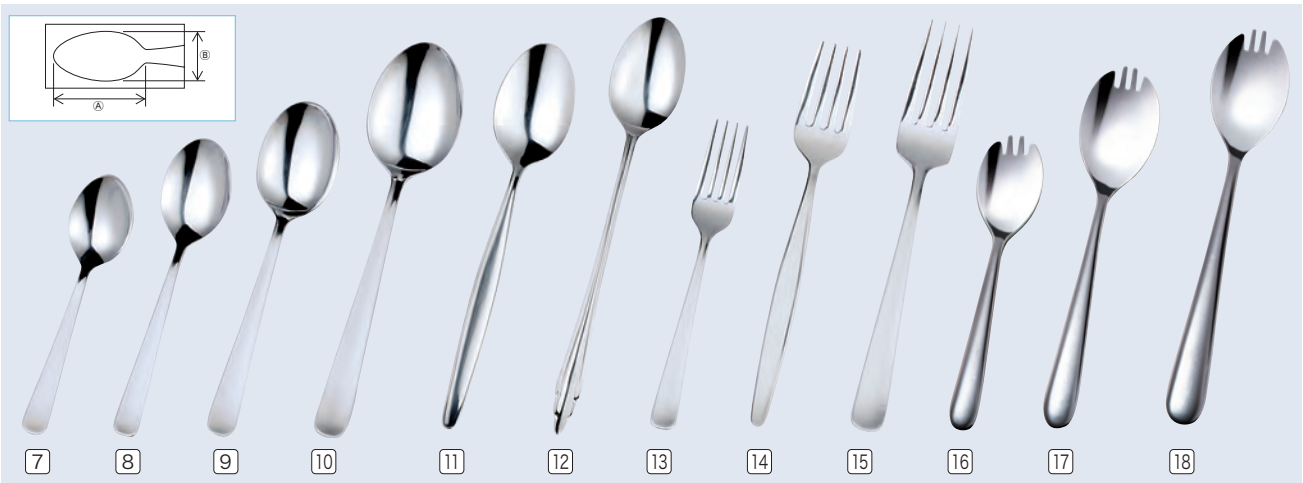

抗菌ステンレス 18-8 /スプーン・フォーク

抗菌効果

銀のイオン効果による作用を利用しているため、その素材自体が抗菌性をもっています。

- | | |
|---|---|
| <p>① STW-401-ステン
 抗菌 コーヒースプーン
 全長120 16g
 ④先縦40×⑥先横23 ￥280</p> | <p>④ STW-404-ステン
 抗菌 ベビーフォーク
 全長150 40g
 ④先縦50×⑥先横30 ￥380</p> |
| <p>② STW-402-ステン
 抗菌 ティースプーン
 全長130 22g
 ④先縦45×⑥先横26 ￥300</p> | <p>⑤ STW-405-ステン
 抗菌 デザーツプーン
 全長180 40g
 ④先縦60×⑥先横35 ￥440</p> |
| <p>③ STW-403-ステン
 抗菌 ベビースプーン
 全長150 27g
 ④先縦50×⑥先横30 ￥360</p> | <p>⑥ STW-406-ステン
 抗菌 デザートフォーク
 全長185 35g
 ④先縦60×⑥先横25 ￥440</p> |

ステンレス /スプーン・フォーク

- | | | | |
|--|--|--|---|
| <p>⑦ STW-407-ステン
 コーヒースプーン
 全長110 16g
 ④先縦40×⑥先横27 ￥160</p> | <p>⑩ STW-410-ステン
 デザーツプーン
 全長170 47g
 ④先縦55×⑥先横40 ￥240</p> | <p>⑬ STW-413-ステン
 ベビーフォーク
 全長135 20g
 ④先縦45×⑥先横18 ￥180</p> | <p>⑯ STW-424-ステン
 マルチスプーン 小
 全長122 14g
 ④先縦40×⑥先横25 ￥280</p> |
| <p>⑧ STW-408-ステン
 ティースプーン
 全長130 22g
 ④先縦45×⑥先横30 ￥170</p> | <p>⑪ STW-411-ステン
 ケアスプーン
 全長170 30g
 ④先縦50×⑥先横34 ￥260</p> | <p>⑭ STW-414-ステン
 ケアフォーク
 全長170 25g
 ④先縦50×⑥先横24 ￥260</p> | <p>⑰ STW-425-ステン
 マルチスプーン 中
 全長151 20g
 ④先縦50×⑥先横30 ￥290</p> |
| <p>⑨ STW-409-ステン
 ベビースプーン
 全長145 30g
 ④先縦50×⑥先横35 ￥180</p> | <p>⑫ STW-412-ステン
 メロンスプーン 先丸
 全長185 21g
 ④先縦50×⑥先横30 ￥220</p> | <p>⑮ STW-415-ステン
 デザートフォーク
 全長180 47g
 ④先縦60×⑥先横25 ￥240</p> | <p>⑱ STW-426-ステン
 マルチスプーン 大
 全長170 25g
 ④先縦50×⑥先横30 ￥360</p> |

- | | |
|--|--|
| <p>⑲ STW-416-ステン
 幼児スプーン
 全長125 15g
 ④先縦40×⑥先横19 ￥270</p> | <p>⑳ STW-420-ステン
 ケアラージティースプーン
 全長195 32g
 ④先縦45×⑥先横31 ￥400</p> |
| <p>㉑ STW-417-ステン
 ラージティースプーン
 全長165 29g
 ④先縦45×⑥先横31 ￥420</p> | <p>㉒ STW-421-ステン
 ケアライスプーン
 全長200 32g
 ④先縦50×⑥先横33 ￥420</p> |
| <p>㉓ STW-418-ステン
 スモールケアスプーン
 全長170 27g
 ④先縦45×⑥先横30 ￥370</p> | <p>㉔ STW-422-ステン
 ベビーフォーク 大
 全長160 25g
 ④先縦40×⑥先横21 ￥460</p> |
| <p>㉕ STW-419-ステン
 ロングケアスプーン
 全長200 27g
 ④先縦45×⑥先横30 ￥400</p> | <p>㉖ STW-423-ステン
 ケアベビーフォーク
 全長190 27g
 ④先縦40×⑥先横21 ￥420</p> |