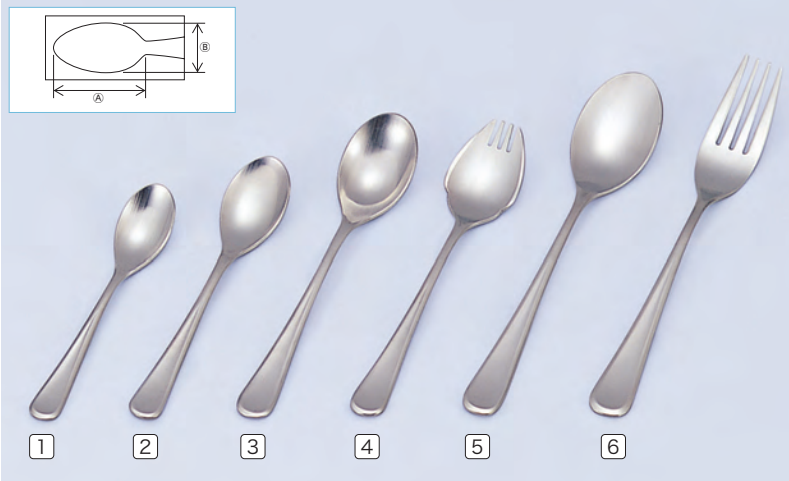

抗菌ステンレス 18-8 /スプーン・フォーク

抗菌効果

銀のイオン効果による作用を利用しているため、その素材自体が抗菌性をもっています。

- | | |
|---|---|
| <p>① STW-401-ステン
 抗菌 コーヒースプーン
 全長120 16g
 ④先縦40×⑥先横23 ￥280</p> | <p>④ STW-404-ステン
 抗菌 ベビーフォーク
 全長150 40g
 ④先縦50×⑥先横30 ￥380</p> |
| <p>② STW-402-ステン
 抗菌 ティースプーン
 全長130 22g
 ④先縦45×⑥先横26 ￥300</p> | <p>⑤ STW-405-ステン
 抗菌 デザーツプーン
 全長180 40g
 ④先縦60×⑥先横35 ￥440</p> |
| <p>③ STW-403-ステン
 抗菌 ベビースプーン
 全長150 27g
 ④先縦50×⑥先横30 ￥360</p> | <p>⑥ STW-406-ステン
 抗菌 デザートフォーク
 全長185 35g
 ④先縦60×⑥先横25 ￥440</p> |

ステンレス /スプーン・フォーク

- | | | | |
|--|--|--|---|
| <p>⑦ STW-407-ステン
 コーヒースプーン
 全長110 16g
 ④先縦40×⑥先横27 ￥160</p> | <p>⑩ STW-410-ステン
 デザーツプーン
 全長170 47g
 ④先縦55×⑥先横40 ￥240</p> | <p>⑬ STW-413-ステン
 ベビーフォーク
 全長135 20g
 ④先縦45×⑥先横18 ￥180</p> | <p>⑯ STW-424-ステン
 マルチスプーン 小
 全長122 14g
 ④先縦40×⑥先横25 ￥280</p> |
| <p>⑧ STW-408-ステン
 ティースプーン
 全長130 22g
 ④先縦45×⑥先横30 ￥170</p> | <p>⑪ STW-411-ステン
 ケアスプーン
 全長170 30g
 ④先縦50×⑥先横34 ￥260</p> | <p>⑭ STW-414-ステン
 ケアフォーク
 全長170 25g
 ④先縦50×⑥先横24 ￥260</p> | <p>⑰ STW-425-ステン
 マルチスプーン 中
 全長151 20g
 ④先縦50×⑥先横30 ￥290</p> |
| <p>⑨ STW-409-ステン
 ベビースプーン
 全長145 30g
 ④先縦50×⑥先横35 ￥180</p> | <p>⑫ STW-412-ステン
 メロンスプーン 先丸
 全長185 21g
 ④先縦50×⑥先横30 ￥220</p> | <p>⑮ STW-415-ステン
 デザートフォーク
 全長180 47g
 ④先縦60×⑥先横25 ￥240</p> | <p>⑱ STW-426-ステン
 マルチスプーン 大
 全長170 25g
 ④先縦50×⑥先横30 ￥360</p> |

- | | |
|--|--|
| <p>⑲ STW-416-ステン
 幼児スプーン
 全長125 15g
 ④先縦40×⑥先横19 ￥270</p> | <p>⑳ STW-420-ステン
 ケアラージティースプーン
 全長195 32g
 ④先縦45×⑥先横31 ￥400</p> |
| <p>㉑ STW-417-ステン
 ラージティースプーン
 全長165 29g
 ④先縦45×⑥先横31 ￥420</p> | <p>㉒ STW-421-ステン
 ケアライスプーン
 全長200 32g
 ④先縦50×⑥先横33 ￥420</p> |
| <p>㉓ STW-418-ステン
 スモールケアスプーン
 全長170 27g
 ④先縦45×⑥先横30 ￥370</p> | <p>㉔ STW-422-ステン
 ベビーフォーク 大
 全長160 25g
 ④先縦40×⑥先横21 ￥460</p> |
| <p>㉕ STW-419-ステン
 ロングケアスプーン
 全長200 27g
 ④先縦45×⑥先横30 ￥400</p> | <p>㉖ STW-423-ステン
 ケアベビーフォーク
 全長190 27g
 ④先縦40×⑥先横21 ￥420</p> |