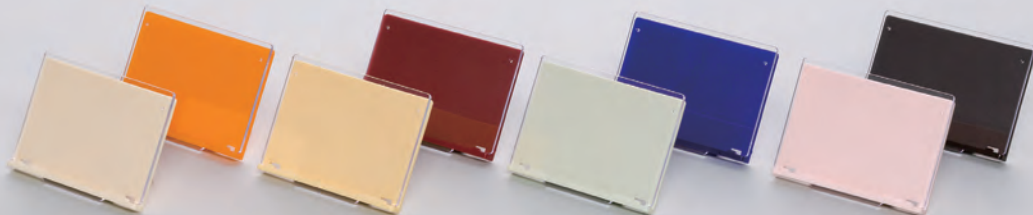

カバーは本体からの  
取り外しが簡単にでき  
ます(8210)

8210-L

食札ケースフリー(ロング)  
92×42×60 ¥380

差し込みタイプ

8210L- オレンジ

8210L- スカーレット

8210L- ブルー

8210L- チョコ

8210L- アイボリー

8210L- レモン

8210L- ライム

8210L- ピーチ

8210-S

食札ケースフリー(ショート)  
92×42×56 ¥380

差し込みタイプ

8210S- オレンジ

8210S- スカーレット

8210S- ブルー

8210S- チョコ

8210S- アイボリー

8210S- レモン

8210S- ライム

8210S- ピーチ

506