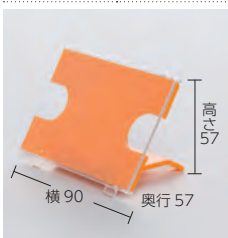

8210L- アイボリー

8210L- レモン

8210L- ライム

8210L- ピーチ

8210-S

食札ケースフリー(ショート)  
92×42×56 ¥380

差し込みタイプ

8210S- オレンジ

8210S- スカーレット

8210S- ブルー

8210S- チョコ

8210S- アイボリー

8210S- レモン

8210S- ライム

8210S- ピーチ

506

食札ケース 中  
90×57×57 ¥350

固定タイプ

506- オレンジ

506- スカーレット

506- ブルー

506- チョコ

506- アイボリー

506- レモン