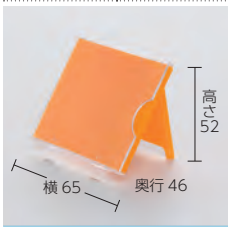

8210S- スカーレット

8210S- ブルー

8210S- チョコ

8210S- アイボリー

8210S- レモン

8210S- ライム

8210S- ピーチ

506

食札ケース 中  
90×57×57 ¥350

固定タイプ

506- オレンジ

506- スカーレット

506- ブルー

506- チョコ

506- アイボリー

506- レモン

506- ライム

506- ピーチ

504

食札ケース 小  
65×46×52 ¥280

固定タイプ

504- オレンジ

504- スカーレット

504- ブルー