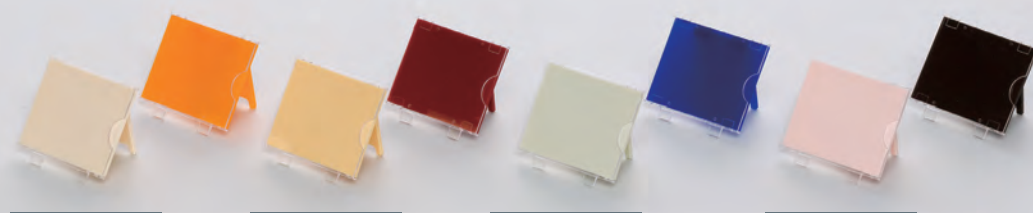

8210S- スカーレット

8210S- ブルー

8210S- チョコ

8210S- アイボリー

8210S- レモン

8210S- ライム

8210S- ピーチ

506

506- ライム

506- ピーチ

504

食札ケース 小  
65×46×52 ¥280

固定タイプ

504- オレンジ

504- スカーレット

504- ブルー

504- チョコ

504- アイボリー

504- レモン

504- ライム

504- ピーチ

カード 大 8210用  
90×60 ¥5  
(500枚単位)  
■カラー:白・黄・ピンク・青・緑

カード 中 506用  
86×55 ¥5  
(500枚単位)  
■カラー:白・黄・ピンク・青・緑

カード 小 504用  
60×45 ¥5  
(500枚単位)  
■カラー:白・黄・ピンク・青・緑