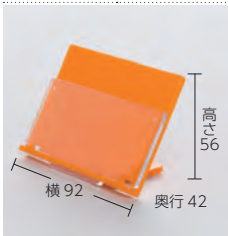

カバーは本体からの  
取り外しが簡単にでき  
ます(8210)

8210-L

食札ケースフリー(ロング)  
92×42×60 ¥380

差し込みタイプ

8210L- オレンジ

8210L- スカーレット

8210L- ブルー

8210L- チョコ

8210L- アイボリー

8210L- レモン

8210L- ライム

8210L- ピーチ

8210-S

食札ケースフリー(ショート)  
92×42×56 ¥380

差し込みタイプ

8210S- オレンジ

8210S- スカーレット

8210S- ブルー

8210S- チョコ

8210S- アイボリー

8210S- レモン

8210S- ライム

8210S- ピーチ

506