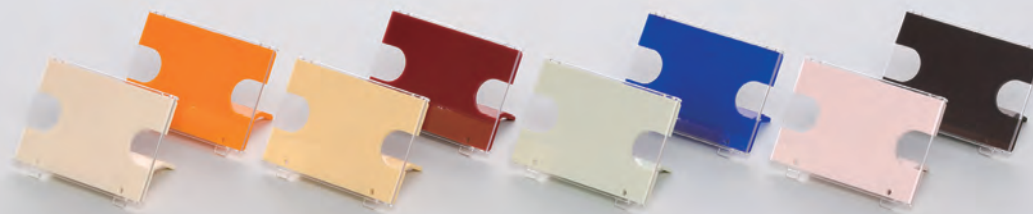

8210S- スカーレット

8210S- ブルー

8210S- チョコ

8210S- アイボリー

8210S- レモン

8210S- ライム

8210S- ピーチ

506

食札ケース 中  
90×57×57 ¥350

固定タイプ

506- オレンジ

506- スカーレット

506- ブルー

506- チョコ

506- アイボリー

506- レモン

506- ライム

506- ピーチ

504

食札ケース 小  
65×46×52 ¥280

固定タイプ

504- オレンジ

504- スカーレット

504- ブルー

504- チョコ

504- アイボリー

504- レモン

504- ライム

504- ピーチ

カード 大 8210用  
90×60 ¥5  
(500枚単位)  
■カラー:白・黄・ピンク・青・緑

カード 中 506用  
86×55 ¥5  
(500枚単位)  
■カラー:白・黄・ピンク・青・緑

カード 小 504用  
60×45 ¥5  
(500枚単位)  
■カラー:白・黄・ピンク・青・緑