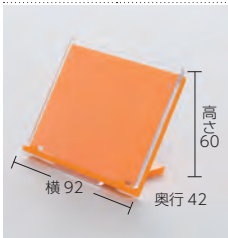

カバーは本体からの  
取り外しが簡単にでき  
ます(8210)

8210-L

食札ケースフリー(ロング)  
92×42×60 ¥380

差し込みタイプ

8210L- オレンジ

8210L- スカーレット

8210L- ブルー

8210L- チョコ

8210L- アイボリー

8210L- レモン

8210L- ライム

8210L- ピーチ

8210-S

食札ケースフリー(ショート)  
92×42×56 ¥380

差し込みタイプ

8210S- オレンジ

8210S- スカーレット

8210S- ブルー

8210S- チョコ

8210S- アイボリー

8210S- レモン

8210S- ライム

8210S- ピーチ

506