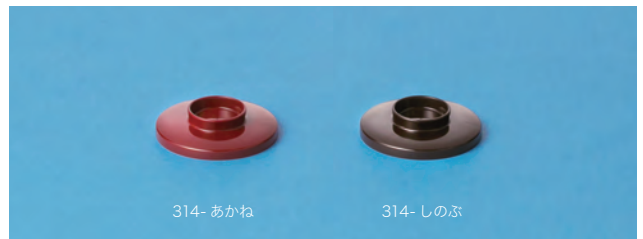

※ご注文の際は色をご記入下さい。
例) 381-赤褐

366-アイボリー

366-赤褐 (あかかつ)

15.5cm用平蓋

160×15 ￥400

品番	対応食器品名	組高	ページ
634	多用井	組高 85	p271
2506	種井	組高 81	p272

※ご注文の際は色をご記入下さい。
例) 366-赤褐

314-あかね

314-しのぶ

切立湯呑用蓋

81×18 ￥180

品番	対応食器品名	組高	ページ
684	長湯呑	組高 102	p308
685	長湯呑	組高 100	p309
1501	湯呑 小	組高 77	p309

※ご注文の際は色をご記入下さい。
例) 314-あかね

5100P

16.5cm用平蓋

176×15 ￥660