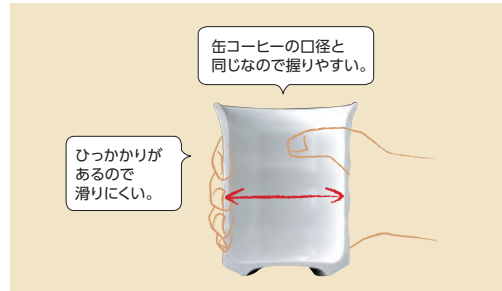

受注生産につき、納期に2週間前後かかります。
原則、返品はお受け致しかねます。
陶磁器の特性上、寸法に若干の誤差が生じることがございます。

ろくべい湯呑

2062-4010	2062-4090	2062-4220	2062-4230	2062-4060	2062-6020
ろくべい湯呑 つゆ草	ろくべい湯呑 風花草	ろくべい湯呑 春秋もみじ	ろくべい湯呑 赤絵小花	ろくべい湯呑 うらら	ろくべい湯呑 わら
68×82 170ml ¥ 1,510	68×82 170ml ¥ 1,510	68×82 170ml ¥ 1,510	68×82 170ml ¥ 1,510	68×82 170ml ¥ 1,510	68×82 170ml ¥ 1,390
2060-4010	2060-4090	2060-4220	2060-4050	2060-4060	2060-6020
湯呑 つゆ草	湯呑 風花草	湯呑 春秋もみじ	湯呑 赤絵花唐草	湯呑 うらら	湯呑 わら
88×58 180ml ¥ 1,230	88×58 180ml ¥ 1,230	88×58 180ml ¥ 1,230	88×58 180ml ¥ 1,230	88×58 180ml ¥ 1,230	88×58 180ml ¥ 1,160