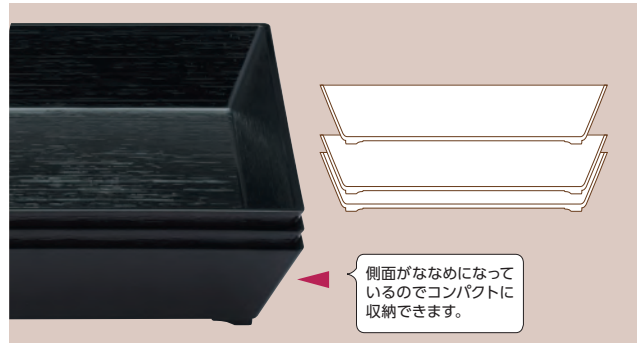

# 松花堂弁当セット

**ABS** ABSは耐熱温度60℃(熱風消毒保管庫には使用できません)

**耐熱ABS** 耐熱性に優れますが、耐熱温度は取り扱いにより異なります。

STW-101-松花堂 耐熱ABS

8.5寸 超耐熱ダイヤ松花堂 黒淵朱  
270×270×65 仕切別 ¥4,950

STW-102-松花堂 耐熱ABS

8.5寸 超耐熱ダイヤ松花堂 新溜  
270×270×65 仕切別 ¥5,000

STW-103-松花堂 ABS

8.5寸 ダイヤ松花堂用十字仕切  
240×240×38 本体別 ¥400

STW-104-松花堂 ABS

8.5寸 木目松花堂 黒淵朱  
260×260×65 仕切別 ¥1,700

STW-105-松花堂 ABS

8.5寸 木目松花堂 溜内黒  
260×260×65 仕切別 ¥2,100

STW-106-松花堂 ABS

8.5寸 松花堂用十字仕切  
234×234×40 本体別 ¥300