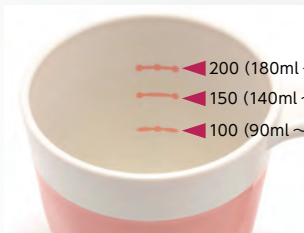

※電子レンジを使用の際は短時間温める程度として下さい。
色素の濃い食材のスープ等は着色するおそれがありますので
ご注意下さい。

スイートマグ

お菓子のような色の
組み合わせがかわいいね！

内巻きで太めのハンドルが手になじんで
持ちやすくなっています。
見やすくおしゃれな目盛りラインが便利です。

第39回
プラスチック日用品
優秀製品コンクール
会長賞
全日本プラスチック製品
工業連合会会長賞

200 (180ml～200ml)
150 (140ml～150ml)
100 (90ml～100ml)

※目盛りはおおよその目安量となっております。

目盛りライン
付きで水分量
も一目で分か
りやすい

もちやすい
ハンドル

取っ手はらせん状
に重ねて下さい。

PP蓋 使用例
(PP蓋 512)

452P- ミントミルク

452P- ベリーミルク

452P- ミルクモカ

452P- ミントショコラ

452P- ベリーショコラ

452P- ショコラモカ

7 スイートマグ
200ml 83×117×86 270ml ¥ 820
PP蓋 512 組高 88 p235 ¥ 210
※200ml、150ml、100mlに目盛りライン付き
※目盛りは目安量となっております

※ご注文の際は色をご記入下さい。 例) 452P- ミントミルク

※洗浄時にカップラック等をご使用されると破損の防止になります。