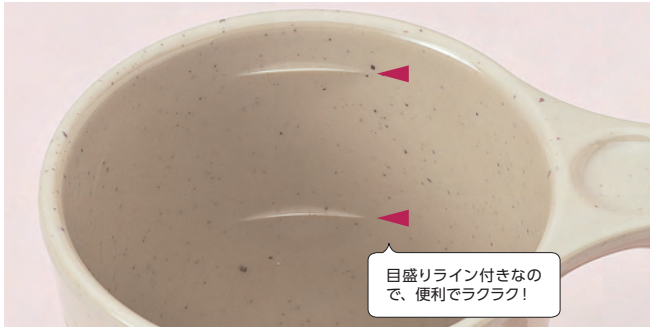

UD マグカップ

安定感と使いやすさがアップしたUD マグカップ。
色柄を豊富にそろえました。

ドリンク、スープ、デザート等々バリエーション豊かに
活躍します。内側に目盛りラインがあり、
取っ手がL字型で持ちやすくなっています。

※目盛りはおおよその目安量となっております。

もちやすいL字ハンドルのカップです。手の甲にひっかける形で持つ事もできます。目盛りラインが付いていますので水分制限のある患者様にも便利な機能です。972、973は高さが低いので、安定感があり倒れにくいカップです。

コップ
マグカップ

花かざり
※ベースカラー：アイボリー

渦
※ベースカラー：利休

小川
※ベースカラー：アイボリー

やなぎ縞
※ベースカラー：白ゴマ

970-HR

970- 渦

970- 小川

970- やなぎ縞

UD マグカップ (柄付)

75×106×83 200ml ￥1,040

メラミン蓋 3501 組高 89 p237 ￥480

PP蓋 394 組高 86 p235 ￥260

※180ml、100mlに目盛りライン付き
※目盛りは目安量となっております

※ご注文の際は柄名をご記入下さい。 例) 970-HR

※ベースカラー：きはだ