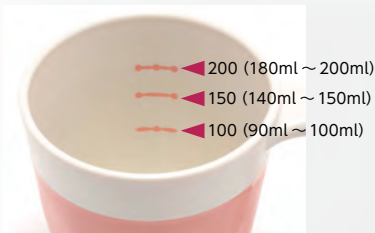

素材 高比重 PP

※電子レンジを使用の際は短時間温める程度として下さい。  
色素の濃い食材のスープ等は着色するおそれがありますので  
ご注意下さい。

# スイートマグ

お菓子の様な色の  
組み合わせがかわいいね!

内巻きで太めのハンドルが手になじんで  
持ちやすくなっています。  
見やすくおしゃれな目盛りラインが便利です。

※目盛りはおおよその目安量となっております。

取っ手はらせん状に重なって下さい。

PP蓋 使用例 (PP蓋 512)

第39回  
プラスチック日用品  
優秀製品コンクール  
会長賞  
全日本プラスチック製品  
工業連合会会長賞