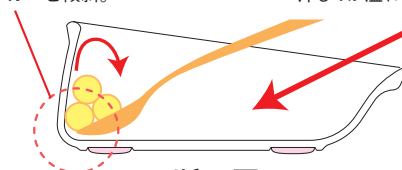

食材がすくいやすい  
高いカベと傾斜。

スプーンが差し込みやすく、  
汁ものが溢れない深さ。

断面図

貝の形の深皿です。先がすばまっているので食材を集めやすく、少し凸になっている部分でスプーンに食べ物が入りやすくなっています。滑り止めゴム付で食器が滑りません。

足ゴムが付いている  
ので滑りません。

裏面

品番	ゴムサイズ	貼付け箇所
2901/2902	シリコンゴム φ15mm	4

2901-黄

ライフ 15cm 黄  
151×139×53 335ml ￥1,780  
PP蓋 7503 組高 68 p234 ￥350

2902-黄

ライフ 12cm 黄  
122×111×48 205ml ￥1,520  
PP蓋 7504 組高 61 p234 ￥280

2901-ピーチ

ライフ 15cm ピーチ  
151×139×53 335ml ￥1,780  
PP蓋 7503 組高 68 p234 ￥350