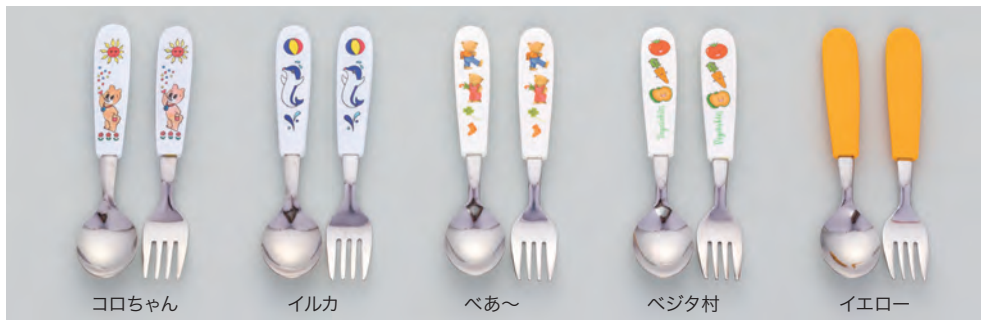

**626-BA** PP/メラミン蓋  
11cm 平鉢 べあ~  
110×45 260ml ¥750  
メラミン蓋 621BA 蓋 組高65 ¥740  
PP蓋 539 組高66 p233 ¥220

**621-BA** 組高71mm PP蓋  
スープカップ べあ~  
身 110×140×50 270ml ¥880  
蓋 115×27 ¥740  
PP蓋 539 組高72 p233 ¥220

**780-BA** PP蓋  
二菜皿 べあ~  
170×110×30 ¥1,160  
PP蓋 565 組高57 p234 ¥410

仕切は7:3。  
仕切の角のカーブが  
緩やかなので、食べ物が  
がすくいやすいです。

**778-BA** PP蓋  
角深皿 べあ~  
170×110×38 380ml ¥1,190  
PP蓋 565 組高65 p234 ¥410

コロちゃん

イルカ

べあ~