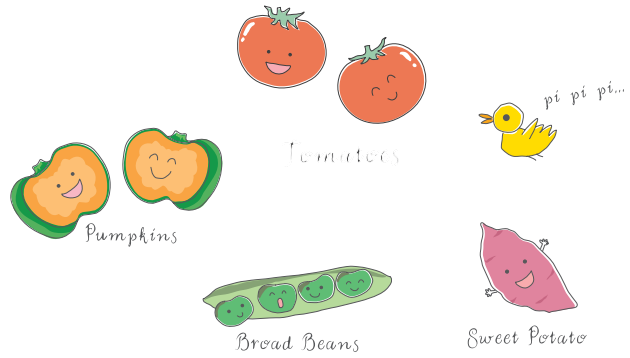

ベジタ村

フレッシュなキャラクターが
食事の時間を楽しく応援

かわいいベジタブルキャラクターたちは、
いつもにこやかで、とってもカラフル。
子供たちの食欲と興味をぐっとそそります。

子どもの
うつわ

白米 全粥
7 7
160g 250g

白米 全粥
7 7
110g 180g

白米 全粥
7 7
80g 150g

702-VV 組高 83mm

仕切は6:4

66-VV PP蓋

20cm 仕切皿 ベジタ村

200×26 ¥ 1,460
PP蓋 7522 組高 59 p232 ¥ 470

780-VV PP蓋

二菜皿 ベジタ村

170×110×30 ¥ 1,160
PP蓋 565 組高 57 p234 ¥ 410

仕切は7:3。
仕切の角のカーブが
緩やかなので、食べ物
がすくいやすいです。