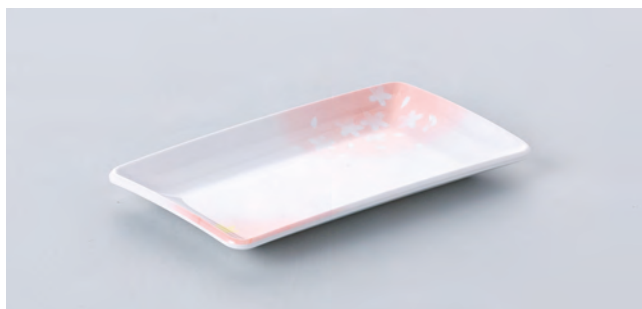

660-KS 組高 73mm

15.5cm 深皿 (煮物椀) 紅彩

身 155×48 490ml ¥ 1,100

蓋 155×32 ¥ 1,010

661-KS

角皿 紅彩

200×120×20

¥ 1,080