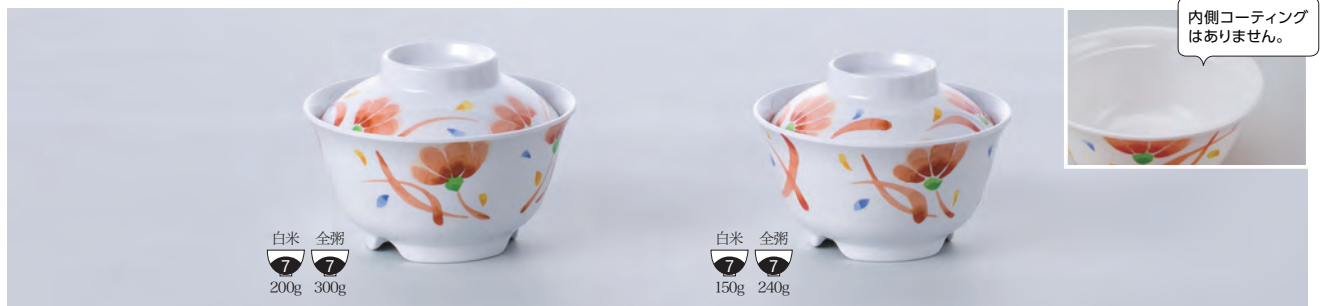

白米 全粥
200g 300g

白米 全粥
150g 240g

内側コーティング
はありません。

651-AMA 組高 95mm

652-AMA 組高 90mm

飯丼 中 舞 赤彩
身 133×71 530ml 段付 ¥ 970
蓋 116×33 ¥ 650

飯丼 小 舞 赤彩
身 126×67 450ml 段付 ¥ 920
蓋 110×31 ¥ 630