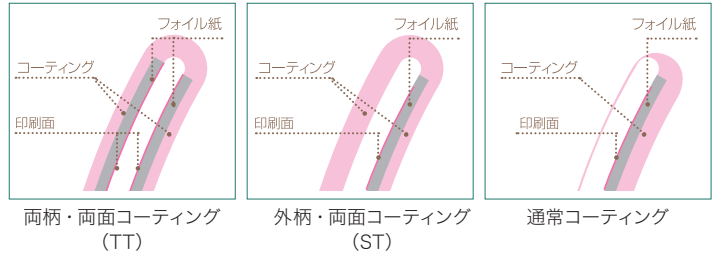

素材 メラミン

# ツインコート

特許登録済  
PAT No.5685711

お手入れが簡単、キレイが持続。  
食事の楽しみも広がります。

よく使う小鉢や湯呑みの汚れや茶渋を、  
食器の内側をコーティングするツインコートが解決しました。  
しかも、しっとりとした質感や内側の絵付けもプラス。

和洋の  
うつわ

※ベースカラー：アイボリー

※ベースカラー：グレーマープル

**4011-TT-RS**  
ゆったり椀 中 らせん  
身 130×62 380ml 段付 ￥1,580  
メラミン蓋 2107RS 蓋 組高 87mm ￥900

**4011-TT- 青の縞**  
ゆったり椀 中 青の縞  
身 130×62 380ml 段付 ￥1,580  
メラミン蓋 2107 青の縞蓋 組高 87mm ￥900

※ベースカラー：アイボリー

※ベースカラー：グレーマープル

**4011-ST-RS**  
ゆったり椀 中 らせん  
身 130×62 380ml 段付 ￥1,520  
メラミン蓋 2107RS 蓋 組高 87mm ￥900