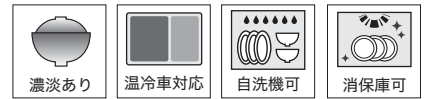

# ツインコート

特許登録済  
PAT No.5685711

お手入れが簡単、キレイが持続。  
食事の楽しみも広がります。

よく使う小鉢や湯呑みの汚れや茶渋を、  
食器の内側をコーティングするツインコートが解決しました。  
しかも、しっとりとした質感や内側の絵付けもプラス。

和洋の  
うつわ

※ベースカラー：アイボリー

※ベースカラー：グレーマープル

**4011-TT-RS**  
ゆったり椀 中 らせん  
身 130×62 380ml 段付 ￥1,580  
メラミン蓋 2107RS 蓋 組高 87mm ￥900