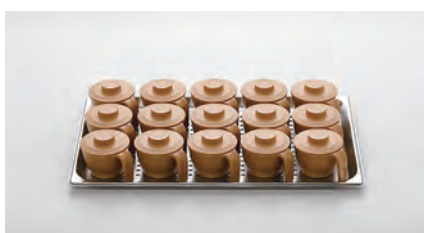

5073S マグカップ (身:90×109×59)

1/1 ホテルパン
(530×330×20mm)

15個 収納可能です