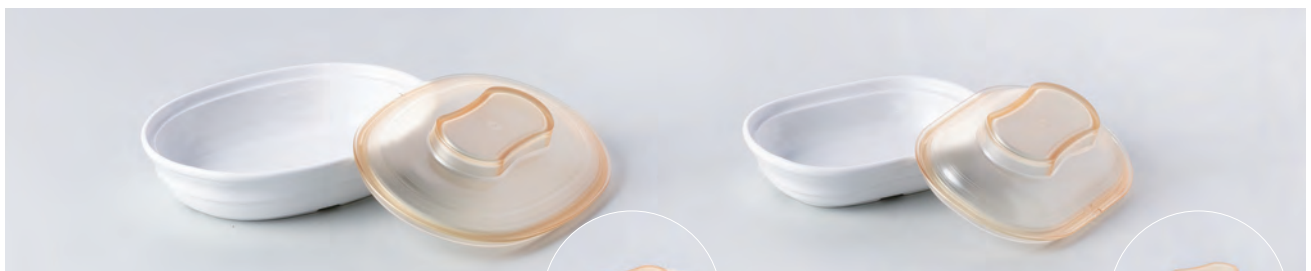

素材 強化磁器

ニュークックチル対応 強化磁器

# リヒートホワイト

スチコンに入るようにピッチ 65mm に対応。  
PES の蓋が使用でき、  
ニュークックチル対応カート、  
電子レンジ等にも使用可能です。

欠品の場合は、お時間をいただく場合がございます。  
原則、返品はお受け致しかねます。  
陶磁器の特性上、寸法に若干の誤差が生じることがございます。

**5126-RW** NEW 組高 64mm  
楕円皿 大 リヒートホワイト(強化磁器)  
身 167×127×40 390ml ¥1,820  
蓋 164×124×30 (5126R-NA 蓋) ¥1,630