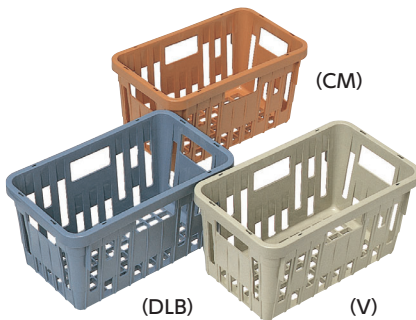

→ 185 PAGE

PSK-310N の使用例
強化磁器 飯碗
(KB-828 HH) × 57 枚

POINT

食器同士のぶつかり合いを防ぎます。

別売
オプション

- ブルー (B)

SKS-150

SKラック仕切 150用
¥5,000 (10枚セット)

SKS-170

SKラック仕切 170用
¥5,400 (10枚セット)

SKS-200

SKラック仕切 200用
¥5,800 (10枚セット)

SKS-215

SKラック仕切 215用
¥5,800 (10枚セット)

(CM) (DLB) (V)

PSK-130 食器かご

268 × 268 × 205 ¥5,200

内寸 (底面) / 205 × 205 × 195

重量 / 610g

170 ~ 202 φ 食器 1 列用

PSK-150 食器かご

375 × 225 × 200 ¥5,450

内寸 (底面) / 302 × 150 × 188

重量 / 700g

115 ~ 150 φ 食器 2 列用

(CM) (DLB) (V)

★ **PSK-170** 食器かご

420 × 245 × 200 ¥6,290

内寸 (底面) / 347 × 170 × 188

重量 / 750g

151 ~ 170 φ 食器 2 列用

(CM) (DLB) (V)