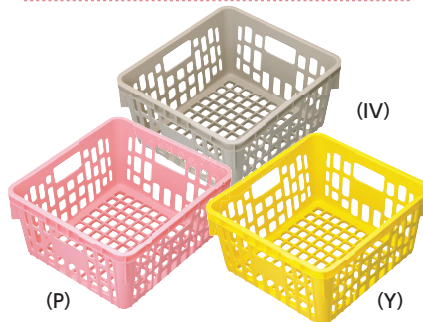

115 ~ 150 φ 食器 2 列用

(CM) (DLB) (V)

★ **PSK-170** 食器かご

420 × 245 × 200 ¥6,290

内寸 (底面) / 347 × 170 × 188

重量 / 750g

151 ~ 170 φ 食器 2 列用

(CM) (DLB) (V)

★ **PSK-200** 食器かご

390 × 273 × 200 ¥6,290

内寸 (底面) / 317 × 200 × 188

重量 / 750g

171 ~ 200 φ 食器 1 列用

POINT

ステンレスかごと同サイズ！熱風消毒保管庫に出し入れしやすい大きさです。

(CM) (DLB) (V)

PSK-215 食器かご

450 × 284 × 200 ¥7,020

内寸 (底面) / 380 × 215 × 188

重量 / 950g

171 ~ 190 φ 食器 2 列 または
長辺 : ~ 380mm トレイ用

(P) (Y) (V) (IV)

PSK-300N 食器かご

390 × 360 × 200 ¥7,400

内寸 (底面) / 333 × 301 × 186

重量 / 945g

PSK-310N 食器かご

403 × 378 × 202 ¥7,500

内寸 (底面) / 345 × 319 × 188

重量 / 1,015g

アラカルト

SKラック (食器かご)