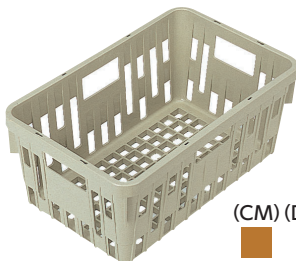

115 ~ 150 φ 食器 2 列用

(CM) (DLB) (V)

★ **PSK-170** 食器かご

420 × 245 × 200 ¥6,290

内寸 (底面) / 347 × 170 × 188

重量 / 750g

151 ~ 170 φ 食器 2 列用

(CM) (DLB) (V)

★ **PSK-200** 食器かご

390 × 273 × 200 ¥6,290

内寸 (底面) / 317 × 200 × 188

重量 / 750g

171 ~ 200 φ 食器 1 列用

POINT

ステンレスかごと同サイズ！熱風消毒保管庫に出し入れしやすい大きさです。

(CM) (DLB) (V)

PSK-215 食器かご

450 × 284 × 200 ¥7,020

内寸 (底面) / 380 × 215 × 188

重量 / 950g

171 ~ 190 φ 食器 2 列 または
長辺 : ~ 380mm トレイ用

(P) (Y) (V) (IV)

PSK-300N 食器かご

390 × 360 × 200 ¥7,400

内寸 (底面) / 333 × 301 × 186

重量 / 945g

PSK-310N 食器かご

403 × 378 × 202 ¥7,500

内寸 (底面) / 345 × 319 × 188

重量 / 1,015g

アラカルト

SKラック (食器かご)