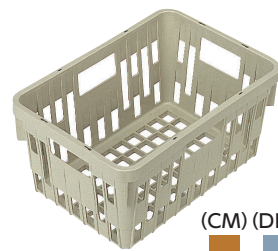

268 × 268 × 205 ¥5,200

内寸 (底面) / 205 × 205 × 195

重量 / 610g

170 ~ 202 φ 食器 1 列用

PSK-150 食器かご

375 × 225 × 200 ¥5,450

内寸 (底面) / 302 × 150 × 188

重量 / 700g

115 ~ 150 φ 食器 2 列用

(CM) (DLB) (V)

★ **PSK-170** 食器かご

420 × 245 × 200 ¥6,290

内寸 (底面) / 347 × 170 × 188

重量 / 750g

151 ~ 170 φ 食器 2 列用

(CM) (DLB) (V)

★ **PSK-200** 食器かご

390 × 273 × 200 ¥6,290

内寸 (底面) / 317 × 200 × 188

重量 / 750g

171 ~ 200 φ 食器 1 列用

POINT

ステンレスかごと同サイズ！熱風消毒保管庫に出し入れしやすい大きさです。

(CM) (DLB) (V)