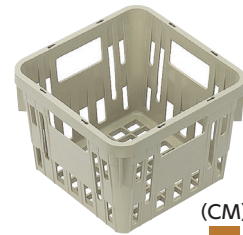

SKラック (食器かご)

ポリプロピレン製

軽くて丈夫なプラスチック製食器かご

熱風消毒保管庫での繰り返しの使用にも十分耐えられます。

強化磁器等に付着しがちなメタルマークや破損の防止に大きな効果が得られます。

★印の商品は、Lbランチボックス (P.255) 対応の商品です。

- キャメル (CM) ● ダルブルー (DLB) ● ベージュ (V) ● オレンジ (O)
- ブルー (B) ● アイボリー (IV) ● イエロー (Y) ● ピンク (P)

SKS-170

SKラック仕切 170用
¥5,400 (10枚セット)

SKS-200

SKラック仕切 200用
¥5,800 (10枚セット)

SKS-215

SKラック仕切 215用
¥5,800 (10枚セット)

(CM) (DLB) (V)

PSK-130 食器かご

268 × 268 × 205 ¥5,200

内寸 (底面) / 205 × 205 × 195

重量 / 610g

170 ~ 202 φ 食器 1 列用

PSK-150 食器かご

375 × 225 × 200 ¥5,450

内寸 (底面) / 302 × 150 × 188

重量 / 700g

115 ~ 150 φ 食器 2 列用

(CM) (DLB) (V)

★ **PSK-170** 食器かご

420 × 245 × 200 ¥6,290

内寸 (底面) / 347 × 170 × 188

重量 / 750g

151 ~ 170 φ 食器 2 列用

(CM) (DLB) (V)