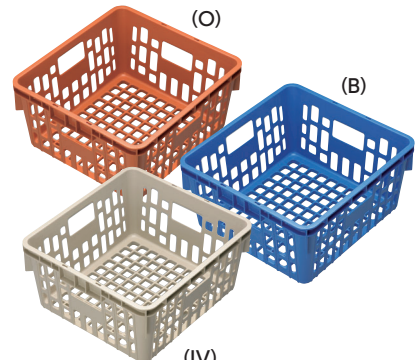

★ **PSK-200** 食器かご

390 × 273 × 200 ¥6,290

内寸 (底面) / 317 × 200 × 188

重量 / 750g

171 ~ 200 φ 食器 1 列用

POINT

ステンレスかごと同サイズ！熱風消毒保管庫に出し入れしやすい大きさです。

(CM) (DLB) (V)

PSK-215 食器かご

450 × 284 × 200 ¥7,020

内寸 (底面) / 380 × 215 × 188

重量 / 950g

171 ~ 190 φ 食器 2 列 または
長辺 : ~ 380mm トレイ用

(P) (Y) (V) (IV)

PSK-300N 食器かご

390 × 360 × 200 ¥7,400

内寸 (底面) / 333 × 301 × 186

重量 / 945g

PSK-310N 食器かご

403 × 378 × 202 ¥7,500

内寸 (底面) / 345 × 319 × 188

重量 / 1,015g

アラカルト

SKラック (食器かご)