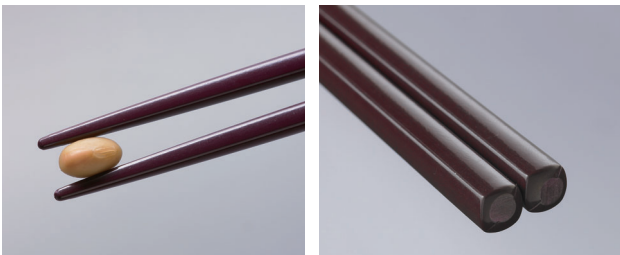

箸

- 四角** 持ち手の形が四角形になっています
- 六角** 持ち手の形が六角形になっています
- 八角** 持ち手の形が八角形になっています

使用食器 | MB-804 F・MB-805 F 飯茶椀、QF-1 AKE・QB-1 AKE 汁椀、UMS-430 SHIO 楕円皿、CB-88 AQC 小鉢、MB-634 FB 小鉢、MB-769 UME 梅小鉢、UPC-180N P マグカップ、AH-220S O アミハード箸、Q-5 T ノンスリップABSトレイ

●アミハード箸の納期につきましては、最寄りの営業所にお問い合わせください。

アミハード箸 強化ナイロン樹脂製

- 四角**
- グリーン (GR)
 - アズキ (AA)
 - ベージュ (V)
 - 若草 (G)
 - クリーム (C)

POINT ロングセラーの四角箸。先端はすべりにくい角型形状です。(シボ加工は施されていません。)

AH-195 はし 195mm ¥270

AH-225 はし 225mm ¥290

AH-180 はし 180mm ¥260

AH-210 はし 210mm ¥280

AH-160 はし 160mm ¥250

アラカルト

アミハード箸