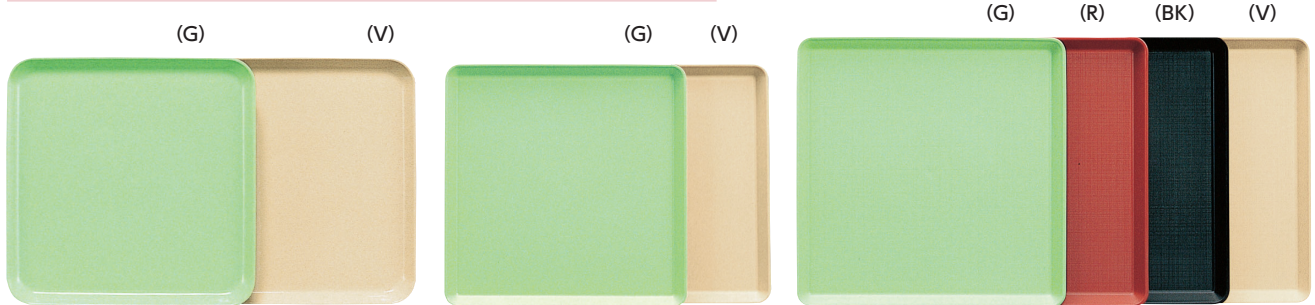

ポリプロトレイ ポリプロピレン製

丈夫なポリプロピレン製トレイ

- 若草 (G) ●赤 (R) ●黒 (BK) ●ベージュ (V) ●ピンク (P)

表面模様

(注意)

◎T-300角

◎T-330角

※キズ防止のための格子模様が入っていますが、すべり止めとしての効果はありません。

T-310 角
307 × 307 × 20 **¥1,270**

◎ **T-300** 角
301 × 301 × 22 **¥1,220**

◎ **T-330** 角
330 × 330 × 22 **¥1,380**

T-102 長方形
320 × 235 × 18 **¥940**

T-104 長方形
350 × 260 × 19 **¥1,090**

T-152 長方形
351 × 267 × 18 **¥1,210**

T-3 長方形
358 × 268 × 22 **¥1,120**

トレイ

ポリプロトレイ / パブリック・トレイ

パブリック・トレイ R-PP樹脂製

ポリプロピレンの特性を活かした軽量で使いやすいトレイ

再生したポリプロピレン原料を使用しています。

⊗再生原料を使用しておりますので、強度・耐久性が若干劣ります。

- イエロー (Y) ●サーモンピンク (SP)