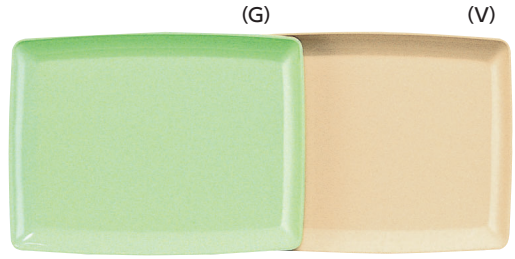

ポリプロトレイ ポリプロピレン製

丈夫なポリプロピレン製トレイ

- 若草 (G) ●赤 (R) ●黒 (BK) ●ベージュ (V) ●ピンク (P)

表面模様

(注意)

◎T-300角

◎T-330角

※キズ防止のための格子模様が入っていますが、すべり止めとしての効果はありません。

T-310 角
307 × 307 × 20 **¥1,270**

◎ **T-300** 角
301 × 301 × 22 **¥1,220**

◎ **T-330** 角
330 × 330 × 22 **¥1,380**

T-102 長方形
320 × 235 × 18 **¥940**

T-104 長方形
350 × 260 × 19 **¥1,090**

T-152 長方形
351 × 267 × 18 **¥1,210**

T-3 長方形
358 × 268 × 22 **¥1,120**

トレイ

ポリプロトレイ / パブリック・トレイ

パブリック・トレイ R-PP樹脂製

ポリプロピレンの特性を活かした軽量で使いやすいトレイ

再生したポリプロピレン原料を使用しています。

⊗再生原料を使用しておりますので、強度・耐久性が若干劣ります。

- イエロー (Y) ●サーモンピンク (SP)