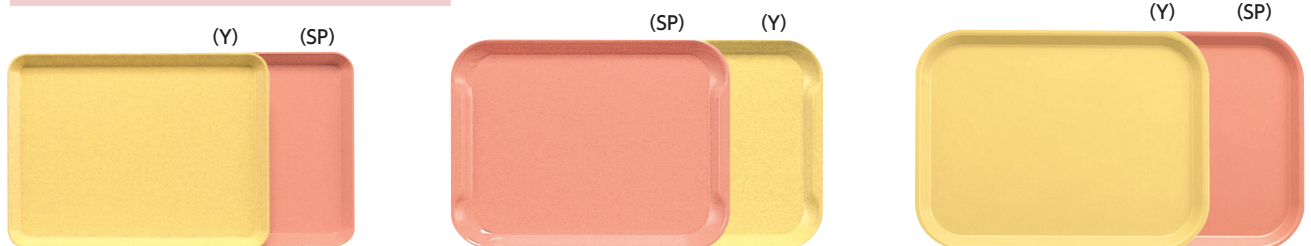

T-3 長方形
358 × 268 × 22 **¥1,120**

トレイ

ポリプロトレイ / パブリック・トレイ

パブリック・トレイ R-PP樹脂製

ポリプロピレンの特性を活かした軽量で使いやすいトレイ

再生したポリプロピレン原料を使用しています。

⊗再生原料を使用しておりますので、強度・耐久性が若干劣ります。

- イエロー (Y) ●サーモンピンク (SP)