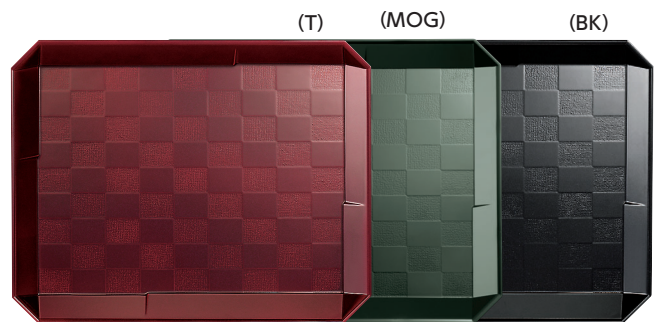

ABSトレイ 超耐熱ABS製

漆器調の風合いで高級感ある質感

●黒樹朱 (KMS) ●黒/朱 (KTS) ●朱石目 (SIM)

Q-3 長方形
415 × 303 × 25 ¥4,250

Q-4 角
330 × 330 × 20 ¥3,880

Q-5 長方形
415 × 330 × 25 ¥4,350

POINT

職人による塗装加工のため、一つひとつの風合いが異なります。

ノンスリップABSトレイ 超耐熱ABS製

漆器調の風合いで高級感ある質感

●うるみ (U) ●抹茶 (MTA) ●黒 (BK) ●モスグリーン (MOG) ●溜 (T)

Q-3 長方形
415 × 303 × 25 ¥4,610

POINT

- 1 表面にすべり止め加工を施しました。
- 2 職人による塗装加工のため、一つひとつの風合いが異なります。

Q-4 角
330 × 330 × 20 ¥4,350(T) ¥4,120(MOG / BK)