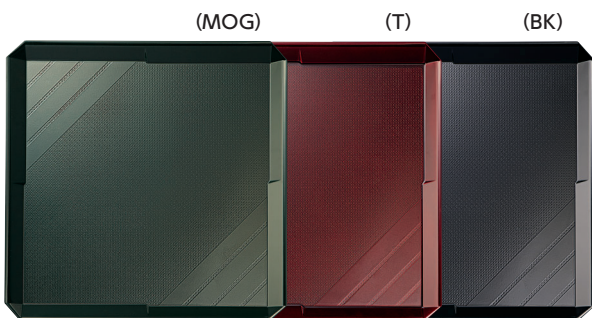

Q-4N 角
330 × 330 × 20 ¥4,350(T) ¥4,120(MOG / BK)