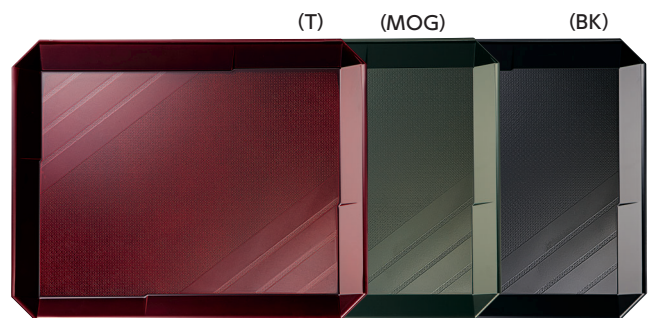

Q-5N 長方形
415 × 330 × 25 ¥4,940(T) ¥4,590(MOG / BK)

ABSトレイ

ノンスリップABSトレイ