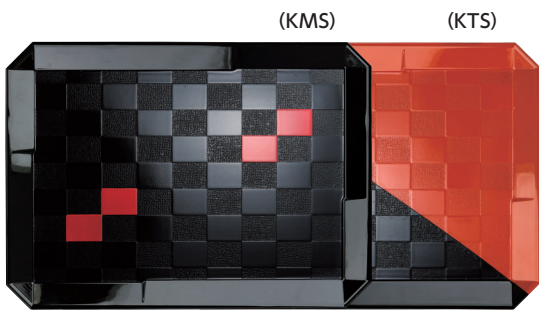

ABSトレイ 超耐熱ABS製

漆器調の風合いで高級感ある質感

●黒樹朱 (KMS) ●黒/朱 (KTS) ●朱石目 (SIM)

Q-3 長方形
415 × 303 × 25 ¥4,250

Q-4 角
330 × 330 × 20 ¥3,880

Q-5 長方形
415 × 330 × 25 ¥4,350

POINT

職人による塗装加工のため、一つひとつの風合いが異なります。

ノンスリップABSトレイ 超耐熱ABS製

漆器調の風合いで高級感ある質感

●うるみ (U) ●抹茶 (MTA) ●黒 (BK) ●モスグリーン (MOG) ●溜 (T)

Q-3 長方形
415 × 303 × 25 ¥4,610

POINT

- 1 表面にすべり止め加工を施しました。
- 2 職人による塗装加工のため、一つひとつの風合いが異なります。

Q-4 角
330 × 330 × 20 ¥4,350(T) ¥4,120(MOG / BK)