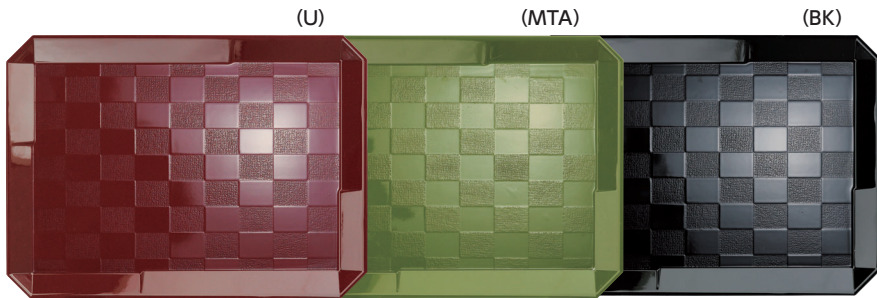

ABSトレイ 超耐熱ABS製

漆器調の風合いで高級感ある質感

●黒樹朱 (KMS) ●黒/朱 (KTS) ●朱石目 (SIM)

Q-3 長方形
415 × 303 × 25 ¥4,250

Q-4 角
330 × 330 × 20 ¥3,880

Q-5 長方形
415 × 330 × 25 ¥4,350

POINT

職人による塗装加工のため、一つひとつの風合いが異なります。

ノンスリップABSトレイ 超耐熱ABS製

漆器調の風合いで高級感ある質感

●うるみ (U) ●抹茶 (MTA) ●黒 (BK) ●モスグリーン (MOG) ●溜 (T)

Q-3 長方形
415 × 303 × 25 ¥4,610

POINT

- 1 表面にすべり止め加工を施しました。
- 2 職人による塗装加工のため、一つひとつの風合いが異なります。

Q-4 角
330 × 330 × 20 ¥4,350(T) ¥4,120(MOG / BK)

Q-5 長方形
415 × 330 × 25 ¥4,940(T) ¥4,590(MOG / BK)

Q-4N 角
330 × 330 × 20 ¥4,350(T) ¥4,120(MOG / BK)

Q-5N 長方形
415 × 330 × 25 ¥4,940(T) ¥4,590(MOG / BK)

ABSトレイ

ノンスリップABSトレイ