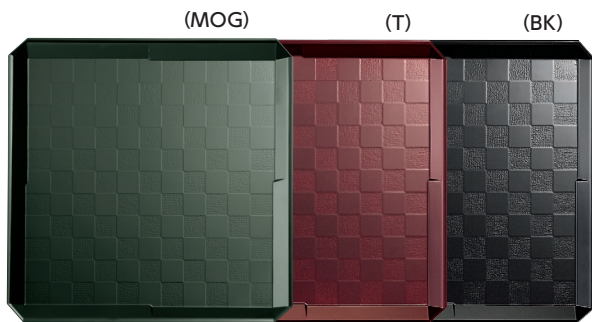

ノンスリップABSトレイ 超耐熱ABS製

漆器調の風合いで高級感ある質感

●うるみ (U) ●抹茶 (MTA) ●黒 (BK) ●モスグリーン (MOG) ●溜 (T)

Q-3 長方形
415 × 303 × 25 ¥4,610

POINT

- 1 表面にすべり止め加工を施しました。
- 2 職人による塗装加工のため、一つひとつの風合いが異なります。

Q-4 角
330 × 330 × 20 ¥4,350(T) ¥4,120(MOG / BK)

Q-5 長方形
415 × 330 × 25 ¥4,940(T) ¥4,590(MOG / BK)

Q-4N 角
330 × 330 × 20 ¥4,350(T) ¥4,120(MOG / BK)

Q-5N 長方形
415 × 330 × 25 ¥4,940(T) ¥4,590(MOG / BK)

ABSトレイ

ノンスリップABSトレイ