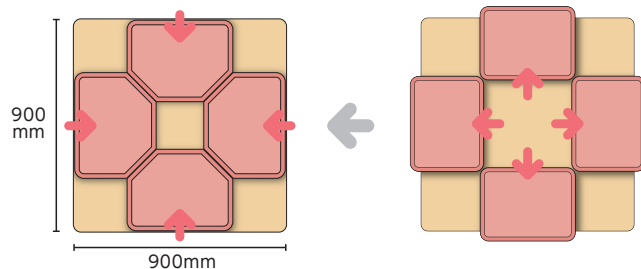

SE-340 角
340 × 340 × 18 ¥2,000

(SFY) (MTG) (MOG) (BR) (O) (FYE) (FGR) (FW) (FP)

SE-21 長方形
415 × 303 × 20 ¥2,070

⊗ サフランイエロー (SFY) は過度な漂白で、赤味が多少強くなる場合があります。

(FW) (FP) (FYE) (FGR) (O)

SE-23 長方形
428 × 318 × 19 ¥2,260

(O) (FYE) (FGR) (FW) (FP)

SE-25 長方形
440 × 330 × 19 ¥2,200

(O) (FYE) (FGR) (FW) (FP)

SE-30 長方形
455 × 350 × 20 ¥2,460

(FP) (FW) (FGR)

SE-37 長方形
496 × 375 × 21 ¥2,990

(FGR) (FW) (FP)

SE-41 六角
460 × 355 × 21 ¥2,400

テーブルスペースを上手に利用できる六角トレイ。

エ
ス
タ
ー
ト
レ
イ

エ
ス
タ
ー
ト
レ
イ