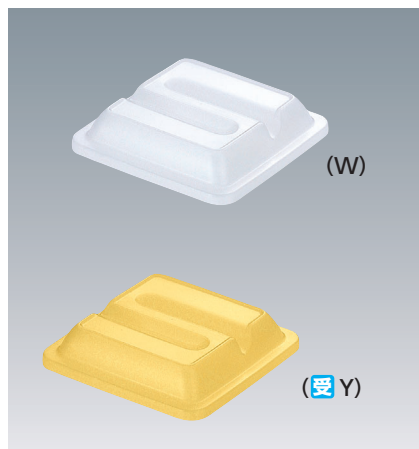

## 角皿用

●ホワイト (W) ●イエロー (Y)

(W)

**C-2020**

207 × 207 × 51 **¥570**  
(適応食器 MS-840)

(W)

**C-1616**

168 × 168 × 53 **¥520**  
(適応食器 MS-838)

(W)

(**受**) Y

**P-208**

157 × 157 × 35 **¥500**  
(適応食器 MB-682 / MS-872)

(W)

(**受**) Y

**C-1111**

116 × 116 × 24 **¥350**  
(適応食器 MB-680)

(W)

(Y)

**C-1010**

105 × 105 × 25 **¥340**  
(適応食器 CB-90 / MB-338 / MB-686 / MB-718 / MB-916)

フードカバー・皿枠

角皿用

使用食器

KF-921 RIO・KB-920 RIO 飯碗、  
MB-7 TUS・MB-6 TUS 汁椀、  
P-203 Y フードカバー・  
KS-846 RIO 深皿、  
C-106 W フードカバー・  
KB-835 RIO 丸小鉢、  
C-1010 W フードカバー・  
CB-90 AQC 角小鉢、  
YF-277 GOH・  
YB-276 GOH むし碗、  
KC-834 RIO 反煎茶、  
TH-220X KUS PBT塗り箸  
※トレイは参考商品です。