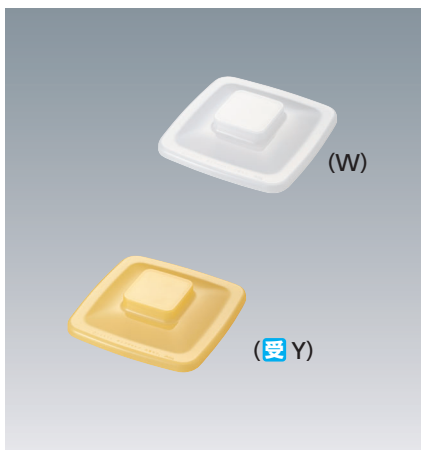

## 角皿用

●ホワイト (W) ●イエロー (Y)

(W)

**C-2020**

207 × 207 × 51 **¥570**  
(適応食器 MS-840)

(W)

**C-1616**

168 × 168 × 53 **¥520**  
(適応食器 MS-838)

(W)

(**受**) Y

**P-208**

157 × 157 × 35 **¥500**  
(適応食器 MB-682 / MS-872)

(W)

(**受**) Y

**C-1111**

116 × 116 × 24 **¥350**  
(適応食器 MB-680)

(W)

(Y)

**C-1010**

105 × 105 × 25 **¥340**  
(適応食器 CB-90 / MB-338 / MB-686 / MB-718 / MB-916)

フードカバー・皿枠

角皿用

使用食器

KF-921 RIO・KB-920 RIO 飯碗、  
MB-7 TUS・MB-6 TUS 汁椀、  
P-203 Y フードカバー・  
KS-846 RIO 深皿、  
C-106 W フードカバー・  
KB-835 RIO 丸小鉢、  
C-1010 W フードカバー・  
CB-90 AQC 角小鉢、  
YF-277 GOH・  
YB-276 GOH むし碗、  
KC-834 RIO 反煎茶、  
TH-220X KUS PBT塗り箸  
※トレイは参考商品です。