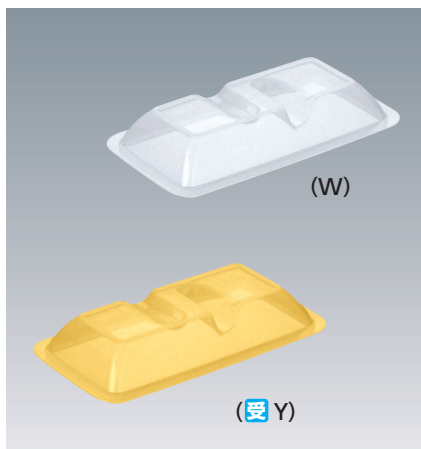

長角皿用

●ホワイト (W) ●イエロー (Y)

**C-2013**  
208 × 139 × 45 **¥500**  
(適応食器 KS-864 / MS-545 / YS-31)

**C-1913**  
203 × 133 × 46 **¥480**  
(適応食器 KS-433 / MS-555 / MS-558)

**C-1911**  
194 × 107 × 35 **¥480**  
(適応食器 MS-553)

**C-1912**  
193 × 126 × 37 **¥480**  
(適応食器 MS-958)

**C-21**  
186 × 156 × 26 **¥460**  
(適応食器 PNS-21E)

**C-1814**  
183 × 143 × 46 **¥480**  
(適応食器 MS-347 / MS-647 / Z-4)

**C-1712**  
177 × 127 × 37 **¥480**  
(適応食器 MS-956)

**C-1713**  
174 × 134 × 34 **¥480**  
(適応食器 MS-282)

**C-1612**  
164 × 128 × 45 **¥470**  
(適応食器 KS-865 / MS-870 / MS-873 / MS-875)

フードカバー・皿枠  
長角皿用

受マークは受注生産品です。