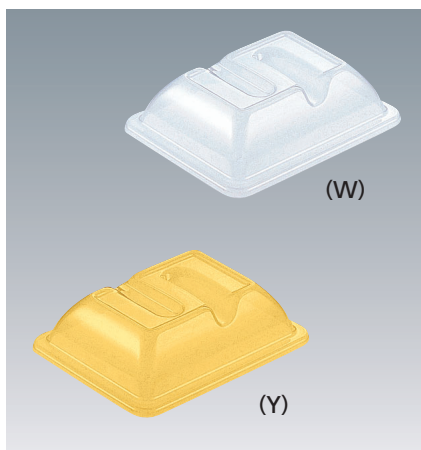

長角皿用

●ホワイト (W) ●イエロー (Y)

**C-2013**  
208 × 139 × 45 **¥500**  
(適応食器 KS-864 / MS-545 / YS-31)

**C-1913**  
203 × 133 × 46 **¥480**  
(適応食器 KS-433 / MS-555 / MS-558)

**C-1911**  
194 × 107 × 35 **¥480**  
(適応食器 MS-553)

**C-1912**  
193 × 126 × 37 **¥480**  
(適応食器 MS-958)

**C-21**  
186 × 156 × 26 **¥460**  
(適応食器 PNS-21E)

**C-1814**  
183 × 143 × 46 **¥480**  
(適応食器 MS-347 / MS-647 / Z-4)

**C-1712**  
177 × 127 × 37 **¥480**  
(適応食器 MS-956)

**C-1713**  
174 × 134 × 34 **¥480**  
(適応食器 MS-282)

**C-1612**  
164 × 128 × 45 **¥470**  
(適応食器 KS-865 / MS-870 / MS-873 / MS-875)

フードカバー・皿枠  
長角皿用

受マークは受注生産品です。