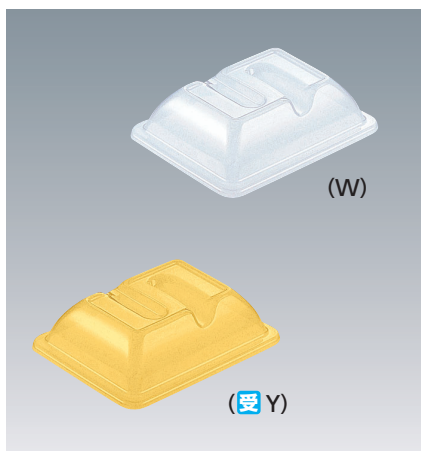

長角皿用

●ホワイト (W) ●イエロー (Y)

**C-2013**  
208 × 139 × 45 **¥500**  
(適応食器 KS-864 / MS-545 / YS-31)

**C-1913**  
203 × 133 × 46 **¥480**  
(適応食器 KS-433 / MS-555 / MS-558)

**C-1911**  
194 × 107 × 35 **¥480**  
(適応食器 MS-553)

**C-1912**  
193 × 126 × 37 **¥480**  
(適応食器 MS-958)

**C-21**  
186 × 156 × 26 **¥460**  
(適応食器 PNS-21E)

**C-1814**  
183 × 143 × 46 **¥480**  
(適応食器 MS-347 / MS-647 / Z-4)

**C-1712**  
177 × 127 × 37 **¥480**  
(適応食器 MS-956)

**C-1713**  
174 × 134 × 34 **¥480**  
(適応食器 MS-282)

**C-1612**  
164 × 128 × 45 **¥470**  
(適応食器 KS-865 / MS-870 / MS-873 / MS-875)

フードカバー・皿枠  
長角皿用

受マークは受注生産品です。