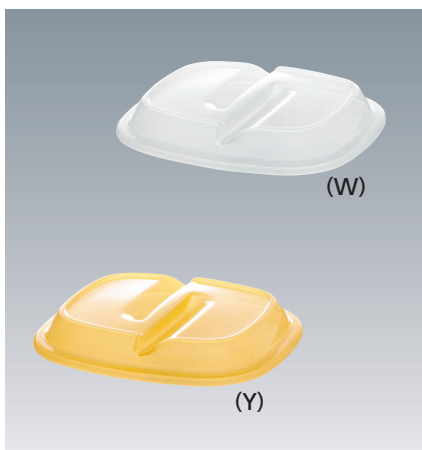

長角皿用

●ホワイト (W) ●イエロー (Y)

**C-2013**  
208 × 139 × 45 **¥500**  
(適応食器 KS-864 / MS-545 / YS-31)

**C-1913**  
203 × 133 × 46 **¥480**  
(適応食器 KS-433 / MS-555 / MS-558)

**C-1911**  
194 × 107 × 35 **¥480**  
(適応食器 MS-553)

**C-1912**  
193 × 126 × 37 **¥480**  
(適応食器 MS-958)

**C-21**  
186 × 156 × 26 **¥460**  
(適応食器 PNS-21E)

**C-1814**  
183 × 143 × 46 **¥480**  
(適応食器 MS-347 / MS-647 / Z-4)

**C-1712**  
177 × 127 × 37 **¥480**  
(適応食器 MS-956)

**C-1713**  
174 × 134 × 34 **¥480**  
(適応食器 MS-282)

**C-1612**  
164 × 128 × 45 **¥470**  
(適応食器 KS-865 / MS-870 / MS-873 / MS-875)

フードカバー・皿枠  
長角皿用

受マークは受注生産品です。