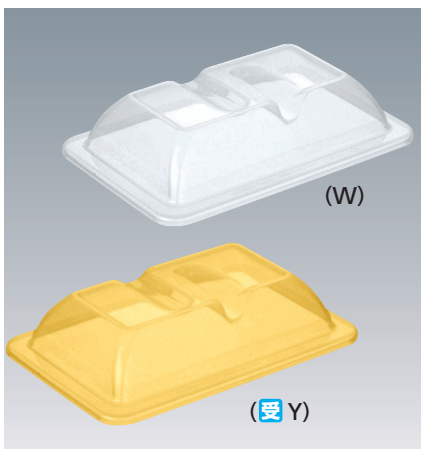

長角皿用

●ホワイト (W) ●イエロー (Y)

**C-2013**  
208 × 139 × 45 **¥500**  
(適応食器 KS-864 / MS-545 / YS-31)

**C-1913**  
203 × 133 × 46 **¥480**  
(適応食器 KS-433 / MS-555 / MS-558)

**C-1911**  
194 × 107 × 35 **¥480**  
(適応食器 MS-553)

**C-1912**  
193 × 126 × 37 **¥480**  
(適応食器 MS-958)

**C-21**  
186 × 156 × 26 **¥460**  
(適応食器 PNS-21E)

**C-1814**  
183 × 143 × 46 **¥480**  
(適応食器 MS-347 / MS-647 / Z-4)

**C-1712**  
177 × 127 × 37 **¥480**  
(適応食器 MS-956)

**C-1713**  
174 × 134 × 34 **¥480**  
(適応食器 MS-282)

**C-1612**  
164 × 128 × 45 **¥470**  
(適応食器 KS-865 / MS-870 / MS-873 / MS-875)

フードカバー・皿枠  
長角皿用

受マークは受注生産品です。