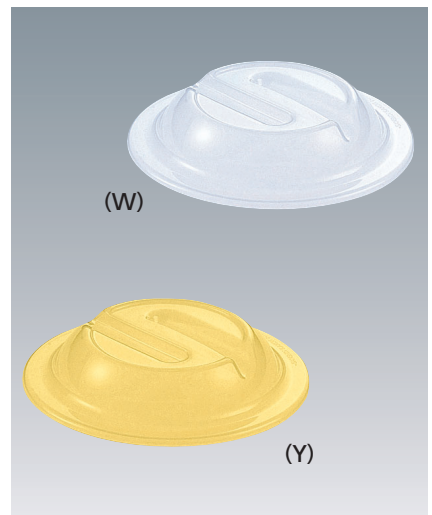

フードカバー・皿枠

丸皿用

C-190

198 × 40 ¥470

(適応食器 KS-847 / MS-527 / MS-566 / MS-665 / MS-711 / MS-2118 / YB-30 / YS-7 / YS-15 / YS-373 / YS-377 / YS-3013)
(適応最大外径φ 192)

C-180

187 × 38 ¥460

(適応食器 MB-605 / MS-11 / MS-246 / MS-345 / MS-664 / MS-2117 / MS-3225 / MS-3236 / SD-19 / SD-21)
(適応最大外径φ 181)

C-170

176 × 39 ¥460

(適応食器 G-3 / KS-846 / KS-862 / MS-15 / MS-150 / MS-244 / MS-343 / MS-522 / MS-526 / MS-565 / MS-662 / MS-952 / S-4 / YS-5 / YS-3014 / YS-3015)
(適応最大外径φ 170)