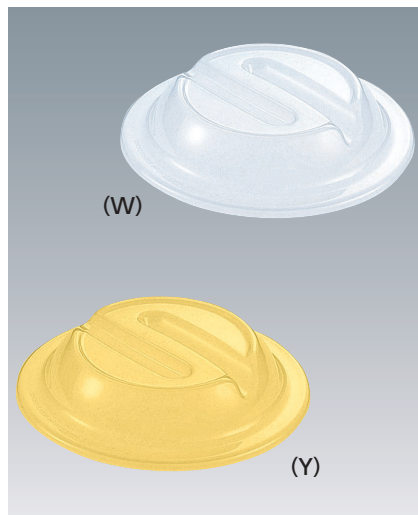

フードカバー・皿枠

丸皿用

C-190

198 × 40 ¥470

(適応食器 KS-847 / MS-527 / MS-566 / MS-665 / MS-711 / MS-2118 / YB-30 / YS-7 / YS-15 / YS-373 / YS-377 / YS-3013)
(適応最大外径φ 192)

C-180

187 × 38 ¥460

(適応食器 MB-605 / MS-11 / MS-246 / MS-345 / MS-664 / MS-2117 / MS-3225 / MS-3236 / SD-19 / SD-21)
(適応最大外径φ 181)

C-170

176 × 39 ¥460

(適応食器 G-3 / KS-846 / KS-862 / MS-15 / MS-150 / MS-244 / MS-343 / MS-522 / MS-526 / MS-565 / MS-662 / MS-952 / S-4 / YS-5 / YS-3014 / YS-3015)
(適応最大外径φ 170)