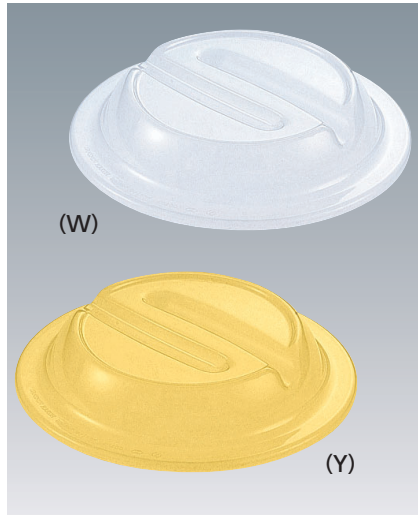

※メラミン製を除く

フードカバー ポリプロピレン製

フードカバーは料理を保温するだけでなく、乾燥やホコリ・細菌の付着を防ぎおいしく衛生的な料理の提供に役立ちます

●表示の適応最大外径は目安値です。ご検討の際には必ず現物でご確認ください。

丸皿用

●ホワイト (W) ●イエロー (Y)

C-200

206 × 39 ¥500

(適応食器 MB-599 / MB-705 / MS-12 / MS-21 / MS-248 / MS-523 / MS-876 / MS-2120 / S-13 / UMS-200R)
(適応最大外径φ 200)

使用食器 MS-526 HNE パン皿、C-170 W フードカバー、MS-565 HNE クープ皿、UPF-79N W スープカップ蓋、MC-80 SW スープカップ、C-140 W フードカバー、MS-533 HNE ベリー皿、AH-220S AA アミハード箸
※トレイは参考商品です。

フードカバー・皿枠

丸皿用

C-190

198 × 40 ¥470

(適応食器 KS-847 / MS-527 / MS-566 / MS-665 / MS-711 / MS-2118 / YB-30 / YS-7 / YS-15 / YS-373 / YS-377 / YS-3013)
(適応最大外径φ 192)

C-180

187 × 38 ¥460

(適応食器 MB-605 / MS-11 / MS-246 / MS-345 / MS-664 / MS-2117 / MS-3225 / MS-3236 / SD-19 / SD-21)
(適応最大外径φ 181)

C-170

176 × 39 ¥460

(適応食器 G-3 / KS-846 / KS-862 / MS-15 / MS-150 / MS-244 / MS-343 / MS-522 / MS-526 / MS-565 / MS-662 / MS-952 / S-4 / YS-5 / YS-3014 / YS-3015)
(適応最大外径φ 170)