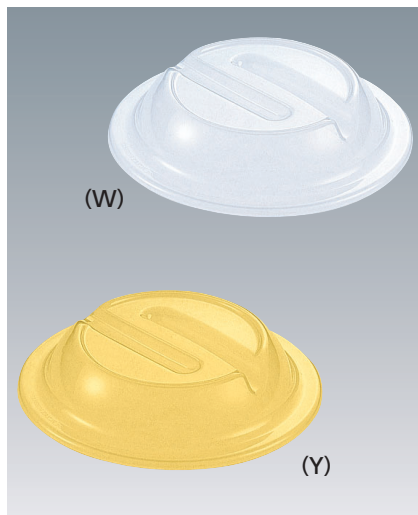

※メラミン製を除く

フードカバー ポリプロピレン製

フードカバーは料理を保温するだけでなく、乾燥やホコリ・細菌の付着を防ぎおいしく衛生的な料理の提供に役立ちます

●表示の適応最大外径は目安値です。ご検討の際には必ず現物でご確認ください。

丸皿用

●ホワイト (W) ●イエロー (Y)

C-200

206 × 39 ¥500

(適応食器 MB-599 / MB-705 / MS-12 / MS-21 / MS-248 / MS-523 / MS-876 / MS-2120 / S-13 / UMS-200R)
(適応最大外径φ 200)

使用食器 MS-526 HNE パン皿、C-170 W フードカバー、MS-565 HNE クープ皿、UPF-79N W スープカップ蓋、MC-80 SW スープカップ、C-140 W フードカバー、MS-533 HNE ベリー皿、AH-220S AA アミハード箸
※トレイは参考商品です。

フードカバー・皿枠

丸皿用

C-190

198 × 40 ¥470

(適応食器 KS-847 / MS-527 / MS-566 / MS-665 / MS-711 / MS-2118 / YB-30 / YS-7 / YS-15 / YS-373 / YS-377 / YS-3013)
(適応最大外径φ 192)

C-180

187 × 38 ¥460

(適応食器 MB-605 / MS-11 / MS-246 / MS-345 / MS-664 / MS-2117 / MS-3225 / MS-3236 / SD-19 / SD-21)
(適応最大外径φ 181)

C-170

176 × 39 ¥460

(適応食器 G-3 / KS-846 / KS-862 / MS-15 / MS-150 / MS-244 / MS-343 / MS-522 / MS-526 / MS-565 / MS-662 / MS-952 / S-4 / YS-5 / YS-3014 / YS-3015)
(適応最大外径φ 170)