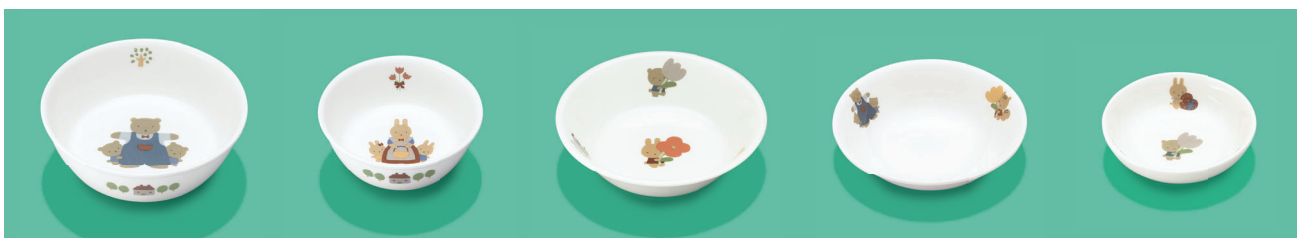

# もりのなかよし (MOR) Power Cera

セット合計  
¥6,430

- YB-111 MOR 乳児碗
- PNB-524E TUS 幼児椀
- YS-13 MOR 深皿
- YS-7010 MOR フルーツ皿
- YC-15 MOR スタックマグカップ
- PPN-54 C PP スプーン
- AH-160S G アミハード箸

© OMOCHABAKO

**YS-5 MOR 菜皿**  
168 × 28 (5/80) ¥1,200

**YS-13 MOR 深皿**  
162 × 38 ・ 400ml (5/100) ¥1,290  
P-203 ¥430 → P.289

**YS-11 MOR 深皿**  
132 × 32 ・ 200ml (5/100) ¥1,100  
P-206 ¥410 → P.289

**YS-23 MOR 深皿**  
132 × 40 ・ 330ml (5/80) ¥1,410  
P-206 ¥410 → P.289