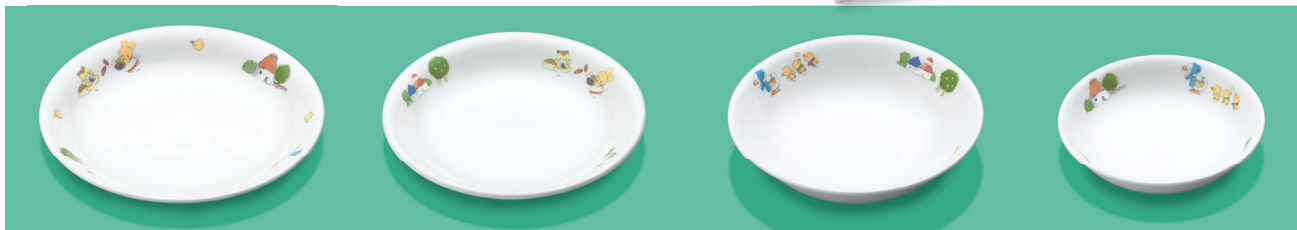

強化磁器

ふしぎらんど (FU) Power Cera

セット合計
¥7,020

© OMOCHABAKO

YB-2 FU	幼児碗	YS-72 FU	深皿
YB-111 FU	乳児碗	YC-10 FU	両手マグカップ
YS-73 FU	深皿	18SP Y	PPグリップスプーン

YS-7 FU 菜皿 183 × 28 (5/60) ¥1,430 C-190 ¥470 → P.288	YS-5 FU 菜皿 168 × 28 (5/80) ¥1,180	YS-13 FU 深皿 162 × 38・400ml(5/100) ¥1,250 P-203 ¥430 → P.289	YS-11 FU 深皿 132 × 32・200ml(5/100) ¥1,040 P-206 ¥410 → P.289
--	--	---	---

YS-7010 FU フルーツ皿 126 × 33 (5/80) ¥1,040 P-201 ¥370 → P.289	YS-2 FU 深小皿 99 × 26・100ml (5/100) ¥900	YS-12 FU 深皿 152 × 45・400ml(5/80) ¥1,220 P-207 ¥450 → P.289	YS-7012 FU 深皿 138 × 36・280ml(5/100) ¥1,190 C-140 ¥370 → P.289
--	---	--	---

YS-39 FU 深皿 143 × 40・400ml(5/60) ¥1,670	YB-3011 FU スープボール 124 × 109 × 46・280ml (6/60) ¥1,850	YS-23 FU 深皿 132 × 40・330ml(5/80) ¥1,200 P-206 ¥410 → P.289	YS-22 FU 深皿 106 × 37・160ml(5/100) ¥1,140 C-106 ¥350 → P.290 C-113 ¥340 → P.290
--	---	--	---