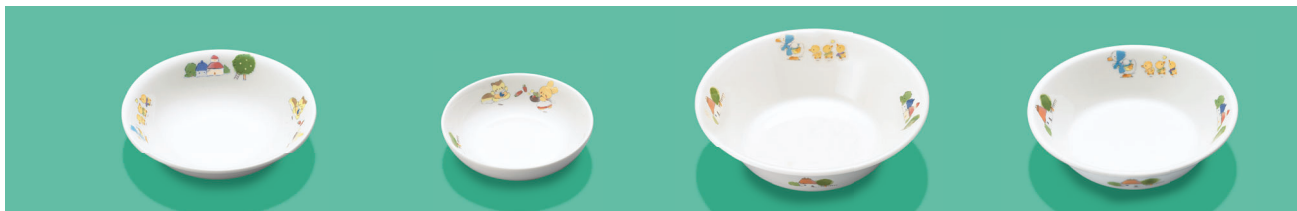

強化磁器

ふしぎらんど (FU) Power Cera

セット合計
¥7,020

© OMOCHABAKO

YB-2 FU	幼児碗	YS-72 FU	深皿
YB-111 FU	乳児碗	YC-10 FU	両手マグカップ
YS-73 FU	深皿	18SP Y	PPグリップスプーン

YS-7 FU 菜皿 183 × 28 (5/60) ¥1,430 C-190 ¥470 → P.288	YS-5 FU 菜皿 168 × 28 (5/80) ¥1,180	YS-13 FU 深皿 162 × 38・400ml(5/100) ¥1,250 P-203 ¥430 → P.289	YS-11 FU 深皿 132 × 32・200ml(5/100) ¥1,040 P-206 ¥410 → P.289
--	--	---	---

YS-7010 FU フルーツ皿 126 × 33 (5/80) ¥1,040 P-201 ¥370 → P.289	YS-2 FU 深小皿 99 × 26・100ml (5/100) ¥900	YS-12 FU 深皿 152 × 45・400ml(5/80) ¥1,220 P-207 ¥450 → P.289	YS-7012 FU 深皿 138 × 36・280ml(5/100) ¥1,190 C-140 ¥370 → P.289
--	---	--	---

YS-39 FU 深皿 143 × 40・400ml(5/60) ¥1,670	YB-3011 FU スープボール 124 × 109 × 46・280ml (6/60) ¥1,850	YS-23 FU 深皿 132 × 40・330ml(5/80) ¥1,200 P-206 ¥410 → P.289	YS-22 FU 深皿 106 × 37・160ml(5/100) ¥1,140 C-106 ¥350 → P.290 C-113 ¥340 → P.290
--	---	--	---