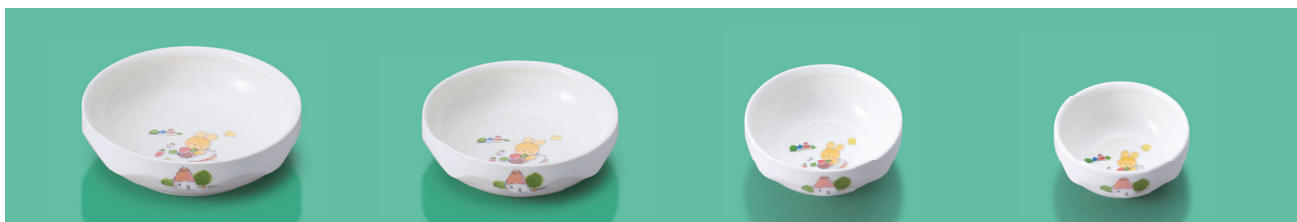

強化磁器

ふしぎらんど (FU) Power Cera

セット合計
¥7,020

© OMOCHABAKO

YB-2 FU	幼児碗	YS-72 FU	深皿
YB-111 FU	乳児碗	YC-10 FU	両手マグカップ
YS-73 FU	深皿	18SP Y	PPグリップスプーン

YS-7 FU 菜皿 183 × 28 (5/60) ¥1,430 C-190 ¥470 → P.288	YS-5 FU 菜皿 168 × 28 (5/80) ¥1,180	YS-13 FU 深皿 162 × 38・400ml(5/100) ¥1,250 P-203 ¥430 → P.289	YS-11 FU 深皿 132 × 32・200ml(5/100) ¥1,040 P-206 ¥410 → P.289
--	--	---	---

YS-7010 FU フルーツ皿 126 × 33 (5/80) ¥1,040 P-201 ¥370 → P.289	YS-2 FU 深小皿 99 × 26・100ml (5/100) ¥900	YS-12 FU 深皿 152 × 45・400ml(5/80) ¥1,220 P-207 ¥450 → P.289	YS-7012 FU 深皿 138 × 36・280ml(5/100) ¥1,190 C-140 ¥370 → P.289
--	---	--	---

YS-39 FU 深皿 143 × 40・400ml(5/60) ¥1,670	YB-3011 FU スープボール 124 × 109 × 46・280ml (6/60) ¥1,850	YS-23 FU 深皿 132 × 40・330ml(5/80) ¥1,200 P-206 ¥410 → P.289	YS-22 FU 深皿 106 × 37・160ml(5/100) ¥1,140 C-106 ¥350 → P.290 C-113 ¥340 → P.290
--	---	--	---