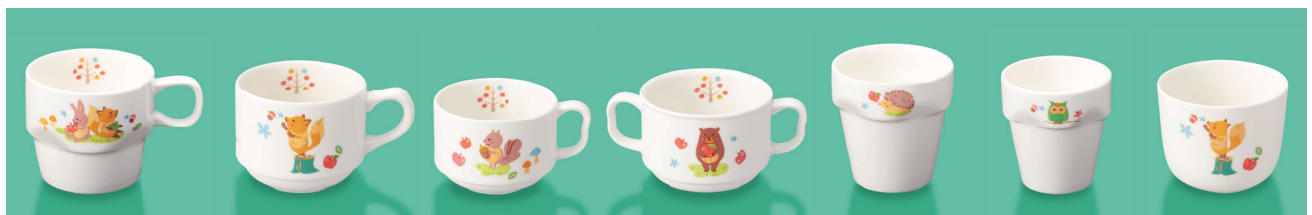

New 強化磁器
どんぐりす (DGS)
Power Cera

POINT 新シリーズができました。

セット合計
¥7,580

YB-2 DGS	幼児碗	YS-2 DGS	深小皿
YB-111 DGS	乳児碗	YC-181 DGS	ミルクカップ
YS-7010 DGS	フルーツ皿	18SP Y	PPグリップスプーン
YS-22 DGS	深皿	37FO Y	PPグリップフォーク

新YS-5 DGS 菜皿 168 × 28 (5/80) ¥1,180	新YS-13 DGS 深皿 162 × 38・400ml (5/100) ¥1,250 P-203 ¥430 → P.289	新YS-11 DGS 深皿 132 × 32・200ml (5/100) ¥1,040 P-206 ¥410 → P.289	新YS-7010 DGS フルーツ皿 126 × 33 (5/80) ¥1,040 P-201 ¥370 → P.289
--	--	--	--

新YS-39 DGS 深皿 143 × 40・400ml (5/60) ¥1,670	新YS-22 DGS 深皿 106 × 37・160ml (5/100) ¥1,140 C-106 ¥350 → P.290 C-113 ¥340 → P.290	新YS-2 DGS 深小皿 99 × 26・100ml (5/100) ¥900	新YS-55 DGS 角仕切皿 167 × 127 × 33 (5/60) ¥1,920
---	--	---	---

新YB-5 DGS 飯碗 141 × 60・440ml (5/80) ¥1,390 C-140 ¥370 → P.289	新YB-333 DGS 幼児碗 121 × 53・300ml (5/80) ¥1,270	新YB-2 DGS 幼児碗 117 × 47・250ml (5/100) ¥1,210	新YB-111 DGS 乳児碗 107 × 47・210ml (5/100) ¥1,170
--	---	--	--

新YC-15 DGS スタックマグカップ 109 × 79 × 69・220ml (6/96) ¥1,280	新YC-11 DGS マグカップ 110 × 80 × 64・220ml (6/60) ¥1,270	新YC-166 DGS マグカップ 97 × 77 × 56・180ml (6/96) ¥1,220	新YC-10 DGS 両手マグカップ 122 × 82 × 58・200ml (6/60) ¥1,510	新YC-13 DGS ミルクカップ 75 × 77・180ml (6/96) ¥1,190	新YC-181 DGS ミルクカップ 67 × 71・140ml (6/96) ¥1,140	新YC-8 DGS カップ 81 × 64・220ml (6/60) ¥1,270
--	--	--	--	---	--	---