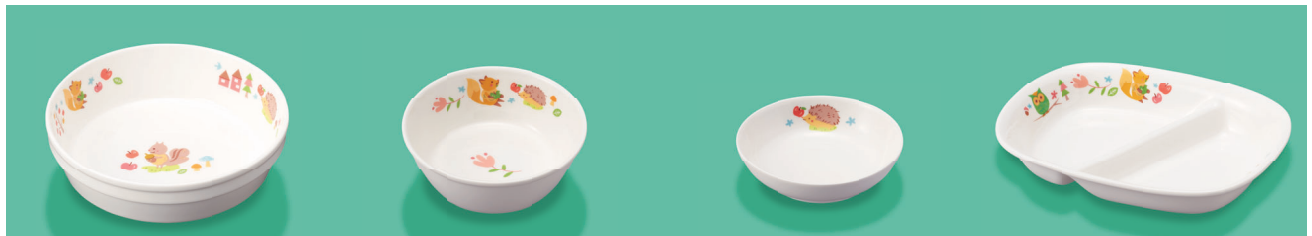

New 強化磁器
どんぐりす (DGS)
Power Cera

POINT 新シリーズができました。

セット合計
¥7,580

YB-2 DGS	幼児碗	YS-2 DGS	深小皿
YB-111 DGS	乳児碗	YC-181 DGS	ミルクカップ
YS-7010 DGS	フルーツ皿	18SP Y	PPグリップスプーン
YS-22 DGS	深皿	37FO Y	PPグリップフォーク

新YS-5 DGS 菜皿 168 × 28 (5/80) ¥1,180	新YS-13 DGS 深皿 162 × 38・400ml (5/100) ¥1,250 P-203 ¥430 → P.289	新YS-11 DGS 深皿 132 × 32・200ml (5/100) ¥1,040 P-206 ¥410 → P.289	新YS-7010 DGS フルーツ皿 126 × 33 (5/80) ¥1,040 P-201 ¥370 → P.289
--	--	--	--

新YS-39 DGS 深皿 143 × 40・400ml (5/60) ¥1,670	新YS-22 DGS 深皿 106 × 37・160ml (5/100) ¥1,140 C-106 ¥350 → P.290 C-113 ¥340 → P.290	新YS-2 DGS 深小皿 99 × 26・100ml (5/100) ¥900	新YS-55 DGS 角仕切皿 167 × 127 × 33 (5/60) ¥1,920
---	--	---	---

新YB-5 DGS 飯碗 141 × 60・440ml (5/80) ¥1,390 C-140 ¥370 → P.289	新YB-333 DGS 幼児碗 121 × 53・300ml (5/80) ¥1,270	新YB-2 DGS 幼児碗 117 × 47・250ml (5/100) ¥1,210	新YB-111 DGS 乳児碗 107 × 47・210ml (5/100) ¥1,170
--	---	--	--

新YC-15 DGS スタックマグカップ 109 × 79 × 69・220ml (6/96) ¥1,280	新YC-11 DGS マグカップ 110 × 80 × 64・220ml (6/60) ¥1,270	新YC-166 DGS マグカップ 97 × 77 × 56・180ml (6/96) ¥1,220	新YC-10 DGS 両手マグカップ 122 × 82 × 58・200ml (6/60) ¥1,510	新YC-13 DGS ミルクカップ 75 × 77・180ml (6/96) ¥1,190	新YC-181 DGS ミルクカップ 67 × 71・140ml (6/96) ¥1,140	新YC-8 DGS カップ 81 × 64・220ml (6/60) ¥1,270
--	--	--	--	---	--	---