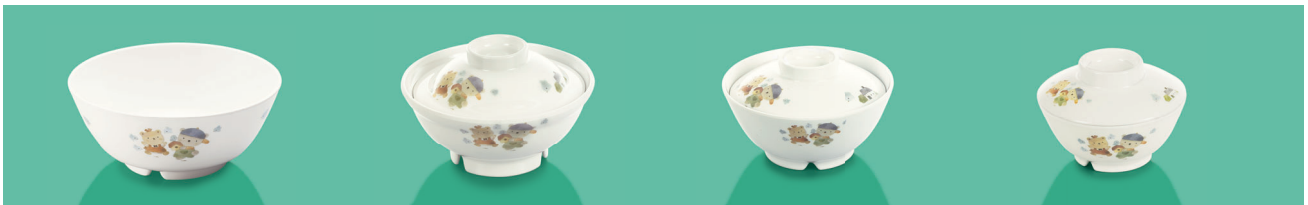

MB-8 WFF うどん丼 145 × 60・570ml ¥1,250 P-202 ¥410 → P.289 P-207 ¥450 → P.289	MB-105 WFF 小児飯丼蓋 117 × 34 ¥640	MB-102 WFF 汁椀蓋 102 × 25 ¥560	MB-101 WFF 幼児飯椀蓋 105 × 31 ¥550
MB-5 WFF 小児飯丼 131 × 58 ①83・380ml ¥1,000	MB-2 WFF 汁椀 113 × 52 ①79・290ml ¥830	MB-1 WFF 幼児飯椀 105 × 48 ①75・210ml ¥790