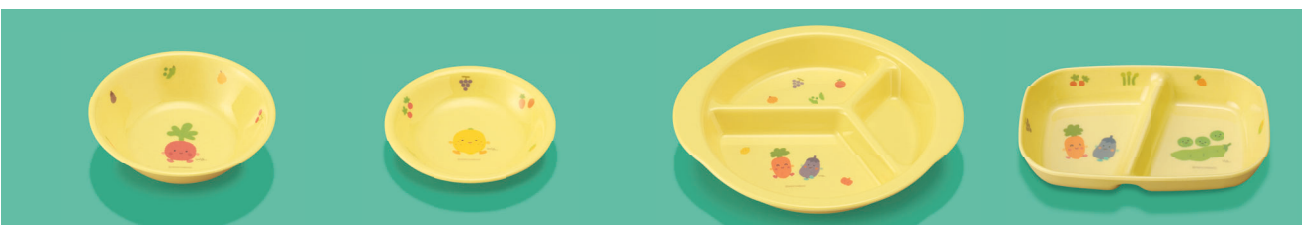

メラミンウェア

サラダっこ イエロー (WSSY)

- POINT**
- ① 新型 なで角仕切皿と小児飯丼ができました。
 - ② アレルギー対応食の識別にもおすすめです。

セット合計
¥6,210

MS-879 WSSY ミツ仕切皿 18SP Y PPグリップスプーン
 MB-2 WSSY 汁椀 SE-10N FGR エスタートレイ
 MC-19 WSSY マグカップ

© OMOCHABAKO

MS-15 WSSY 深皿
 170 × 36 ・ 440ml **¥1,060**
 C-170 ¥460 → P.288

MS-13 WSSY 深皿
 150 × 30 ・ 280ml **¥930**
 P-207 ¥450 → P.289

MS-14 WSSY 深皿
 130 × 26 ・ 190ml **¥770**
 P-206 ¥410 → P.289

MS-3231 WSSY 深皿
 120 × 35 ・ 210ml **¥770**

MS-16 WSSY 深皿
 110 × 22 ・ 100ml **¥640**
 C-106 ¥350 → P.290

MS-879 WSSY ミツ仕切皿
 220 × 200 × 34 **¥1,850**

新 MS-55 WSSY なで角仕切皿
 170 × 107 × 33 **¥1,440**

MB-8 WSSY うどん丼
 145 × 60 ・ 570ml **¥1,260**
 P-202 ¥410 → P.289
 P-207 ¥450 → P.289

新 MB-5 WSSY 小児飯丼
 131 × 58 83 ・ 380ml **¥1,010**

MC-19 WSSY マグカップ
 97 × 74 × 62 ・ 180ml **¥1,160**

こども食器

メラミンウェア サラダっこ イエロー