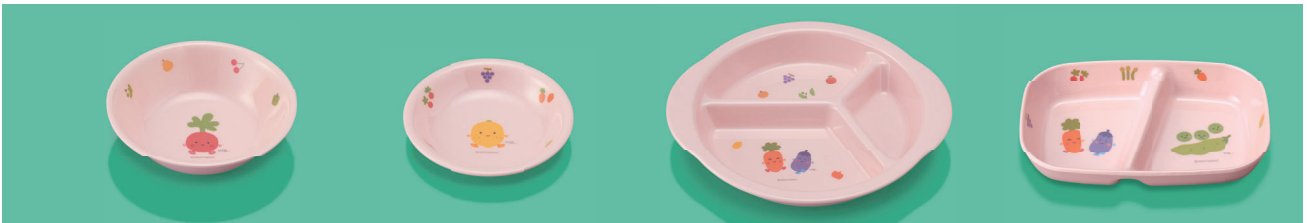

メラミンウェア

サラダっこ ピンク (WSSP)

- POINT**
- ① 新型 なで角仕切皿と小児飯丼ができました。
 - ② ポイント使いでコーディネート幅が広がります。

セット合計
¥5,380

MB-1 WSSP	幼児飯椀	MC-19 WSSP	マグカップ
MB-2 WSSP	汁椀	AH-160S C	アミハード箸
MS-13 WSSP	深皿	38SP O	PPグリップスプーン
MB-632 WSSP	小鉢		

© OMOCHABAKO

MS-15 WSSP 深皿
170 × 36 ・ 440ml **¥1,060**
C-170 ¥460 → P.288

MS-13 WSSP 深皿
150 × 30 ・ 280ml **¥930**
P-207 ¥450 → P.289

MS-14 WSSP 深皿
130 × 26 ・ 190ml **¥770**
P-206 ¥410 → P.289

MS-3231 WSSP 深皿
120 × 35 ・ 210ml **¥770**

新 MB-5 WSSP 小児飯丼
131 × 58 83 ・ 380ml **¥1,010**

MB-3 WSSP 小児飯椀
120 × 54 ・ 330ml **¥970**
P-201 ¥370 → P.289

MB-2 WSSP 汁椀
113 × 52 ・ 290ml **¥860**
C-120 ¥370 → P.289

MB-1 WSSP 幼児飯椀
105 × 48 ・ 210ml **¥800**
C-113 ¥340 → P.290