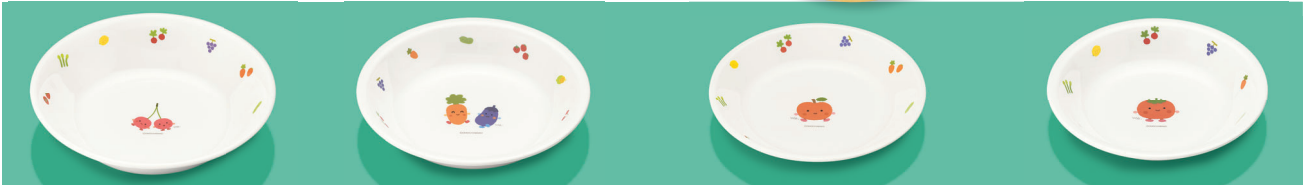

メラミンウェア

サラダっこ (WSS)

© OMOCHABAKO

POINT 新型 なで角仕切皿ができました。

セット合計
¥7,030

MS-3 WSS	フルーツ皿	MC-19 WSS	マグカップ
MB-2 WSS	汁椀	38SP O	PPグリップスプーン
MB-632 WSS	小鉢	37FO O	PPグリップフォーク
MS-16 WSS	深皿	SG-52 FYE	エスタートレイ

MS-2117 WSS 深皿 179 × 40 ・ 580ml ¥1,100 C-180 ¥460 → P.288	MS-15 WSS 深皿 170 × 36 ・ 440ml ¥1,060 C-170 ¥460 → P.288	MS-3223 WSS 菜皿 158 × 26 ¥970 P-203 ¥430 → P.289	MS-13 WSS 深皿 150 × 30 ・ 280ml ¥930 P-207 ¥450 → P.289
---	---	---	---

MS-14 WSS 深皿 130 × 26 ・ 190ml ¥770 P-206 ¥410 → P.289	MS-16 WSS 深皿 110 × 22 ・ 100ml ¥640 C-106 ¥350 → P.290	MS-3 WSS フルーツ皿 155 × 39 ・ 450ml ¥1,050 P-202 ¥410 → P.289 P-207 ¥450 → P.289	MS-3231 WSS 深皿 120 × 35 ・ 210ml ¥770	MB-632 WSS 小鉢 105 × 37 ・ 160ml ¥880 C-106 ¥350 → P.290
---	---	---	---	--

ごはん食器

メラミンウェアサラダっこ