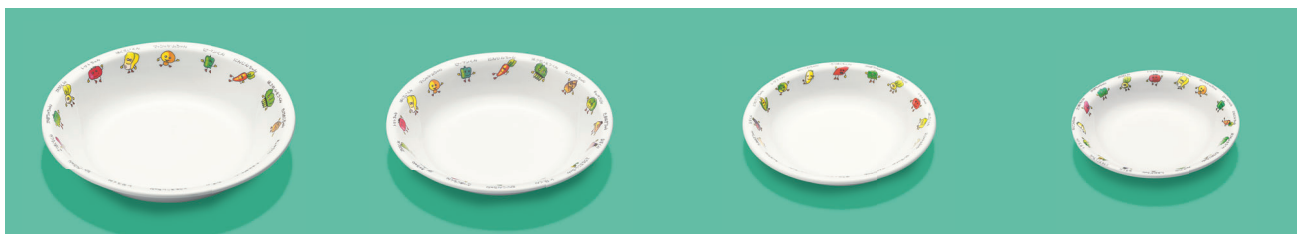

MS-2120 GF カレー皿
198 × 43 ・ 720ml **¥1,290**
C-200 ¥500 → P.288

MS-12 GF 菜皿
200 × 30 **¥990**
C-200 ¥500 → P.288

MS-11 GF 菜皿
180 × 26 **¥930**
C-180 ¥460 → P.288

MS-15 GF 深皿
170 × 36 ・ 440ml **¥900**
C-170 ¥460 → P.288

MS-13 GF 深皿
150 × 30 ・ 280ml **¥790**
P-207 ¥450 → P.289

MS-14 GF 深皿
130 × 26 ・ 190ml **¥630**
P-206 ¥410 → P.289

MS-16 GF 深皿
110 × 22 ・ 100ml **¥520**
C-106 ¥350 → P.290