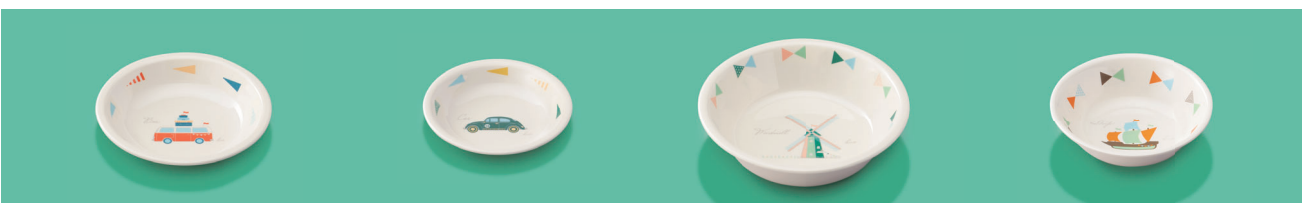

メラミンウェア

フラッグガーランド (FLA)

Vehicles & Buildings

POINT 新型 なで角仕切皿ができました。

セット合計
¥5,190

MS-13 FLA	深皿	MS-16 FLA	深皿
MB-1 FLA	汁椀	MC-19 FLA	マグカップ
MS-874 FLA	二ツ仕切皿	AH-160 GR	アミハード箸

MS-2117 FLA 深皿 179 × 40 ・ 580ml ¥1,050 C-180 ¥460 → P.288	MS-15 FLA 深皿 170 × 36 ・ 440ml ¥1,020 C-170 ¥460 → P.288	MS-3223 FLA 菜皿 158 × 26 ¥920 P-203 ¥430 → P.289	MS-13 FLA 深皿 150 × 30 ・ 280ml ¥890 P-207 ¥450 → P.289
---	---	---	---