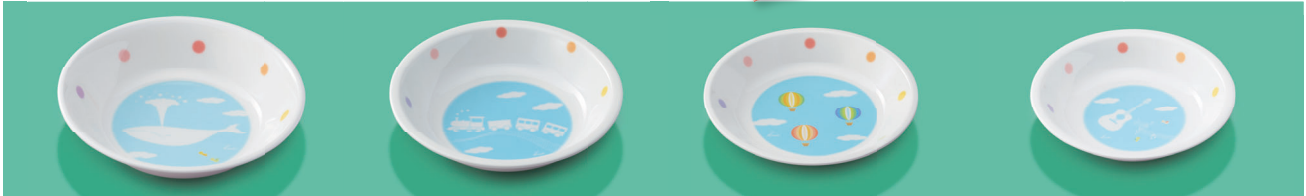

メラミンウェア

そらいろ (SOI)

POINT 新型 なで角仕切皿ができました。

セット合計
¥4,870

MB-3 SOI	小児飯椀	MS-3231 SOI	深皿
MB-2 SOI	汁椀	MC-19 SOI	マグカップ
MS-15 SOI	深皿	AH-160S G	アミハード箸

MS-2117 SOI 深皿
179 × 40 ・ 580ml **¥1,050**
C-180 ¥460 → P.288

MS-15 SOI 深皿
170 × 36 ・ 440ml **¥1,020**
C-170 ¥460 → P.288