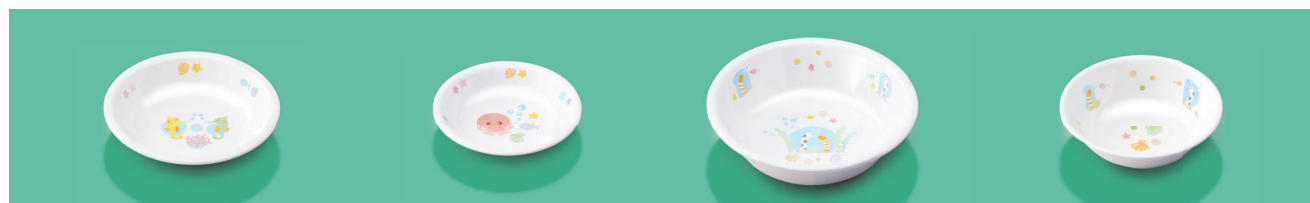

MS-14 UMI 深皿
130 × 26 ・ 190ml ¥730
P-206 ¥410 → P.289

MS-16 UMI 深皿
110 × 22 ・ 100ml ¥600
C-106 ¥350 → P.290

MS-3 UMI フルーツ皿
155 × 39 ・ 450ml ¥990
P-202 ¥410 → P.289
P-207 ¥450 → P.289

MS-3231 UMI 深皿
120 × 35 ・ 210ml ¥740