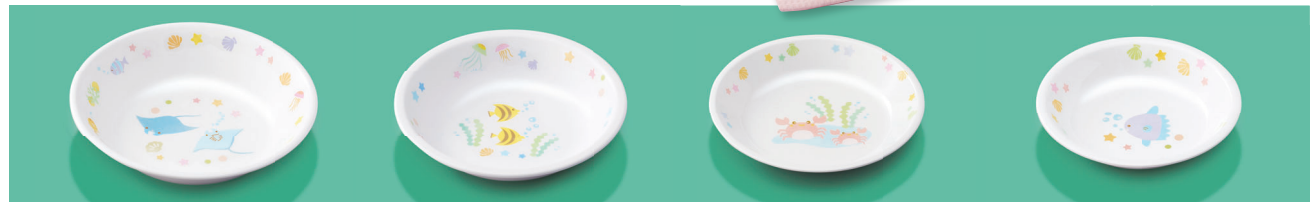

メラミンウェア

★うみのなかまたち (UMI)

POINT 新型 なで角仕切皿ができました。

セット合計
¥5,440

MB-8 UMI	うどん丼	MC-19 UMI	マグカップ
MB-2 UMI	汁椀	AH-160S C	アミハード箸
MB-632 UMI	小鉢	38SP R	PP グリップスプーン
MS-14 UMI	深皿		

MS-2117 UMI 深皿
179 × 40 ・ 580ml ¥1,050
C-180 ¥460 → P.288