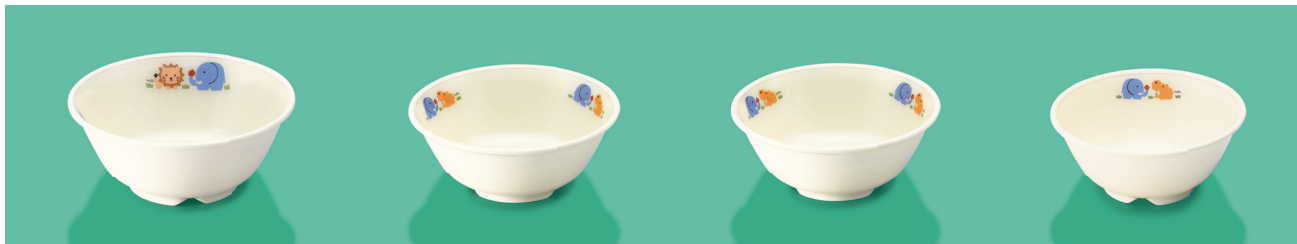

PNB-534E ANI 丼

155 × 62 · 660ml ¥1,670

☉ C-160 ¥490 → P.289

PNB-532E ANI 椀

144 × 59 · 510ml ¥1,440

PNB-530E ANI 椀

135 × 55 · 435ml ¥1,310

PNB-528E ANI 椀