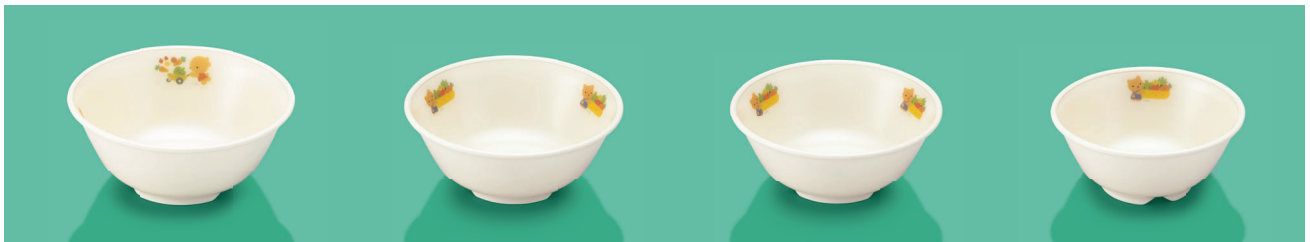

☉ C-113 ¥340 → P.290

☉ C-101 ¥350 → P.290

**PNB-534E BFM 丼**  
155 × 62 · 660ml ¥1,670

☉ C-160 ¥490 → P.289

**PNB-532E BFM 椀**  
144 × 59 · 510ml ¥1,440

**PNB-530E BFM 椀**  
135 × 55 · 435ml ¥1,310

**PNB-528E BFM 椀**  
127 × 53 · 365ml ¥1,250