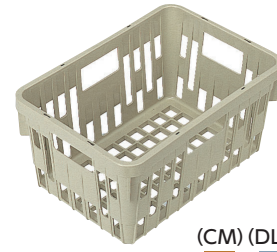

SKラック (食器かご)

ポリプロピレン製

- キャメル (CM) ● ダルブルー (DLB)
- ベージュ (V) ● オレンジ (O)
- ブルー (B) ● アイボリー (IV)
- ピンク (P) ● イエロー (Y)

軽くて丈夫なプラスチック製食器かご

軽くて丈夫なポリプロピレン樹脂の採用と合理的な設計で、作業性に優れた食器かごです。

熱風消毒保管庫での繰り返し使用にも十分耐えられます。

★印の商品は、Lbランチボックス(P.255)対応の商品です。

別売オプション ● ブルー (B)

SKS-150 SKラック仕切 150用 ¥5,000 (10枚セット)	SKS-170 SKラック仕切 170用 ¥5,400 (10枚セット)	SKS-200 SKラック仕切 200用 ¥5,800 (10枚セット)	SKS-215 SKラック仕切 215用 ¥5,800 (10枚セット)
---	---	---	---

(CM) (DLB) (V)

PSK-130 食器かご
268 × 268 × 205 ¥5,200
内寸 (底面) / 205 × 205 × 195
重量 / 610g
170 ~ 202 φ 食器 1 列用

PSK-150 食器かご
375 × 225 × 200 ¥5,450
内寸 (底面) / 302 × 150 × 188
重量 / 700g
115 ~ 150 φ 食器 2 列用

(CM) (DLB) (V)

★ **PSK-170 食器かご**
420 × 245 × 200 ¥6,290
内寸 (底面) / 347 × 170 × 188
重量 / 750g
151 ~ 170 φ 食器 2 列用

(CM) (DLB) (V)

★ **PSK-200 食器かご**
390 × 273 × 200 ¥6,290
内寸 (底面) / 317 × 200 × 188
重量 / 750g
171 ~ 200 φ 食器 1 列用

(CM) (DLB) (V)

PSK-215 食器かご
450 × 284 × 200 ¥7,020
内寸 (底面) / 380 × 215 × 188
重量 / 950g
171 ~ 190 φ 食器 2 列 または
長辺 : ~ 380mm トレイ用