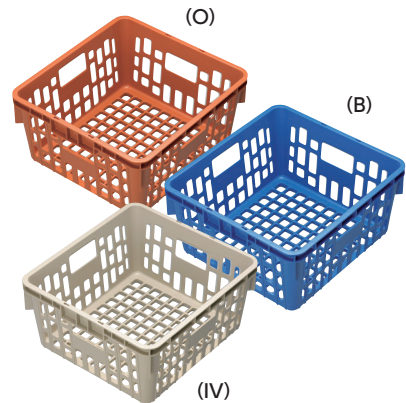

PSK-150 食器かご
375 × 225 × 200 ¥5,450
内寸 (底面) / 302 × 150 × 188
重量 / 700g
115 ~ 150 φ 食器 2 列用

(CM) (DLB) (V)

★ **PSK-170 食器かご**
420 × 245 × 200 ¥6,290
内寸 (底面) / 347 × 170 × 188
重量 / 750g
151 ~ 170 φ 食器 2 列用

(CM) (DLB) (V)

★ **PSK-200 食器かご**
390 × 273 × 200 ¥6,290
内寸 (底面) / 317 × 200 × 188
重量 / 750g
171 ~ 200 φ 食器 1 列用

(CM) (DLB) (V)

PSK-215 食器かご
450 × 284 × 200 ¥7,020
内寸 (底面) / 380 × 215 × 188
重量 / 950g
171 ~ 190 φ 食器 2 列 または
長辺 : ~ 380mm トレイ用

POINT

ステンレスかごと同サイズ!
熱風消毒保管庫に出し入れ
しやすい大きさです。

PSK-300N 食器かご
390 × 360 × 200 ¥7,400
内寸 (底面) / 333 × 301 × 186
重量 / 945g

PSK-310N 食器かご
403 × 378 × 202 ¥7,500
内寸 (底面) / 345 × 319 × 188
重量 / 1,015g