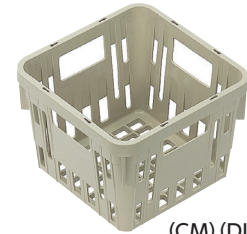

SKラック (食器かご)

ポリプロピレン製

- キャメル (CM) ● ダルブルー (DLB)
- ベージュ (V) ● オレンジ (O)
- ブルー (B) ● アイボリー (IV)
- ピンク (P) ● イエロー (Y)

軽くて丈夫なプラスチック製食器かご

軽くて丈夫なポリプロピレン樹脂の採用と合理的な設計で、作業性に優れた食器かごです。

熱風消毒保管庫での繰り返し使用にも十分耐えられます。

★印の商品は、Lbランチボックス(P.255)対応の商品です。

別売オプション ● ブルー (B)

SKS-150 SKラック仕切 150用 ¥5,000 (10枚セット)	SKS-170 SKラック仕切 170用 ¥5,400 (10枚セット)	SKS-200 SKラック仕切 200用 ¥5,800 (10枚セット)	SKS-215 SKラック仕切 215用 ¥5,800 (10枚セット)
---	---	---	---

(CM) (DLB) (V)

PSK-130 食器かご
268 × 268 × 205 ¥5,200
内寸 (底面) / 205 × 205 × 195
重量 / 610g
170 ~ 202 φ 食器 1 列用

PSK-150 食器かご
375 × 225 × 200 ¥5,450
内寸 (底面) / 302 × 150 × 188
重量 / 700g
115 ~ 150 φ 食器 2 列用

(CM) (DLB) (V)

★ **PSK-170 食器かご**
420 × 245 × 200 ¥6,290
内寸 (底面) / 347 × 170 × 188
重量 / 750g
151 ~ 170 φ 食器 2 列用

(CM) (DLB) (V)

★ **PSK-200 食器かご**
390 × 273 × 200 ¥6,290
内寸 (底面) / 317 × 200 × 188
重量 / 750g
171 ~ 200 φ 食器 1 列用

(CM) (DLB) (V)

PSK-215 食器かご
450 × 284 × 200 ¥7,020
内寸 (底面) / 380 × 215 × 188
重量 / 950g
171 ~ 190 φ 食器 2 列 または
長辺 : ~ 380mm トレイ用