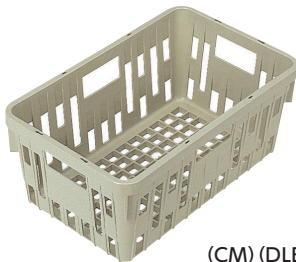

SKラック (食器かご)

ポリプロピレン製

- キャメル (CM) ● ダルブルー (DLB)
- ベージュ (V) ● オレンジ (O)
- ブルー (B) ● アイボリー (IV)
- ピンク (P) ● イエロー (Y)

軽くて丈夫なプラスチック製食器かご

軽くて丈夫なポリプロピレン樹脂の採用と合理的な設計で、作業性に優れた食器かごです。

熱風消毒保管庫での繰り返し使用にも十分耐えられます。

★印の商品は、Lbランチボックス(P.255)対応の商品です。

別売オプション ● ブルー (B)

SKS-150 SKラック仕切 150用 ¥5,000 (10枚セット)	SKS-170 SKラック仕切 170用 ¥5,400 (10枚セット)	SKS-200 SKラック仕切 200用 ¥5,800 (10枚セット)	SKS-215 SKラック仕切 215用 ¥5,800 (10枚セット)
---	---	---	---

(CM) (DLB) (V)

PSK-130 食器かご
268 × 268 × 205 ¥5,200
内寸 (底面) / 205 × 205 × 195
重量 / 610g
170 ~ 202 φ 食器 1 列用

PSK-150 食器かご
375 × 225 × 200 ¥5,450
内寸 (底面) / 302 × 150 × 188
重量 / 700g
115 ~ 150 φ 食器 2 列用

(CM) (DLB) (V)

★ **PSK-170 食器かご**
420 × 245 × 200 ¥6,290
内寸 (底面) / 347 × 170 × 188
重量 / 750g
151 ~ 170 φ 食器 2 列用

(CM) (DLB) (V)

★ **PSK-200 食器かご**
390 × 273 × 200 ¥6,290
内寸 (底面) / 317 × 200 × 188
重量 / 750g
171 ~ 200 φ 食器 1 列用

(CM) (DLB) (V)

PSK-215 食器かご
450 × 284 × 200 ¥7,020
内寸 (底面) / 380 × 215 × 188
重量 / 950g
171 ~ 190 φ 食器 2 列 または
長辺 : ~ 380mm トレイ用