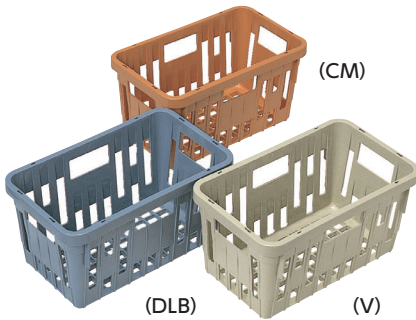

SKラック (食器かご)

ポリプロピレン製

- キャメル (CM) ● ダルブルー (DLB)
- ベージュ (V) ● オレンジ (O)
- ブルー (B) ● アイボリー (IV)
- ピンク (P) ● イエロー (Y)

軽くて丈夫なプラスチック製食器かご

軽くて丈夫なポリプロピレン樹脂の採用と合理的な設計で、作業性に優れた食器かごです。

熱風消毒保管庫での繰り返し使用にも十分耐えられます。

★印の商品は、Lbランチボックス(P.255)対応の商品です。

別売オプション ● ブルー (B)

SKS-150 SKラック仕切 150用 ¥5,000 (10枚セット)	SKS-170 SKラック仕切 170用 ¥5,400 (10枚セット)	SKS-200 SKラック仕切 200用 ¥5,800 (10枚セット)	SKS-215 SKラック仕切 215用 ¥5,800 (10枚セット)
---	---	---	---

(CM) (DLB) (V)

PSK-130 食器かご
268 × 268 × 205 ¥5,200
内寸 (底面) / 205 × 205 × 195
重量 / 610g
170 ~ 202 φ 食器 1 列用

PSK-150 食器かご
375 × 225 × 200 ¥5,450
内寸 (底面) / 302 × 150 × 188
重量 / 700g
115 ~ 150 φ 食器 2 列用

(CM) (DLB) (V)

★ **PSK-170 食器かご**
420 × 245 × 200 ¥6,290
内寸 (底面) / 347 × 170 × 188
重量 / 750g
151 ~ 170 φ 食器 2 列用

(CM) (DLB) (V)

★ **PSK-200 食器かご**
390 × 273 × 200 ¥6,290
内寸 (底面) / 317 × 200 × 188
重量 / 750g
171 ~ 200 φ 食器 1 列用

(CM) (DLB) (V)

PSK-215 食器かご
450 × 284 × 200 ¥7,020
内寸 (底面) / 380 × 215 × 188
重量 / 950g
171 ~ 190 φ 食器 2 列 または
長辺 : ~ 380mm トレイ用