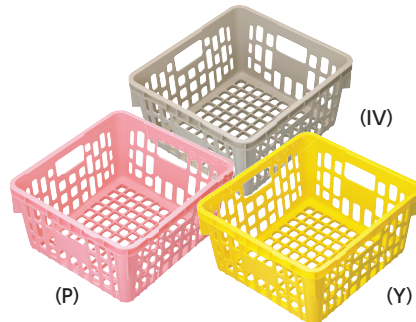

PSK-150 食器かご
375 × 225 × 200 ¥5,450
内寸 (底面) / 302 × 150 × 188
重量 / 700g
115 ~ 150 φ 食器 2 列用

(CM) (DLB) (V)

★ **PSK-170 食器かご**
420 × 245 × 200 ¥6,290
内寸 (底面) / 347 × 170 × 188
重量 / 750g
151 ~ 170 φ 食器 2 列用

(CM) (DLB) (V)

★ **PSK-200 食器かご**
390 × 273 × 200 ¥6,290
内寸 (底面) / 317 × 200 × 188
重量 / 750g
171 ~ 200 φ 食器 1 列用

(CM) (DLB) (V)

PSK-215 食器かご
450 × 284 × 200 ¥7,020
内寸 (底面) / 380 × 215 × 188
重量 / 950g
171 ~ 190 φ 食器 2 列 または
長辺 : ~ 380mm トレイ用

POINT

ステンレスかごと同サイズ!
熱風消毒保管庫に出し入れ
しやすい大きさです。

PSK-300N 食器かご
390 × 360 × 200 ¥7,400
内寸 (底面) / 333 × 301 × 186
重量 / 945g

PSK-310N 食器かご
403 × 378 × 202 ¥7,500
内寸 (底面) / 345 × 319 × 188
重量 / 1,015g